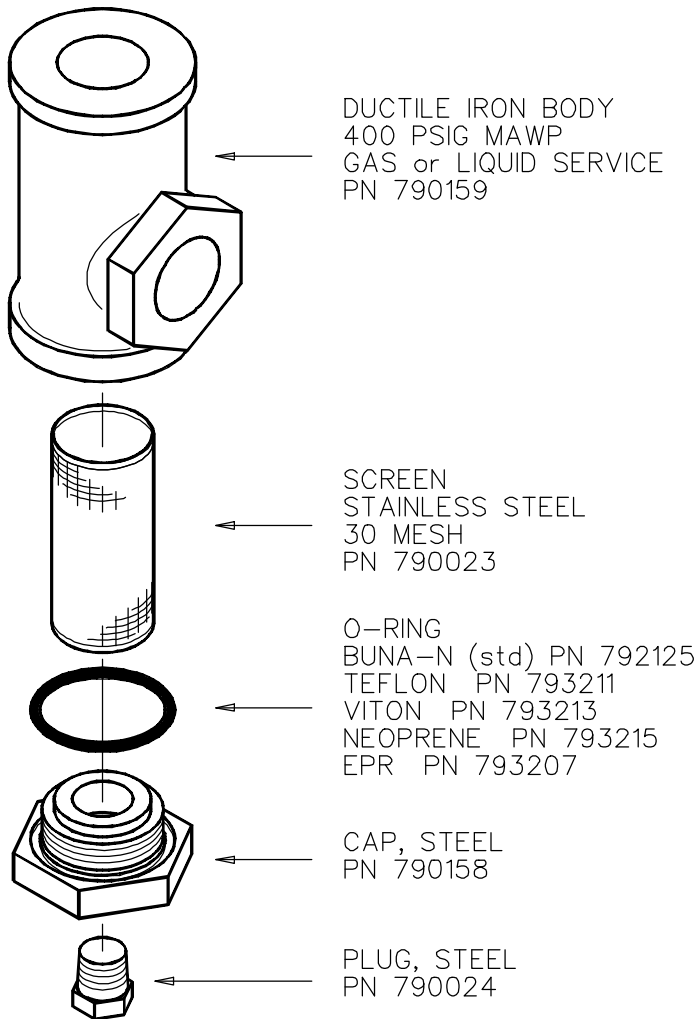

STRAINER

Part No. 790019, Option No. 777875

790019-ISO