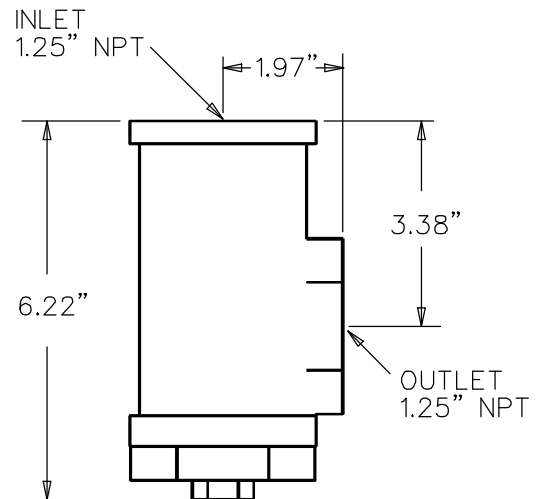

STRAINER

Part No. 790019, Option No. 777875

790019-ISO