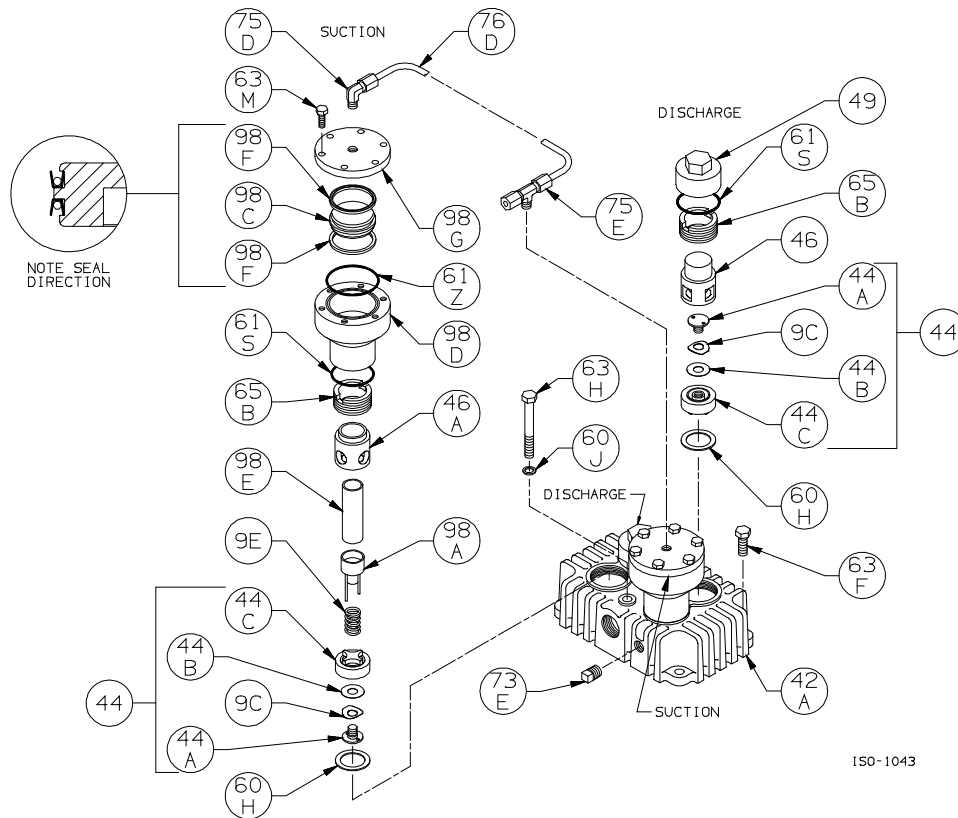

Ref	Description	Qty	Part No
61L	O-Ring (Buna-N) Std *	2	792114
	O-Ring (FKM) *		792212
	O-Ring (PTFE) *		792211
	O-Ring (Neoprene) *		792118
	O-Ring (Ethylene Propylene) *		792207
63F	Capscrew - Hex Hd	6	792093
	Capscrew – Stainless Steel #		098392
67C	Thrust Washer	2	792033
69A	Piston Nut	2	793022
	Piston Nut TNT-12		792808
73C	Lock Plug *	4	793028
73D	Pipe Plug	1	908198

* Included in Gasket Sets

Standard with TNT-12 Cylinder

Head Assembly:

Models HD161A, HD161B, HD161C, HD162A, HD162B, HD162C, HD163B, HD163C

ISO1035

Ref	Description	Qty	Part No
9C	Valve Spring	4	792038
42A	Head Head TNT-12	1	792111 792800
44	Valve Assembly	4	792056
44A	Valve Bumper	4	792054
44B	Valve Disc	4	792037
44C	Valve Body	4	792055
46	Cage Cage TNT-12	4	792051 792803
49	Valve Cap Valve Cap TNT-12	4	792003 792804
60H	Gasket - Valve *	4	792201
60J	Gasket - Center Head Bolt *	2	792203

Ref	Description	Qty	Part No
	O-Ring (Buna-N) Std *		792306
	O-Ring (FKM) *		792308
61S	O-Ring (PTFE) *	4	792307
	O-Ring (Neoprene) *		792309
	O-Ring (Ethylene Propylene) *		792310
63F	Capscrew - Hex Hd Capscrew - Stainless Steel #	4	792093 098392
63H	Capscrew - Hex Hd Capscrew - Hex Hd TNT-12 #	2	792095 792805
65B	Valve Holddown Screw Valve Holddown Screw TNT-12	4	792002 792806
73E	Pipe Plug	2	908198

* Included in Gasket Sets

Standard with TNT-12 Cylinder

Head Assembly with Unloaders:

Models HD161A, HD161B, HD161C, HD162A, HD162B, HD162C, HD163B, HD163C

ISO1043

Ref	Description	Qty	Part No
9C	Valve Spring	4	792038
9E	Unloader Spring	2	793293
42A	Head Head TNT-12	1	792111 792800
44	Valve Assembly	4	792056
44A	Valve Bumper	4	792054
44B	Valve Disc	4	792037
44C	Valve Body	4	792055
46	Cage Cage TNT-12	2	792051 792803
46A	Cage	2	792282
49	Valve Cap Valve Cap TNT-12	2	792003 792804
60H	Gasket - Valve *	4	792201
60J	Gasket - Center Head Bolt *	2	792203
61S	O-Ring (Buna-N) Std * O-Ring (FKM) * O-Ring (PTFE) * O-Ring (Neoprene) * O-Ring (Ethylene Propylene) *	4	792306 792308 792307 792309 792310