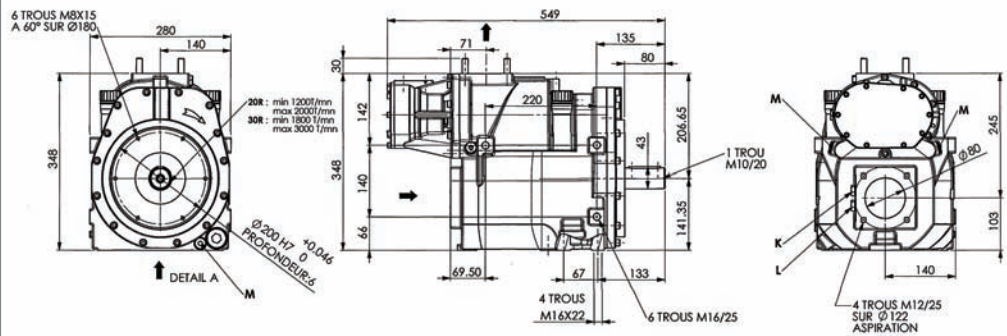

B600 Schraubenkompressor 20R and 30R