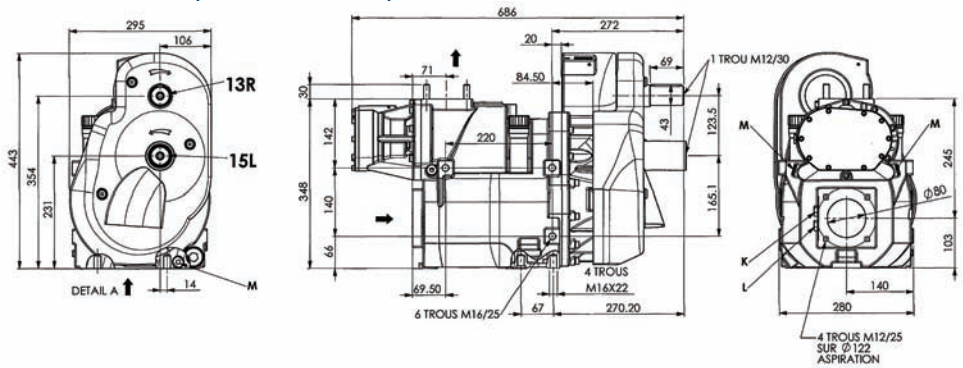

B600 Schraubenkompressor mit Vorsatzgetriebe wahlweise 13R/15L and 19R/22L

ZI la Plaine des Isles • 2 rue des Caillottes
F-89000 AUXERRE - FRANCE
Tel: + 33.3.86.49.86.30 • Fax: + 33.3.86.46.42.10
contact@mouvex.com
mouvex.com

Autorisierter PSG® Partner: