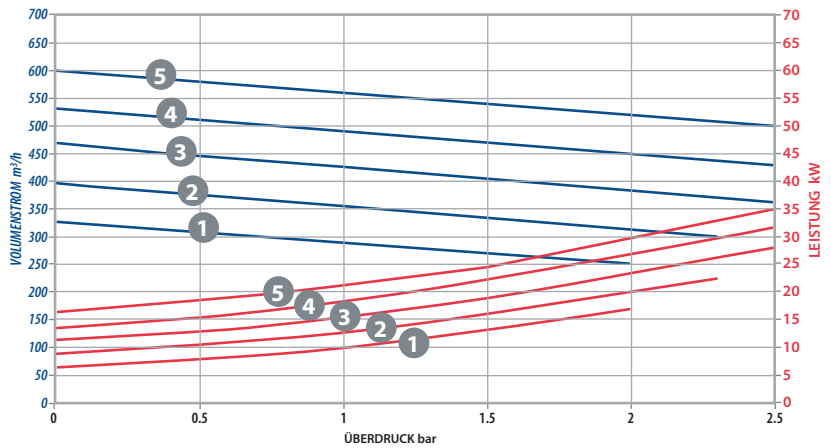

**Maße :**

B 686 x H 443 x L 295 mm

Gewicht :

124 kg

Ansaugvolumen 325 bis 600 m³/h

Schraubenkompressor B 600

Die kompakte, leistungsstarke Lösung zur Montage im LKW Rahmen

Kompressor Drehzahl (U/min)

Version	1	2	3	4	5
13R	780	910	1040	1170	1300
15L	900	1050	1200	1350	1500
19R	1170	1365	1560	1755	1950
20R	1200	1400	1600	1800	2000
22L	1320	1580	1800	2035	2250
30R	1800	2100	2400	2700	3000

Volumenstrom (m³/h) / Leistung (kW)