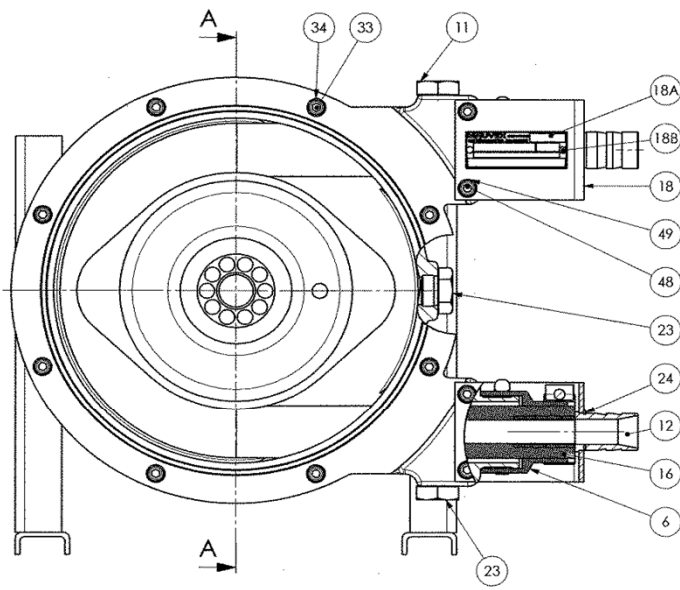

PIECES DETACHEES

POMPE

AS20

Conserver la liste de pièces détachées avec la Notice d'instructions.

Pour commander des pièces de rechange, indiquer le(s) Référence(s) désirée(s).

- ◆ Ensembles de pièces ou pièces seules pouvant être fournis.

AS20

Coupe A-A
(Section A-A)

KIT DETECTION DE CREVAISON

AS20

* 1, 2, 4... : Quantité dans le matériel - (1), (2), (4)... : Quantité dans le kit

Repère	Vendable	Description	Qté*	Ref.	Kit maintenance	Pièce usure
2	◆	COUVERCLE	1	220207		
3	◆	ROUE	1	217288		
6	◆	MANCHON EPDM	2	217068		
7	◆	COLLIER	2	217079		
9	◆	COLLIER	2	218652		
10	◆	JOINT DE COUVERCLE - FKM	1	220199		●
12	◆	INSERT INOX	2	217304		
12	◆	INSERT PPH	2	217305		
12	◆	INSERT PVDF	2	217306		
16	◆	TUYAU EPDM	1	218943	■	●
16	◆	TUYAU NBR	1	229154	■	●
16	◆	TUYAU NR	1	218941	■	●
18	◆	ETRIER	2	217132		
19	◆	MOYEU EXPANSIBLE D25	1	217778		
26	◆	JOINT A LEVRE	1	220227		
117	◆	BOITE A ROULEMENT	1	312823.00		
101		BOITE A ROULEMENT	(1)			
102		ARBRE	(1)			
103		ROULEMENT	(1)			
104		ROULEMENT	(1)			
105		JOINT	(1)			
106		GRAISSEUR	(1)			
107		JOINT	(1)			
108		CLAVETTE	(1)			
110		CIRCLIPS	(1)			
130	◆	KIT DETECTION DE CREVAISON	1	312146.00		
130	◆	KIT DETECTION DE CREVAISON ATEX	1	314462.00		
71		MAMELON	(1)			
72		TE	(1)			
73		COUDE 90°	(2)			
76		MAMELON	(1)			
77		BOBINE	(1)			
78		DETECTEUR CAPACITIF	(1)			
84		AMPLIFICATEUR (AVEC KIT ATEX)	(1)			
1100A	◆	LUBRIFIANT - GLYCERINE (BIDON 0,5L)	1	314828.00	■	●
1100B	◆	LUBRIFIANT - GLYCERINE (BIDON 1L)	1	314220.00	■	●