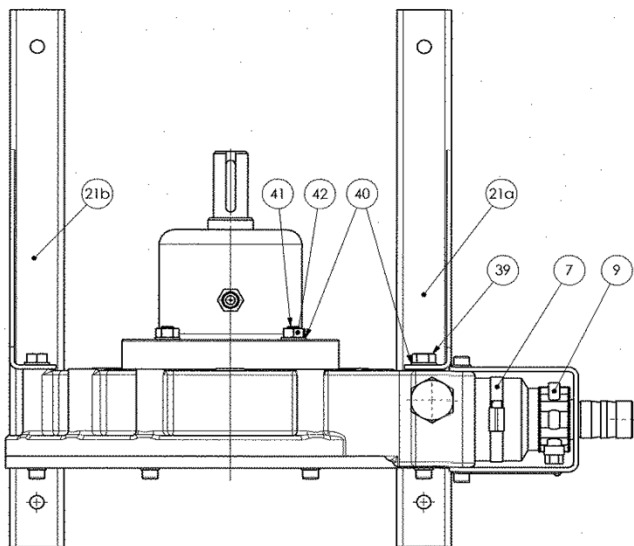

PIECES DETACHEES

POMPE

AS20

Conserver la liste de pièces détachées avec la Notice d'instructions.

Pour commander des pièces de rechange, indiquer le(s) Référence(s) désirée(s).

- ◆ Ensembles de pièces ou pièces seules pouvant être fournis.

AS20

Coupe A-A
(Section A-A)

KIT DETECTION DE CREVAISON

AS20

* 1, 2, 4... : Quantité dans le matériel - (1), (2), (4)... : Quantité dans le kit

Repère	Vendable	Description	Qté*	Ref.	Kit maintenance	Pièce usure
2	◆	COUVERCLE	1	220207		
3	◆	ROUE	1	217288		
6	◆	MANCHON EPDM	2	217068		
7	◆	COLLIER	2	217079		
9	◆	COLLIER	2	218652		
10	◆	JOINT DE COUVERCLE - FKM	1	220199		●
12	◆	INSERT INOX	2	217304		
12	◆	INSERT PPH	2	217305		
12	◆	INSERT PVDF	2	217306		
16	◆	TUYAU EPDM	1	218943	■	●
16	◆	TUYAU NBR	1	229154	■	●
16	◆	TUYAU NR	1	218941	■	●
18	◆	ETRIER	2	217132		
19	◆	MOYEU EXPANSIBLE D25	1	217778		
26	◆	JOINT A LEVRE	1	220227		
117	◆	BOITE A ROULEMENT	1	312823.00		
101		BOITE A ROULEMENT	(1)			
102		ARBRE	(1)			
103		ROULEMENT	(1)			
104		ROULEMENT	(1)			
105		JOINT	(1)			
106		GRAISSEUR	(1)			
107		JOINT	(1)			
108		CLAVETTE	(1)			
110		CIRCLIPS	(1)			
130	◆	KIT DETECTION DE CREVAISON	1	312146.00		
130	◆	KIT DETECTION DE CREVAISON ATEX	1	314462.00		
71		MAMELON	(1)			
72		TE	(1)			
73		COUDE 90°	(2)			
76		MAMELON	(1)			
77		BOBINE	(1)			
78		DETECTEUR CAPACITIF	(1)			
84		AMPLIFICATEUR (AVEC KIT ATEX)	(1)			
1100A	◆	LUBRIFIANT - GLYCERINE (BIDON 0,5L)	1	314828.00	■	●
1100B	◆	LUBRIFIANT - GLYCERINE (BIDON 1L)	1	314220.00	■	●