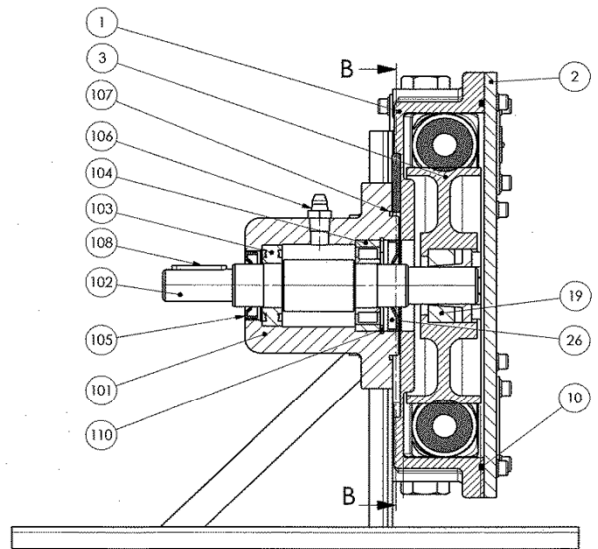

PIECES DETACHEES

POMPE

AS20

Conserver la liste de pièces détachées avec la Notice d'instructions.

Pour commander des pièces de rechange, indiquer le(s) Référence(s) désirée(s).

- ◆ Ensembles de pièces ou pièces seules pouvant être fournis.

AS20

Coupe A-A
(Section A-A)

KIT DETECTION DE CREVAISON

AS20

* 1, 2, 4... : Quantité dans le matériel - (1), (2), (4)... : Quantité dans le kit

Repère	Vendable	Description	Qté*	Ref.	Kit maintenance	Pièce usure
2	◆	COUVERCLE	1	220207		
3	◆	ROUE	1	217288		
6	◆	MANCHON EPDM	2	217068		
7	◆	COLLIER	2	217079		
9	◆	COLLIER	2	218652		
10	◆	JOINT DE COUVERCLE - FKM	1	220199		●
12	◆	INSERT INOX	2	217304		
12	◆	INSERT PPH	2	217305		
12	◆	INSERT PVDF	2	217306		
16	◆	TUYAU EPDM	1	218943	■	●
16	◆	TUYAU NBR	1	229154	■	●
16	◆	TUYAU NR	1	218941	■	●
18	◆	ETRIER	2	217132		
19	◆	MOYEU EXPANSIBLE D25	1	217778		
26	◆	JOINT A LEVRE	1	220227		
117	◆	BOITE A ROULEMENT	1	312823.00		
101		BOITE A ROULEMENT	(1)			
102		ARBRE	(1)			
103		ROULEMENT	(1)			
104		ROULEMENT	(1)			
105		JOINT	(1)			
106		GRAISSEUR	(1)			
107		JOINT	(1)			
108		CLAVETTE	(1)			
110		CIRCLIPS	(1)			
130	◆	KIT DETECTION DE CREVAISON	1	312146.00		
130	◆	KIT DETECTION DE CREVAISON ATEX	1	314462.00		
71		MAMELON	(1)			
72		TE	(1)			
73		COUDE 90°	(2)			
76		MAMELON	(1)			
77		BOBINE	(1)			
78		DETECTEUR CAPACITIF	(1)			
84		AMPLIFICATEUR (AVEC KIT ATEX)	(1)			
1100A	◆	LUBRIFIANT - GLYCERINE (BIDON 0,5L)	1	314828.00	■	●
1100B	◆	LUBRIFIANT - GLYCERINE (BIDON 1L)	1	314220.00	■	●