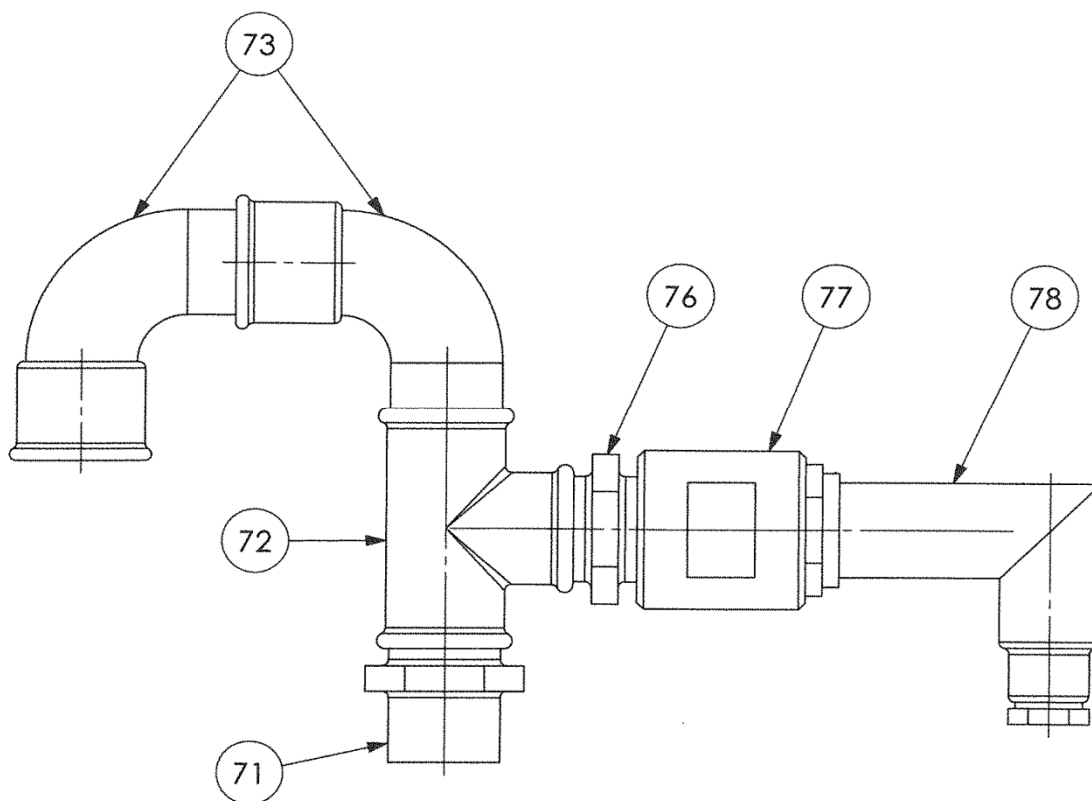

PIECES DETACHEES

POMPE

AS20

Conserver la liste de pièces détachées avec la Notice d'instructions.

Pour commander des pièces de rechange, indiquer le(s) Référence(s) désirée(s).

- ◆ Ensembles de pièces ou pièces seules pouvant être fournis.

AS20

Coupe A-A
(Section A-A)

KIT DETECTION DE CREVAISON

AS20

* 1, 2, 4... : Quantité dans le matériel - (1), (2), (4)... : Quantité dans le kit

Repère	Vendable	Description	Qté*	Ref.	Kit maintenance	Pièce usure
2	◆	COUVERCLE	1	220207		
3	◆	ROUE	1	217288		
6	◆	MANCHON EPDM	2	217068		
7	◆	COLLIER	2	217079		
9	◆	COLLIER	2	218652		
10	◆	JOINT DE COUVERCLE - FKM	1	220199		●
12	◆	INSERT INOX	2	217304		
12	◆	INSERT PPH	2	217305		
12	◆	INSERT PVDF	2	217306		
16	◆	TUYAU EPDM	1	218943	■	●
16	◆	TUYAU NBR	1	229154	■	●
16	◆	TUYAU NR	1	218941	■	●
18	◆	ETRIER	2	217132		
19	◆	MOYEU EXPANSIBLE D25	1	217778		
26	◆	JOINT A LEVRE	1	220227		
117	◆	BOITE A ROULEMENT	1	312823.00		
101		BOITE A ROULEMENT	(1)			
102		ARBRE	(1)			
103		ROULEMENT	(1)			
104		ROULEMENT	(1)			
105		JOINT	(1)			
106		GRAISSEUR	(1)			
107		JOINT	(1)			
108		CLAVETTE	(1)			
110		CIRCLIPS	(1)			
130	◆	KIT DETECTION DE CREVAISON	1	312146.00		
130	◆	KIT DETECTION DE CREVAISON ATEX	1	314462.00		
71		MAMELON	(1)			
72		TE	(1)			
73		COUDE 90°	(2)			
76		MAMELON	(1)			
77		BOBINE	(1)			
78		DETECTEUR CAPACITIF	(1)			
84		AMPLIFICATEUR (AVEC KIT ATEX)	(1)			
1100A	◆	LUBRIFIANT - GLYCERINE (BIDON 0,5L)	1	314828.00	■	●
1100B	◆	LUBRIFIANT - GLYCERINE (BIDON 1L)	1	314220.00	■	●