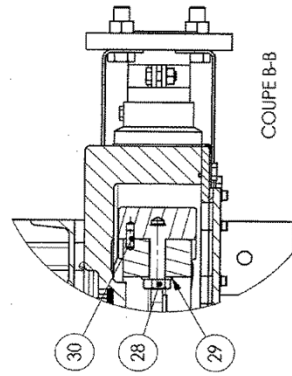

PIECES DETACHEES

POMPE

ASX40

Conserver la liste de pièces détachées avec la Notice d'instructions.

Pour commander des pièces de rechange, indiquer le(s) Référence(s) désirée(s).

- ◆ Ensembles de pièces ou pièces seules pouvant être fournis.

ASX40

KIT DETECTION DE CREVAISON

KIT DE MISE SOUS VIDE PAR EJECTEUR

Coude 50 : sur la pompe

ASX40

* 1, 2, 4... : Quantité dans le matériel - (1), (2), (4)... : Quantité dans le kit

Repère	Vendable	Description	Qté*	Ref.	Kit maintenance	Pièce usure
2	◆	COUVERCLE	1	220147		
3	◆	ROUE	1	217290		
6	◆	MANCHON EPDM	2	217070		
7	◆	COLLIER	2	217050		
8	◆	COLLIER	2	219476		
9	◆	COLLIER	2	217086		
10	◆	JOINT DE COUVERCLE - FKM	1	220144		●
12	◆	INSERT INOX	2	217313		
12	◆	INSERT PPH	2	217314		
12	◆	INSERT PVDF	2	217315		
15	◆	FENETRE	1	220143		
16	◆	TUYAU EPDM	1	218732	■	●
16	◆	TUYAU NBR	1	229477	■	●
16	◆	TUYAU NR	1	218730	■	●
18	◆	ETRIER	4	219097		
20	◆	MOYEU EXPANSIBLE D50	1	217394		
26	◆	JOINT	1	220146		
46	◆	JOINT DE FENETRE EPDM	1	217396		
114	◆	JEU DE CALES	1	312359.00		
4		CALE DEMONTABLE	(12)			
116	◆	FIXATION ROUE	1	313034.00		
19	◆	PLATEAU A BOULONNER	1	229802		
31		VIS	(6)			
32		ECROU	(6)			
117	◆	BOITE A ROULEMENT	1	312747.00		
101		BOITE A ROULEMENT	(1)			
102		ARBRE	(1)			
103		ROULEMENT	(1)			
104		ROULEMENT	(1)			
105		JOINT	(1)			
106		GRAISSEUR	(1)			
107		JOINT	(1)			
108		CLAVETTE	(1)			
109		CLAVETTE	(1)			
119	◆	PATINS ALUMINIUM + CALES	1	312743.00		
4A		CALE INDEMONTEBLE	(4)			
4B		CALE INDEMONTEBLE	(4)			
5		PATIN	(2)			
30		GOUPILLE	(2)			
130	◆	KIT DETECTION DE CREVAISON	1	311840.00		
130	◆	KIT DETECTION DE CREVAISON ATEX	1	313739.00		
50		COUDE	(1)			
71		MAMELON	(1)			
72		TE	(1)			
73		COUDE	(1)			
76		MAMELON	(1)			
77		BOBINE	(1)			
78		DETECTEUR CAPACITIF	(1)			
84		AMPLIFICATEUR (AVEC KIT ATEX)	(1)			