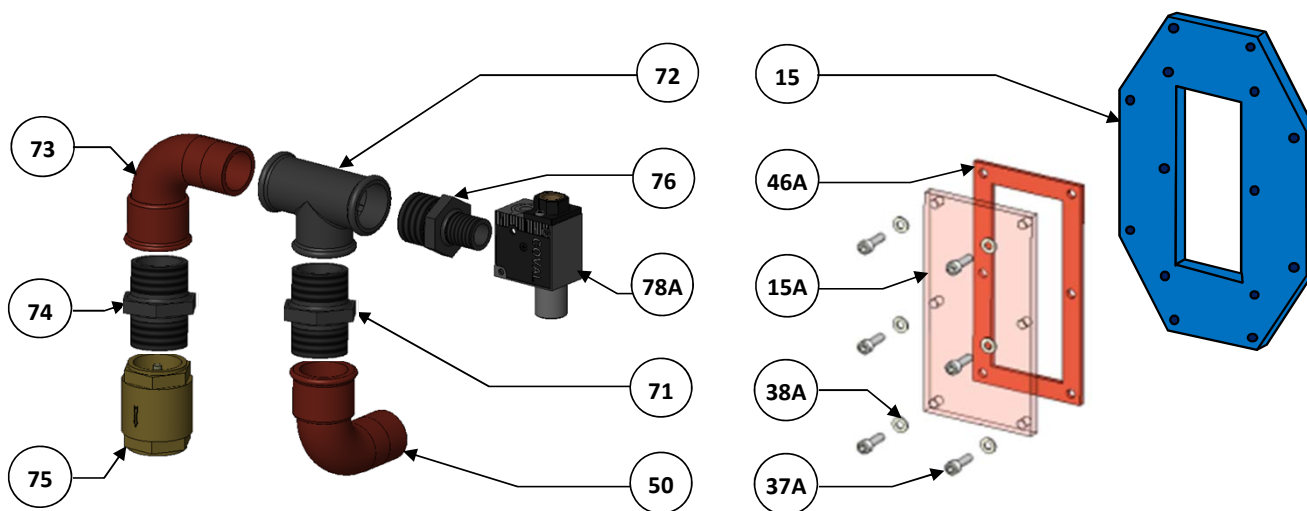

PIECES DETACHEES

POMPE

ASX40

Conserver la liste de pièces détachées avec la Notice d'instructions.

Pour commander des pièces de rechange, indiquer le(s) Référence(s) désirée(s).

- ◆ Ensembles de pièces ou pièces seules pouvant être fournis.

ASX40

KIT DETECTION DE CREVAISON

KIT DE MISE SOUS VIDE PAR EJECTEUR

Coude 50 : sur la pompe

ASX40

* 1, 2, 4... : Quantité dans le matériel - (1), (2), (4)... : Quantité dans le kit

Repère	Vendable	Description	Qté*	Ref.	Kit maintenance	Pièce usure
2	◆	COUVERCLE	1	220147		
3	◆	ROUE	1	217290		
6	◆	MANCHON EPDM	2	217070		
7	◆	COLLIER	2	217050		
8	◆	COLLIER	2	219476		
9	◆	COLLIER	2	217086		
10	◆	JOINT DE COUVERCLE - FKM	1	220144		●
12	◆	INSERT INOX	2	217313		
12	◆	INSERT PPH	2	217314		
12	◆	INSERT PVDF	2	217315		
15	◆	FENETRE	1	220143		
16	◆	TUYAU EPDM	1	218732	■	●
16	◆	TUYAU NBR	1	229477	■	●
16	◆	TUYAU NR	1	218730	■	●
18	◆	ETRIER	4	219097		
20	◆	MOYEU EXPANSIBLE D50	1	217394		
26	◆	JOINT	1	220146		
46	◆	JOINT DE FENETRE EPDM	1	217396		
114	◆	JEU DE CALES	1	312359.00		
4		CALE DEMONTABLE	(12)			
116	◆	FIXATION ROUE	1	313034.00		
19	◆	PLATEAU A BOULONNER	1	229802		
31		VIS	(6)			
32		ECROU	(6)			
117	◆	BOITE A ROULEMENT	1	312747.00		
101		BOITE A ROULEMENT	(1)			
102		ARBRE	(1)			
103		ROULEMENT	(1)			
104		ROULEMENT	(1)			
105		JOINT	(1)			
106		GRAISSEUR	(1)			
107		JOINT	(1)			
108		CLAVETTE	(1)			
109		CLAVETTE	(1)			
119	◆	PATINS ALUMINIUM + CALES	1	312743.00		
4A		CALE INDEMONTEBLE	(4)			
4B		CALE INDEMONTEBLE	(4)			
5		PATIN	(2)			
30		GOUPILLE	(2)			
130	◆	KIT DETECTION DE CREVAISON	1	311840.00		
130	◆	KIT DETECTION DE CREVAISON ATEX	1	313739.00		
50		COUDE	(1)			
71		MAMELON	(1)			
72		TE	(1)			
73		COUDE	(1)			
76		MAMELON	(1)			
77		BOBINE	(1)			
78		DETECTEUR CAPACITIF	(1)			
84		AMPLIFICATEUR (AVEC KIT ATEX)	(1)			