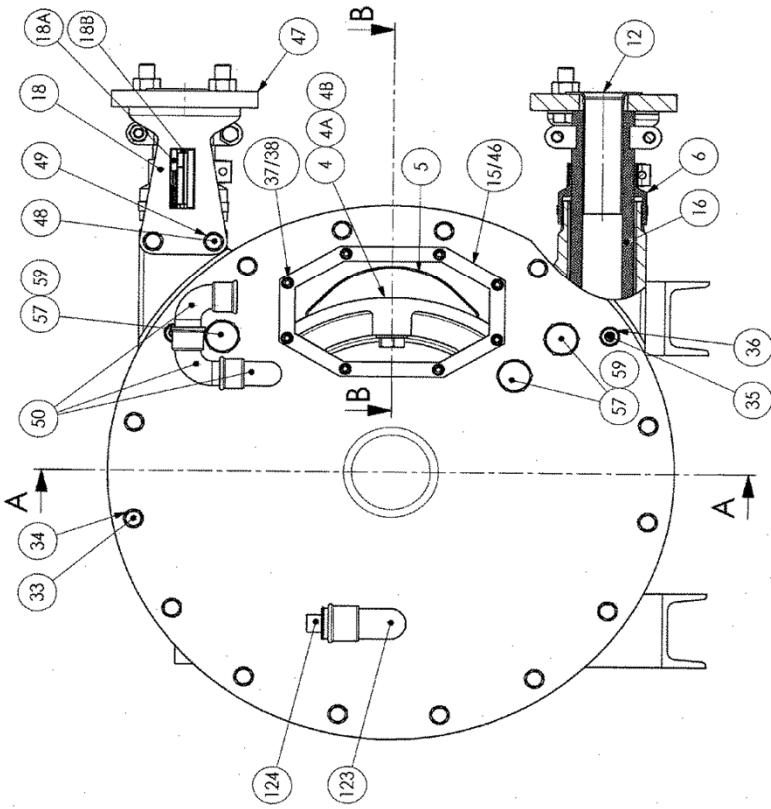

PIECES DETACHEES

POMPE

ASX40

Conserver la liste de pièces détachées avec la Notice d'instructions.

Pour commander des pièces de rechange, indiquer le(s) Référence(s) désirée(s).

- ◆ Ensembles de pièces ou pièces seules pouvant être fournis.

ASX40

KIT DETECTION DE CREVAISON

KIT DE MISE SOUS VIDE PAR EJECTEUR

Coude 50 : sur la pompe

ASX40

* 1, 2, 4... : Quantité dans le matériel - (1), (2), (4)... : Quantité dans le kit

Repère	Vendable	Description	Qté*	Ref.	Kit maintenance	Pièce usure
2	◆	COUVERCLE	1	220147		
3	◆	ROUE	1	217290		
6	◆	MANCHON EPDM	2	217070		
7	◆	COLLIER	2	217050		
8	◆	COLLIER	2	219476		
9	◆	COLLIER	2	217086		
10	◆	JOINT DE COUVERCLE - FKM	1	220144		●
12	◆	INSERT INOX	2	217313		
12	◆	INSERT PPH	2	217314		
12	◆	INSERT PVDF	2	217315		
15	◆	FENETRE	1	220143		
16	◆	TUYAU EPDM	1	218732	■	●
16	◆	TUYAU NBR	1	229477	■	●
16	◆	TUYAU NR	1	218730	■	●
18	◆	ETRIER	4	219097		
20	◆	MOYEU EXPANSIBLE D50	1	217394		
26	◆	JOINT	1	220146		
46	◆	JOINT DE FENETRE EPDM	1	217396		
114	◆	JEU DE CALES	1	312359.00		
4		CALE DEMONTABLE	(12)			
116	◆	FIXATION ROUE	1	313034.00		
19	◆	PLATEAU A BOULONNER	1	229802		
31		VIS	(6)			
32		ECROU	(6)			
117	◆	BOITE A ROULEMENT	1	312747.00		
101		BOITE A ROULEMENT	(1)			
102		ARBRE	(1)			
103		ROULEMENT	(1)			
104		ROULEMENT	(1)			
105		JOINT	(1)			
106		GRAISSEUR	(1)			
107		JOINT	(1)			
108		CLAVETTE	(1)			
109		CLAVETTE	(1)			
119	◆	PATINS ALUMINIUM + CALES	1	312743.00		
4A		CALE INDEMONTEBLE	(4)			
4B		CALE INDEMONTEBLE	(4)			
5		PATIN	(2)			
30		GOUPILLE	(2)			
130	◆	KIT DETECTION DE CREVAISON	1	311840.00		
130	◆	KIT DETECTION DE CREVAISON ATEX	1	313739.00		
50		COUDE	(1)			
71		MAMELON	(1)			
72		TE	(1)			
73		COUDE	(1)			
76		MAMELON	(1)			
77		BOBINE	(1)			
78		DETECTEUR CAPACITIF	(1)			
84		AMPLIFICATEUR (AVEC KIT ATEX)	(1)			