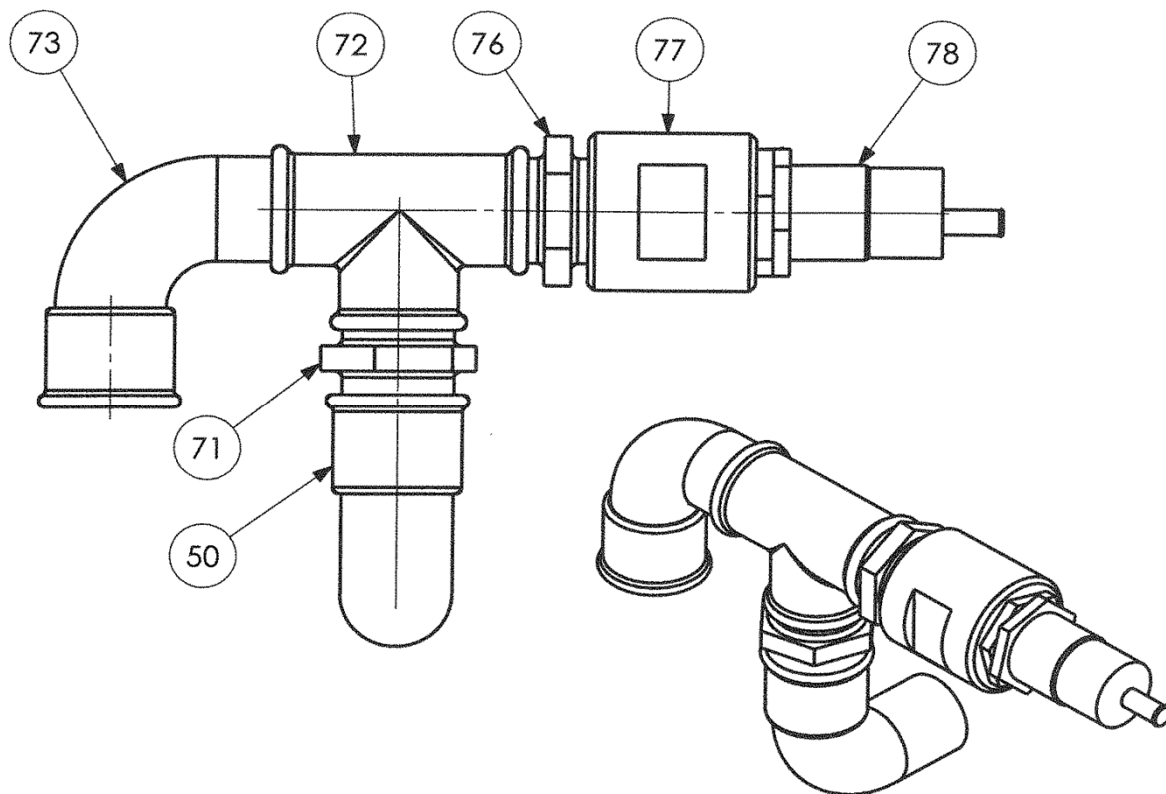

PIECES DETACHEES

POMPE

ASX40

Conserver la liste de pièces détachées avec la Notice d'instructions.

Pour commander des pièces de rechange, indiquer le(s) Référence(s) désirée(s).

- ◆ Ensembles de pièces ou pièces seules pouvant être fournis.

ASX40

KIT DETECTION DE CREVAISON

KIT DE MISE SOUS VIDE PAR EJECTEUR

Coude 50 : sur la pompe

ASX40

* 1, 2, 4... : Quantité dans le matériel - (1), (2), (4)... : Quantité dans le kit

Repère	Vendable	Description	Qté*	Ref.	Kit maintenance	Pièce usure
2	◆	COUVERCLE	1	220147		
3	◆	ROUE	1	217290		
6	◆	MANCHON EPDM	2	217070		
7	◆	COLLIER	2	217050		
8	◆	COLLIER	2	219476		
9	◆	COLLIER	2	217086		
10	◆	JOINT DE COUVERCLE - FKM	1	220144		●
12	◆	INSERT INOX	2	217313		
12	◆	INSERT PPH	2	217314		
12	◆	INSERT PVDF	2	217315		
15	◆	FENETRE	1	220143		
16	◆	TUYAU EPDM	1	218732	■	●
16	◆	TUYAU NBR	1	229477	■	●
16	◆	TUYAU NR	1	218730	■	●
18	◆	ETRIER	4	219097		
20	◆	MOYEU EXPANSIBLE D50	1	217394		
26	◆	JOINT	1	220146		
46	◆	JOINT DE FENETRE EPDM	1	217396		
114	◆	JEU DE CALES	1	312359.00		
4		CALE DEMONTABLE	(12)			
116	◆	FIXATION ROUE	1	313034.00		
19	◆	PLATEAU A BOULONNER	1	229802		
31		VIS	(6)			
32		ECROU	(6)			
117	◆	BOITE A ROULEMENT	1	312747.00		
101		BOITE A ROULEMENT	(1)			
102		ARBRE	(1)			
103		ROULEMENT	(1)			
104		ROULEMENT	(1)			
105		JOINT	(1)			
106		GRAISSEUR	(1)			
107		JOINT	(1)			
108		CLAVETTE	(1)			
109		CLAVETTE	(1)			
119	◆	PATINS ALUMINIUM + CALES	1	312743.00		
4A		CALE INDEMONTEBLE	(4)			
4B		CALE INDEMONTEBLE	(4)			
5		PATIN	(2)			
30		GOUPILLE	(2)			
130	◆	KIT DETECTION DE CREVAISON	1	311840.00		
130	◆	KIT DETECTION DE CREVAISON ATEX	1	313739.00		
50		COUDE	(1)			
71		MAMELON	(1)			
72		TE	(1)			
73		COUDE	(1)			
76		MAMELON	(1)			
77		BOBINE	(1)			
78		DETECTEUR CAPACITIF	(1)			
84		AMPLIFICATEUR (AVEC KIT ATEX)	(1)			