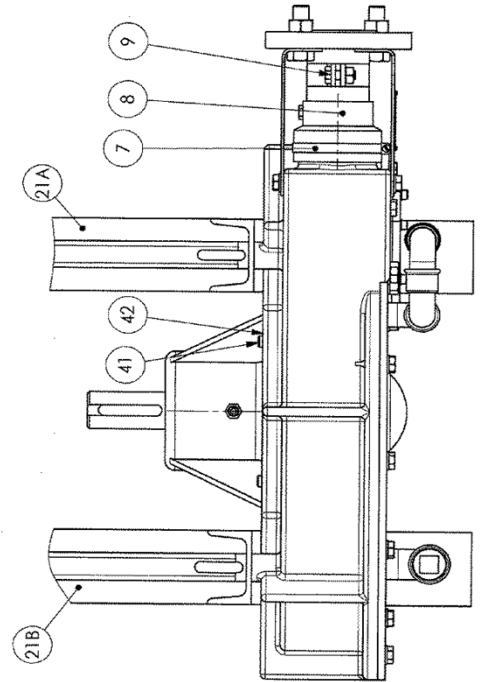

PIECES DETACHEES

POMPE

ASX40

Conserver la liste de pièces détachées avec la Notice d'instructions.

Pour commander des pièces de rechange, indiquer le(s) Référence(s) désirée(s).

- ◆ Ensembles de pièces ou pièces seules pouvant être fournis.

ASX40

KIT DETECTION DE CREVAISON

KIT DE MISE SOUS VIDE PAR EJECTEUR

Coude 50 : sur la pompe

ASX40

* 1, 2, 4... : Quantité dans le matériel - (1), (2), (4)... : Quantité dans le kit

Repère	Vendable	Description	Qté*	Ref.	Kit maintenance	Pièce usure
2	◆	COUVERCLE	1	220147		
3	◆	ROUE	1	217290		
6	◆	MANCHON EPDM	2	217070		
7	◆	COLLIER	2	217050		
8	◆	COLLIER	2	219476		
9	◆	COLLIER	2	217086		
10	◆	JOINT DE COUVERCLE - FKM	1	220144		●
12	◆	INSERT INOX	2	217313		
12	◆	INSERT PPH	2	217314		
12	◆	INSERT PVDF	2	217315		
15	◆	FENETRE	1	220143		
16	◆	TUYAU EPDM	1	218732	■	●
16	◆	TUYAU NBR	1	229477	■	●
16	◆	TUYAU NR	1	218730	■	●
18	◆	ETRIER	4	219097		
20	◆	MOYEU EXPANSIBLE D50	1	217394		
26	◆	JOINT	1	220146		
46	◆	JOINT DE FENETRE EPDM	1	217396		
114	◆	JEU DE CALES	1	312359.00		
4		CALE DEMONTABLE	(12)			
116	◆	FIXATION ROUE	1	313034.00		
19	◆	PLATEAU A BOULONNER	1	229802		
31		VIS	(6)			
32		ECROU	(6)			
117	◆	BOITE A ROULEMENT	1	312747.00		
101		BOITE A ROULEMENT	(1)			
102		ARBRE	(1)			
103		ROULEMENT	(1)			
104		ROULEMENT	(1)			
105		JOINT	(1)			
106		GRAISSEUR	(1)			
107		JOINT	(1)			
108		CLAVETTE	(1)			
109		CLAVETTE	(1)			
119	◆	PATINS ALUMINIUM + CALES	1	312743.00		
4A		CALE INDEMONTEBLE	(4)			
4B		CALE INDEMONTEBLE	(4)			
5		PATIN	(2)			
30		GOUPILLE	(2)			
130	◆	KIT DETECTION DE CREVAISON	1	311840.00		
130	◆	KIT DETECTION DE CREVAISON ATEX	1	313739.00		
50		COUDE	(1)			
71		MAMELON	(1)			
72		TE	(1)			
73		COUDE	(1)			
76		MAMELON	(1)			
77		BOBINE	(1)			
78		DETECTEUR CAPACITIF	(1)			
84		AMPLIFICATEUR (AVEC KIT ATEX)	(1)			