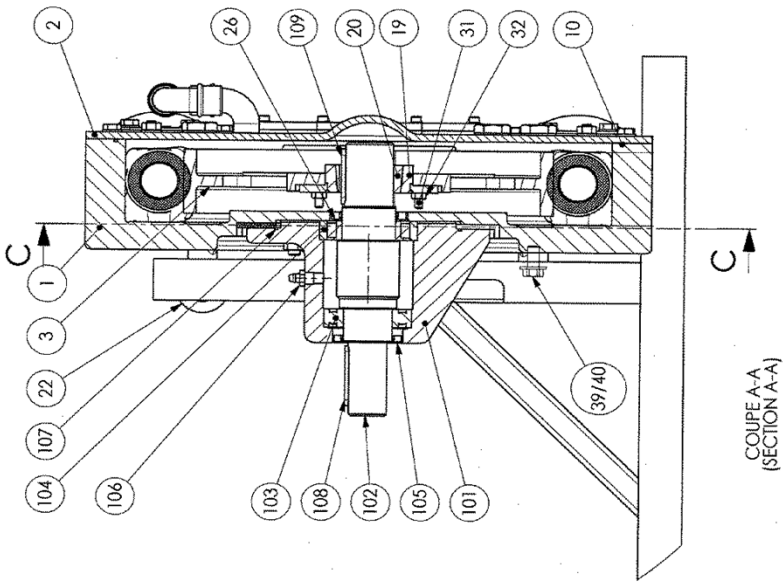

PIECES DETACHEES

POMPE

ASX40

Conserver la liste de pièces détachées avec la Notice d'instructions.

Pour commander des pièces de rechange, indiquer le(s) Référence(s) désirée(s).

- ◆ Ensembles de pièces ou pièces seules pouvant être fournis.

ASX40

KIT DETECTION DE CREVAISON

KIT DE MISE SOUS VIDE PAR EJECTEUR

Coude 50 : sur la pompe

ASX40

* 1, 2, 4... : Quantité dans le matériel - (1), (2), (4)... : Quantité dans le kit

Repère	Vendable	Description	Qté*	Ref.	Kit maintenance	Pièce usure
2	◆	COUVERCLE	1	220147		
3	◆	ROUE	1	217290		
6	◆	MANCHON EPDM	2	217070		
7	◆	COLLIER	2	217050		
8	◆	COLLIER	2	219476		
9	◆	COLLIER	2	217086		
10	◆	JOINT DE COUVERCLE - FKM	1	220144		●
12	◆	INSERT INOX	2	217313		
12	◆	INSERT PPH	2	217314		
12	◆	INSERT PVDF	2	217315		
15	◆	FENETRE	1	220143		
16	◆	TUYAU EPDM	1	218732	■	●
16	◆	TUYAU NBR	1	229477	■	●
16	◆	TUYAU NR	1	218730	■	●
18	◆	ETRIER	4	219097		
20	◆	MOYEU EXPANSIBLE D50	1	217394		
26	◆	JOINT	1	220146		
46	◆	JOINT DE FENETRE EPDM	1	217396		
114	◆	JEU DE CALES	1	312359.00		
4		CALE DEMONTABLE	(12)			
116	◆	FIXATION ROUE	1	313034.00		
19	◆	PLATEAU A BOULONNER	1	229802		
31		VIS	(6)			
32		ECROU	(6)			
117	◆	BOITE A ROULEMENT	1	312747.00		
101		BOITE A ROULEMENT	(1)			
102		ARBRE	(1)			
103		ROULEMENT	(1)			
104		ROULEMENT	(1)			
105		JOINT	(1)			
106		GRAISSEUR	(1)			
107		JOINT	(1)			
108		CLAVETTE	(1)			
109		CLAVETTE	(1)			
119	◆	PATINS ALUMINIUM + CALES	1	312743.00		
4A		CALE INDEMONTEBLE	(4)			
4B		CALE INDEMONTEBLE	(4)			
5		PATIN	(2)			
30		GOUPILLE	(2)			
130	◆	KIT DETECTION DE CREVAISON	1	311840.00		
130	◆	KIT DETECTION DE CREVAISON ATEX	1	313739.00		
50		COUDE	(1)			
71		MAMELON	(1)			
72		TE	(1)			
73		COUDE	(1)			
76		MAMELON	(1)			
77		BOBINE	(1)			
78		DETECTEUR CAPACITIF	(1)			
84		AMPLIFICATEUR (AVEC KIT ATEX)	(1)			