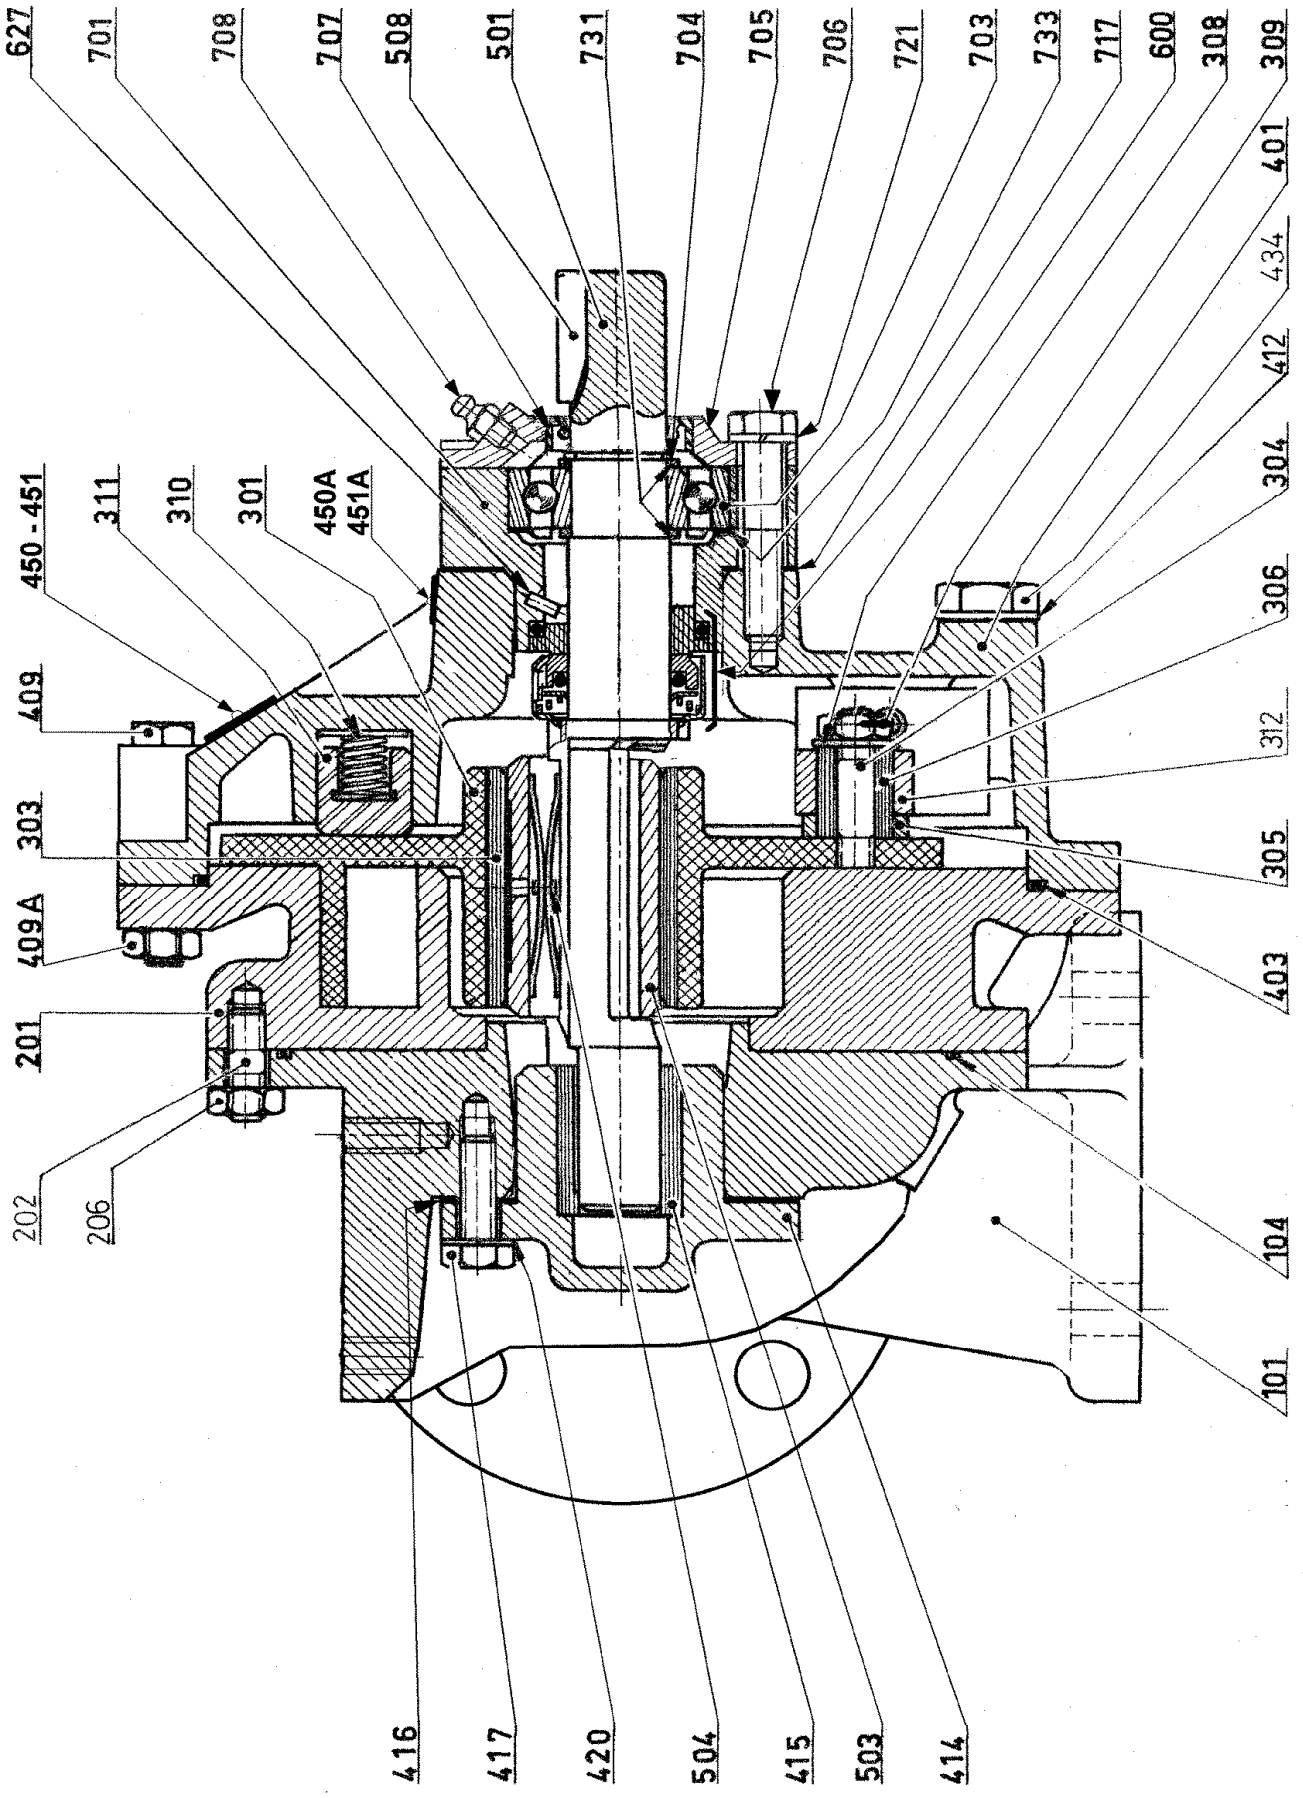

ERSATZTEILLISTE

PUMPE

AF TM H

Einbau der Ersatzteile siehe Betriebsanleitung.

Bitte bei Anfragen oder Bestellungen die Bestell-Nr. Angeben.

◆ Diese Baugruppen und Ersatzteile sind einzeln erhältlich.

AF TM H

Gleitringdichtung

Überdruckventil

AF TM H

* 1, 2, 4... : Stück in der Ausrüstung - (1), (2), (4)... : Stück im Satz

Zeichnung	Bestellbar	Bezeichnung	Stück*	Ref.	Wartungssatz	Verschleißteile
98	◆	SCHRAUBENSATZ	1	AUX301332		
202		PASSSTIFT	(8)			
206		MUTTER	(8)			
409		SCHRAUBE	(6)			
409A		MUTTER	(6)			
417		SCHRAUBE	(4)			
420		SCHEIBE	(4)			
706		SCHRAUBE	(4)			
721		SCHEIBE	(4)			
99	◆	DICHTUNGSSATZ FUR PUMPE	1	AUX301339	■	
104		DICHTUNG	(1)			
403	◆	DICHTUNG	1	AUX200834		
406		DICHTUNG	(2)			
416		DICHTUNG	(1)			
100	◆	GEHAUSE, KOMPLETT	1	AUX300445		
101		GEHAUSE	(1)			
817	◆	BOLZENSATZ UM DES VENTIL ZU FIXIEREN	1	AUX300447		
813		MUTTER	(2)			
814		PASSSTIFT	(2)			
815		SCHEIBE	(2)			
200	◆	ZYLINDER, KOMPLETT	1	AUX300448	■	●
201		ZYLINDER	(1)			
202		PASSSTIFT	(8)			
206		MUTTER	(8)			
300	◆	KOLBEN, KOMPLETT	1	AUX301337	■	●
3010		KOLBEN + GLEITSTEIN-STIFT	(1)			
303	◆	KOLBENBUCHSE	1	AUX201366	■	●
3980	◆	GLEITSTEIN, KOMPLETT	1	AUX305218		
305		STORRISCH GEMACHT	(1)			
307	◆	GLEITSTEIN + BUCHSE	1	AUX300459		
306		BUCHSE	(1)			
312		GLEITSTEIN	(1)			
308		SCHEIBE	(1)			
309		KOLBENMUTTER	(1)			
399	◆	FEDERSTUTZSCHEIBE, KOMPLETT	1	AUX300462		
310		FEDER	(3)			
311		FEDERKAFIG	(3)			●
400	◆	GEHAUSEDECKEL, KOMPLETT	1	AUX300484		
401		DECKEL	(1)			
402	◆	KOLBENFUHRUNG, KOMPLETT	1	AUX300486		
404		KOLBENFUHRUNG	(2)			●
405		PASSSTIFT	(2)			
406		DICHTUNG	(2)			
407		SCHEIBE	(2)			
408		MUTTER	(2)			
411	◆	ABLAßSCHRAUBE MIT DICHTUNG	1	AUX300036		
412		DICHTUNG	(1)			
434		STOPFEN	(1)			
403	◆	DICHTUNG	1	AUX200834		
413	◆	FRONTDECKELLAGER, KOMPLETT	1	AUX301327		
414		FRONTDECKELLAGER	(1)			
415	◆	BUCHSE	1	AUX201390	■	●
416		DICHTUNG	(1)			
417		SCHRAUBE	(4)			
420		SCHEIBE	(4)			