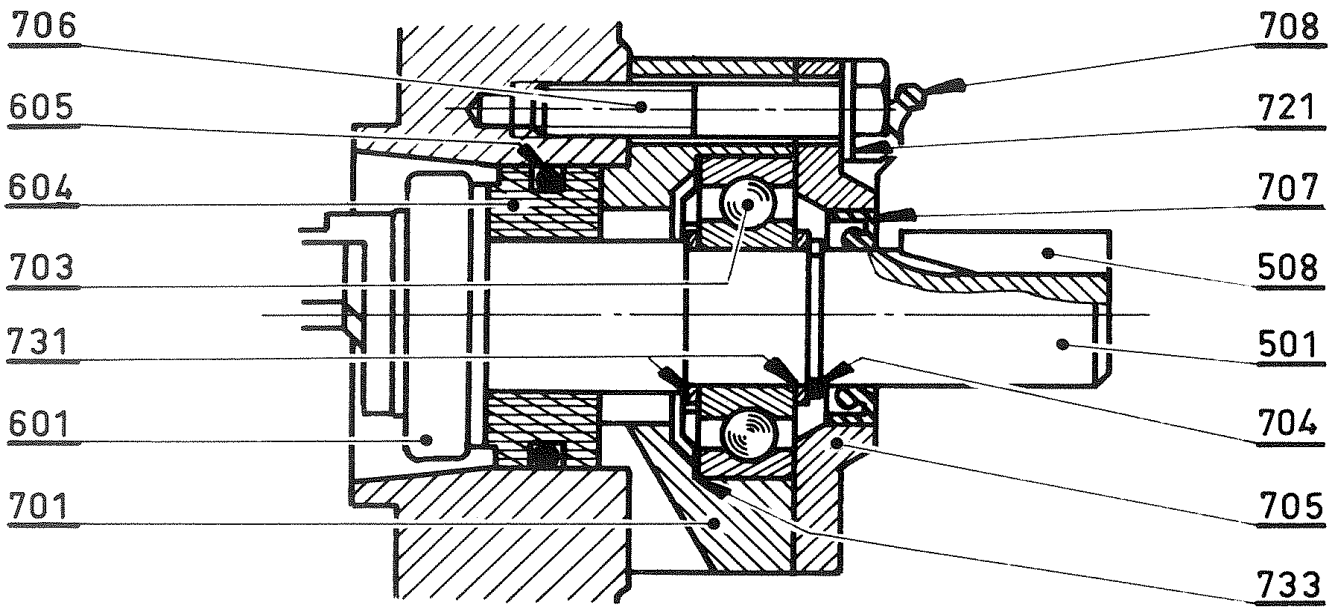

ERSATZTEILLISTE

PUMPE

AF TM H

Einbau der Ersatzteile siehe Betriebsanleitung.

Bitte bei Anfragen oder Bestellungen die Bestell-Nr. Angeben.

◆ Diese Baugruppen und Ersatzteile sind einzeln erhältlich.

AF TM H

Gleitringdichtung

Überdruckventil

AF TM H

* 1, 2, 4... : Stück in der Ausrüstung - (1), (2), (4)... : Stück im Satz

Zeichnung	Bestellbar	Bezeichnung	Stück*	Ref.	Wartungssatz	Verschleißteile
98	◆	SCHRAUBENSATZ	1	AUX301332		
202		PASSSTIFT	(8)			
206		MUTTER	(8)			
409		SCHRAUBE	(6)			
409A		MUTTER	(6)			
417		SCHRAUBE	(4)			
420		SCHEIBE	(4)			
706		SCHRAUBE	(4)			
721		SCHEIBE	(4)			
99	◆	DICHTUNGSSATZ FUR PUMPE	1	AUX301339	■	
104		DICHTUNG	(1)			
403	◆	DICHTUNG	1	AUX200834		
406		DICHTUNG	(2)			
416		DICHTUNG	(1)			
100	◆	GEHAUSE, KOMPLETT	1	AUX300445		
101		GEHAUSE	(1)			
817	◆	BOLZENSATZ UM DES VENTIL ZU FIXIEREN	1	AUX300447		
813		MUTTER	(2)			
814		PASSSTIFT	(2)			
815		SCHEIBE	(2)			
200	◆	ZYLINDER, KOMPLETT	1	AUX300448	■	●
201		ZYLINDER	(1)			
202		PASSSTIFT	(8)			
206		MUTTER	(8)			
300	◆	KOLBEN, KOMPLETT	1	AUX301337	■	●
3010		KOLBEN + GLEITSTEIN-STIFT	(1)			
303	◆	KOLBENBUCHSE	1	AUX201366	■	●
3980	◆	GLEITSTEIN, KOMPLETT	1	AUX305218		
305		STORRISCH GEMACHT	(1)			
307	◆	GLEITSTEIN + BUCHSE	1	AUX300459		
306		BUCHSE	(1)			
312		GLEITSTEIN	(1)			
308		SCHEIBE	(1)			
309		KOLBENMUTTER	(1)			
399	◆	FEDERSTUTZSCHEIBE, KOMPLETT	1	AUX300462		
310		FEDER	(3)			
311		FEDERKAFIG	(3)			●
400	◆	GEHAUSEDECKEL, KOMPLETT	1	AUX300484		
401		DECKEL	(1)			
402	◆	KOLBENFUHRUNG, KOMPLETT	1	AUX300486		
404		KOLBENFUHRUNG	(2)			●
405		PASSSTIFT	(2)			
406		DICHTUNG	(2)			
407		SCHEIBE	(2)			
408		MUTTER	(2)			
411	◆	ABLAßSCHRAUBE MIT DICHTUNG	1	AUX300036		
412		DICHTUNG	(1)			
434		STOPFEN	(1)			
403	◆	DICHTUNG	1	AUX200834		
413	◆	FRONTDECKELLAGER, KOMPLETT	1	AUX301327		
414		FRONTDECKELLAGER	(1)			
415	◆	BUCHSE	1	AUX201390	■	●
416		DICHTUNG	(1)			
417		SCHRAUBE	(4)			
420		SCHEIBE	(4)			