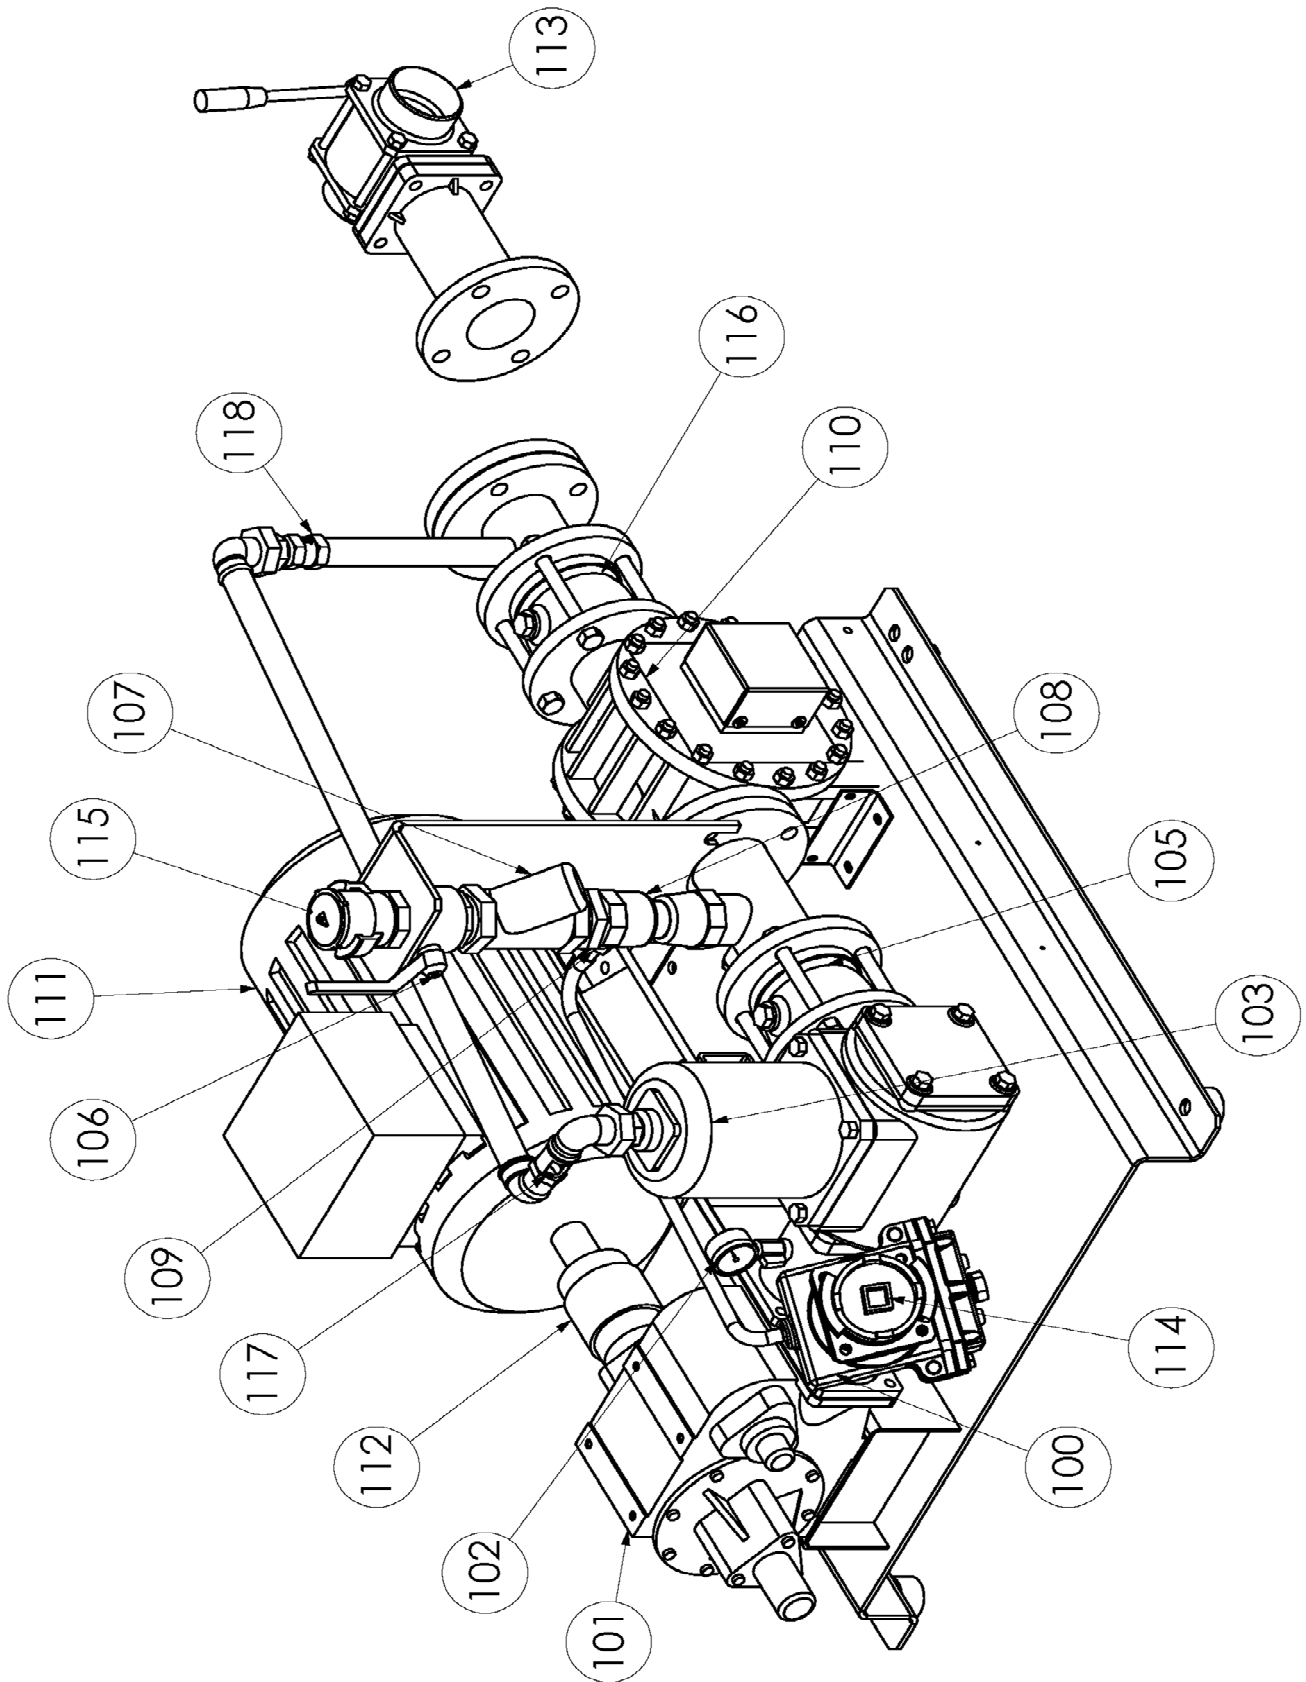

Pour le compteur : voir la Liste de pièces détachées MA 026-027-038

CF : Nous consulter

Z.I. la Plaine des Isles - 2 rue des Caillottes F-89000 AUXERRE - France

Tél : +33 (0)3 86 49 86 30 • Fax : +33 (0)3 86 49 87 17

contact.mouvex@psgdover.com • www.mouvex.com

Centrex Multi 2

Version 3

Centrex Multi 2

* 1, 2, 4... : Quantité dans le matériel - (1), (2), (4)... : Quantité dans le kit

Repère	Vendable	Description	Qté*	Ref.	Kit maintenance	Pièce usure
		GROUPE				
100	◆	PREFILTRE	1	AUX320432		
101	◆	POMPE CC8 65 A/ ST/PB/GVT/C/4B/E ST/	1	CF		
102	◆	MANOMETRE	1	AUX402971		
103	◆	FILTRE_SEPARATEUR DE GAZ	1	AUX239467		
105	◆	CLAPET ANTI RETOUR 1 BAR	1	AUX311007		
106	◆	VANNE DE RETOUR PRODUIT	1	AUX402914		
107	◆	FILTRE DE RETOUR PRODUIT	1	AUX402915		
108	◆	CLAPET ANTI RETOUR PRODUIT	1	AUX229443		
109	◆	VANNE DE VIDANGE DE RETOUR DE PRODUIT	1	AUX230354		
114	◆	ENSEMBLE BOUCHON & RENIFLARD	1	AUX321484		
115	◆	BOUCHON	1	AUX200931		
116	◆	CLAPET ANTI RETOUR 0,1 BAR (CITERNE AERIENNE)	1	AUX311005		
116	◆	CLAPET ANTI RETOUR 0,4 BAR (CITERNE ENTERREE)	1	AUX311006		
117	◆	VERRE VISEUR 1"MF	1	AUX229060		
118	◆	CLAPET ANTI RETOUR Ø 1"	1	AUX230083		
110	◆	COMPTEUR	1			
	◆	TURBINE (NON VISIBLE)	1	AUX313093		
	◆	COMPTEUR SBM150	1	AUX227167		
	◆	EMETTEUR D'IMPULSIONS	1	AUX315386		
111	◆	MOTEUR	1			
	◆	MOTEUR B3 T160 11 KW 1000 TR	1	CF		
	◆	MOTEUR ATEX B3 T160 11 KW 1000 TR	1	CF		
112	◆	ACCOUPEMENT	1			
	◆	ACCOUPEMENT ATEX	1	AUX220760		
113	◆	VANNE SBL3	1	CF		
	◆	TUYAUTERIE DE RACCORDEMENT :	1			
	◆	VANNES 3 VOIES SBL3	1	CF		
	◆	JOINT	1	CF		