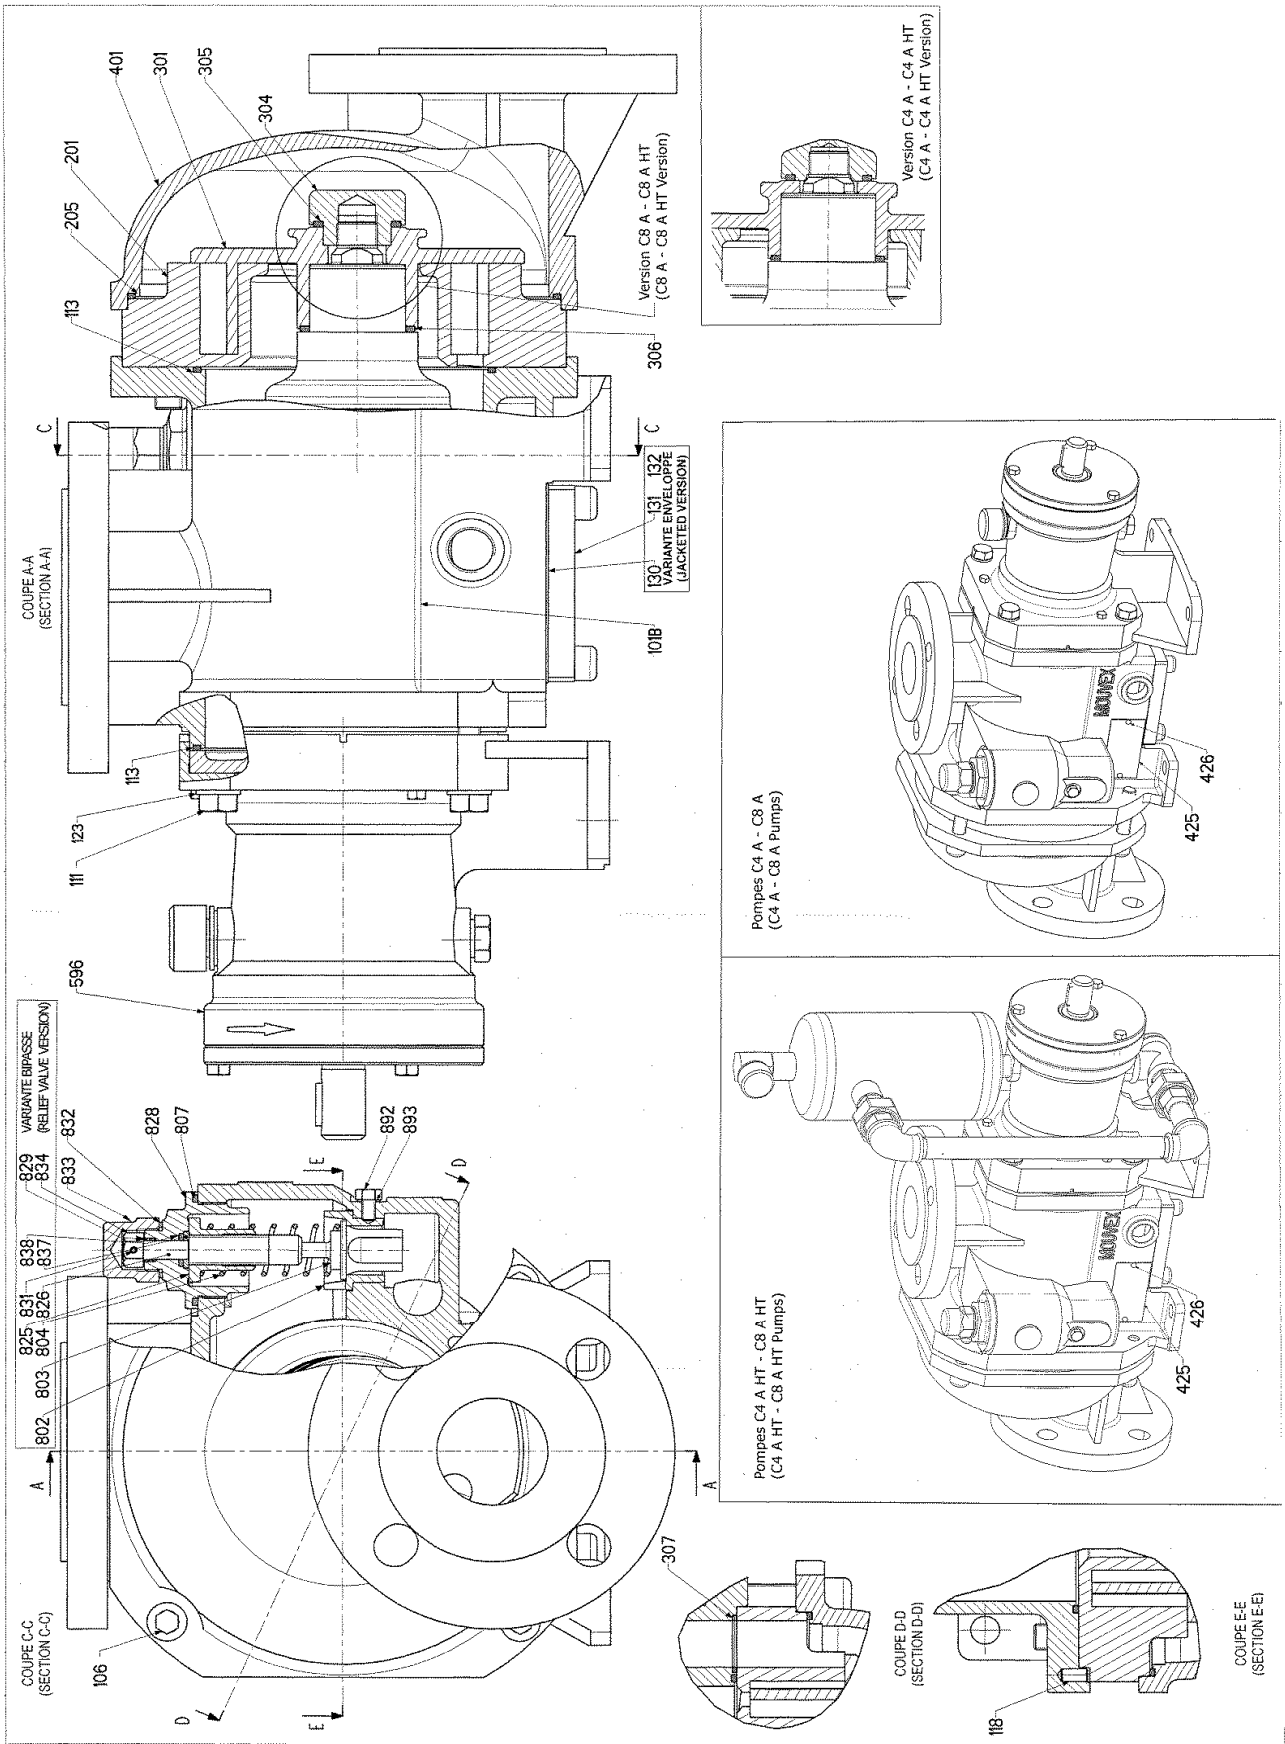

P.L. : 1001-E01

In vigore da
Precedente

Settembre 2020
Può 2016

PEZZI DI RICAMBIO
POMPE
C4 A - C8 A - C4 A HT - C8 A HT

Conservare l'elenco di pezzi di ricambio con le Istruzioni.

Per ordinare parti di ricambio, indicare Riferimento(s) desiderato(s).

C4 A - C8 A - C4 A HT - C8 A HT

C4 A

* 1, 2, 4... : Quantità nel materiale - (1), (2), (4)... : Quantità nel kit

Posizione	Vendibile	Descrizione	Qtà*	Rif.	Kit manutenzione	Parti d'usura
8	◆	TAPPI + FILTRO	1	AUX311441		
715		TAPPO DI SFIATO	(1)			●
773		TAPPO	(1)			
774		GUARNIZIONE	(1)			●
9	◆	SET GUARNIZIONE + VITE E CUSCINETTO	1	AUX315271		
507		ANELLO	(1)			●
602		GUARNIZIONE	(1)			●
608		GUARNIZIONE A LABBRO	(2)			●
609		VITE	(3)			
100	◆	CORPO FLANGIA PN16 PN20	1	AUX311356		
100	◆	CORPO CAMICIA FLANGIA PN16 PN20	1	AUX311360		
101B		CORPO	(1)			
118		SPINA	(1)			
131		TARGHETTA (CUERPO CON CAMICIA)	(1)			
802		SEDILO VALVOLA	(1)			
892		VITE	(1)			
893		GUARNIZIONE	(1)			
119	◆	SET DI VITE	1	AUX311508		
106		VITE	(4)			
111		VITE	(4)			
123		RONDELLA	(4)			
119	◆	SET DI VITE CAMICIA	1	AUX311509		
106		VITE	(4)			
111		VITE	(4)			
123		RONDELLA	(4)			
132		VITE	(4)			
200	◆	SET GRUPPO CILINDRO/PISTONE	1	AUX313393	■	
201		CILINDRO	(1)			●
301		PISTONE	(1)			●
304	◆	DADO PISTONE	1	AUX216257		●
206	◆	SET GUARNIZIONI CVT	1	AUX311897	■	
206	◆	SET GUARNIZIONI CVT VERSIONE CAMICIA	1	AUX311898	■	
206	◆	SET GUARNIZIONI FKM	1	AUX311358	■	
206	◆	SET GUARNIZIONI FKM VERSIONE CAMICIA	1	AUX311361	■	
113		GUARNIZIONE	(2)			●
130		GUARNIZIONE (VERSIONE CAMICIA)	(1)			●
205		GUARNIZIONE	(1)			●
305		GUARNIZIONE	(1)			●
306		GUARNIZIONE	(1)			●
307		GUARNIZIONE	(1)			●
401	◆	COPERCHIO	1	AUX216354		
596	◆	TRASMISSIONE COMPLETA - MOLLA STANDARD	1	AUX312306	■	●
596	◆	TRASMISSIONE COMPLETA - MOLLA FORTE	1	AUX313961	■	●