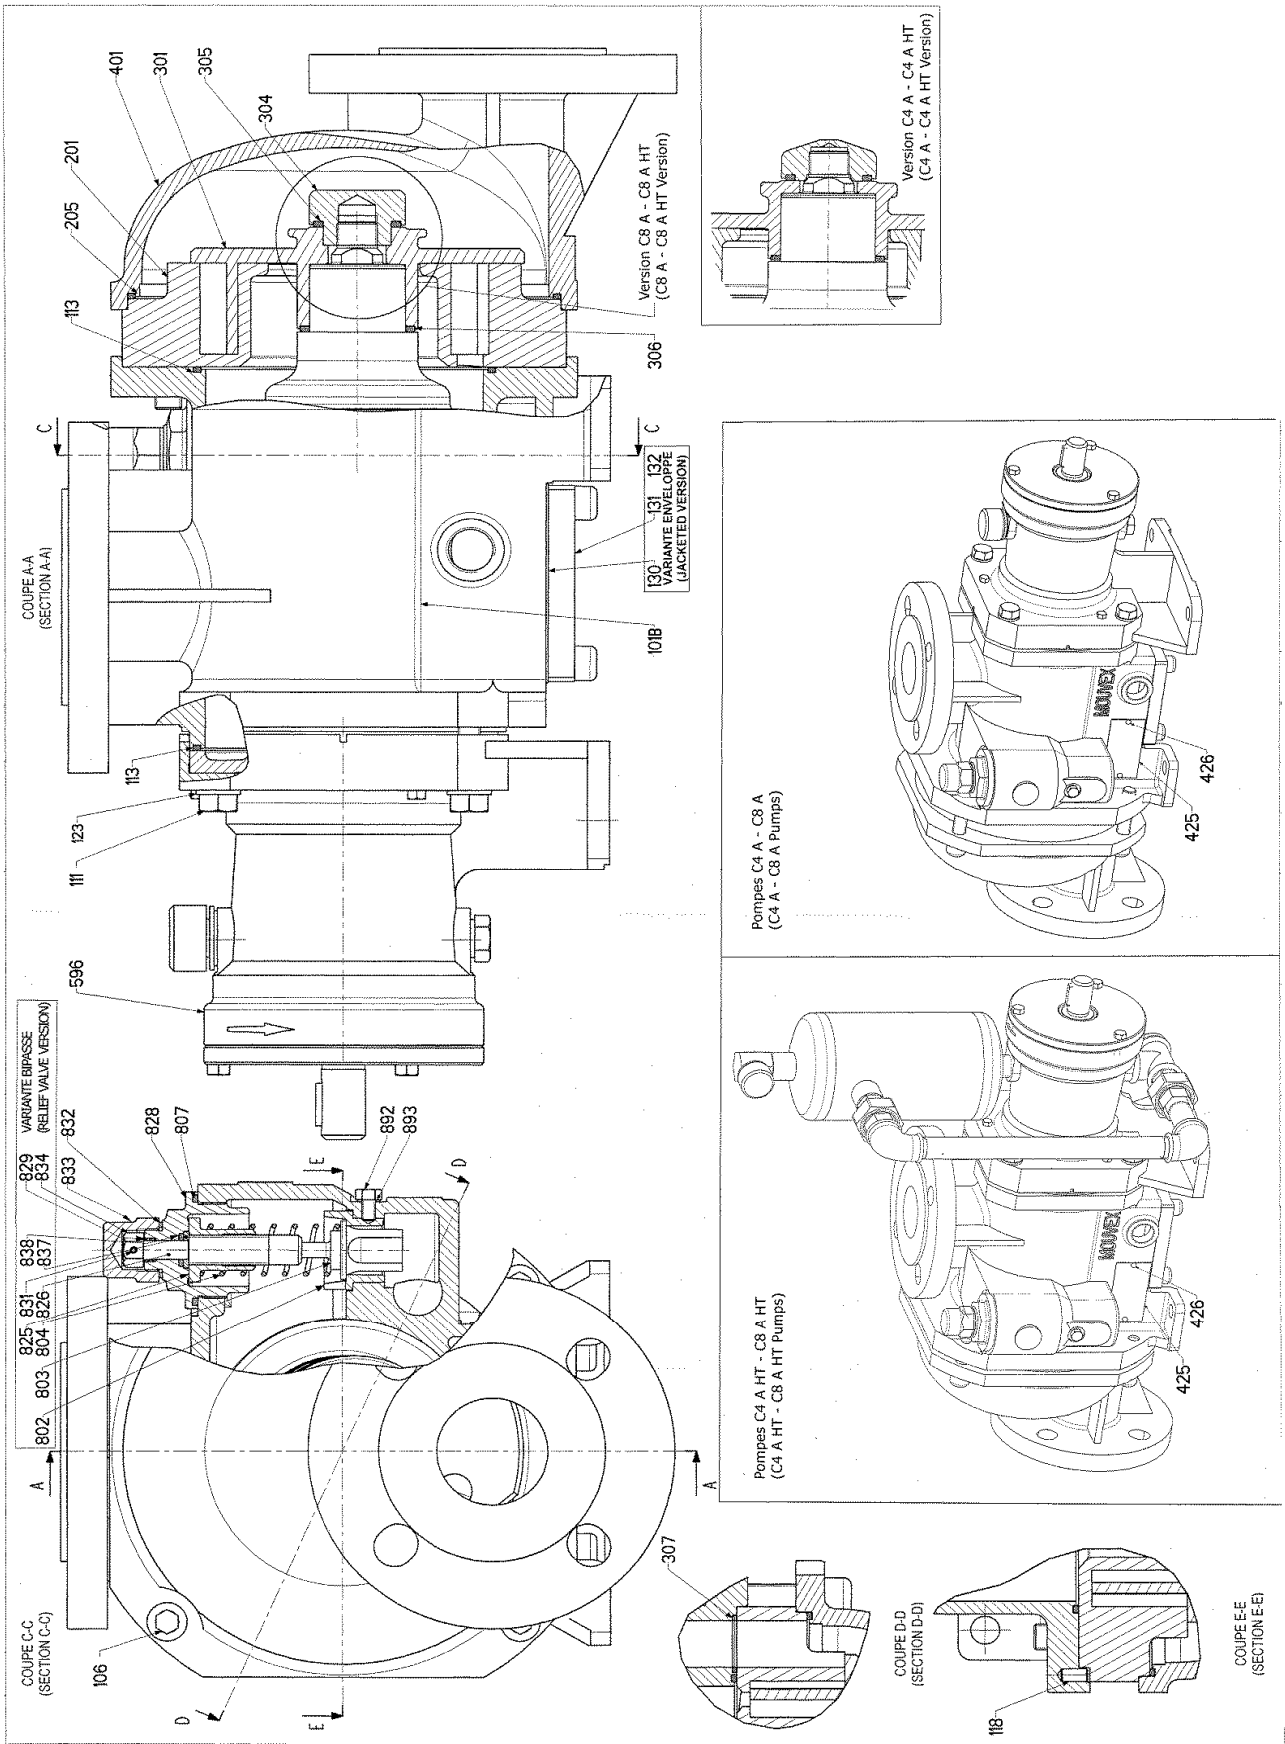

P.L. : 1001-E01

Válido
Sustituye

Septiembre 2020
Mayo 2016

PIEZAS DE RECAMBIO
BOMBAS
C4 A - C8 A - C4 A HT - C8 A HT

Conservar la lista de piezas de recambio con el manual de instrucciones.

Para pedir las piezas de recambio, indicar la(s) Referencia (s) deseada(s).

contact.mouvex@psgdover.com • www.mouvex.com

C4 A - C8 A - C4 A HT - C8 A HT

C4 A

* 1, 2, 4... : Cantidad en el material - (1), (2), (4) ...: Cantidad en el Kit

Pieza	Vendible	Descripción	Uds*	Ref.	Kit mantenimiento	Pieza desgaste
8	◆	TAPONES Y RESPIRADERO	1	AUX311441		
715		TAPON RESPIRADERO	(1)			●
773		TAPON	(1)			
774		JUNTA	(1)			●
9	◆	JUNTAS Y TORNILLOS BLOQUE	1	AUX315271		
507		CASQUILLO	(1)			●
602		JUNTA	(1)			●
608		RETEN LABIAL	(2)			●
609		TORNILLO	(3)			
100	◆	CUERPO BRIDA PN16 PN20	1	AUX311356		
100	◆	CUERPO CON CAMISA DE CALEFACCION BRIDA PN16 PN20	1	AUX311360		
101B		CUERPO	(1)			
118		PASADOR	(1)			
131		PLACA (CUERPO CON CAMISA CALEFACCION)	(1)			
802		ALOJAMIENTO VALVULA	(1)			
892		TORNILLO	(1)			
893		JUNTA	(1)			
119	◆	JUEGO DE TORNILLOS	1	AUX311508		
106		TORNILLO	(4)			
111		TORNILLO	(4)			
123		ARANDELA	(4)			
119	◆	JUEGO DE TORNILLOS (BOMBA ENCAMISADA)	1	AUX311509		
106		TORNILLO	(4)			
111		TORNILLO	(4)			
123		ARANDELA	(4)			
132		TORNILLO	(4)			
200	◆	CONJUNTO CILINDRO/PISTON	1	AUX313393	■	
201		CILINDRO	(1)			●
301		PISTON	(1)			●
304	◆	TUERCA DE PISTON	1	AUX216257		●
206	◆	JUEGO DE JUNTAS CVT	1	AUX311897	■	
206	◆	JUEGO DE JUNTAS CVT BOMBA ENCAMISADA	1	AUX311898	■	
206	◆	JUEGO DE JUNTAS FKM	1	AUX311358	■	
206	◆	JUEGO DE JUNTAS FKM BOMBA ENCAMISADA	1	AUX311361	■	
113		JUNTA	(2)			●
130		JUNTA (VERSION CAMISA)	(1)			●
205		JUNTA	(1)			●
305		JUNTA	(1)			●
306		JUNTA	(1)			●
307		JUNTA	(1)			●
401	◆	TAPA	1	AUX216354		
596	◆	TRANSMISION COMPLETA - MUELLE ESTANDAR	1	AUX312306	■	●
596	◆	TRANSMISION COMPLETA - MUELLE REFORZADO	1	AUX313961	■	●