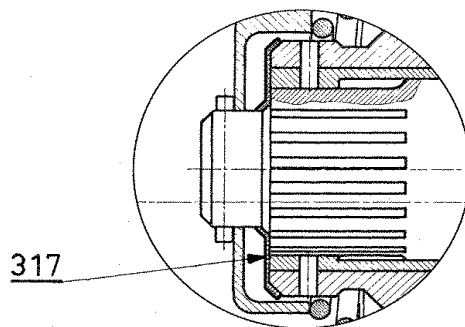

P.L. : 1002-C01

Válido
Sustituye

Marzo 2023
Julio 2022

PIEZAS DE RECAMBIO
BOMBA
S6C

Conservar la lista de piezas de recambio con el manual de instrucciones.

Para pedir las piezas de recambio, indicar la(s) Referencia (s) deseada(s).

S6C

S6C

* 1, 2, 4... : Cantidad en el material - (1), (2), (4) ...: Cantidad en el Kit

Pieza	Vendible	Descripción	Uds*	Ref.	Kit mantenimiento	Pieza desgaste
5	◆	PATA DE BOMBA COMPLETA	1	AUX301568		
1		PATA	(1)			
2		TORNILLO	(4)			
3		RETEN LABIAL	(1)			●
6		ARANDELA	(4)			
74		TORNILLO	(4)			
75		TORNILLO	(1)			
76		JUNTA	(1)			●
100	◆	CUERPO PULIDO - SMS 63	1	AUX309104		
100	◆	CUERPO PULIDO - DIN 65	1	AUX304514		
100	◆	CUERPO PULIDO - CLAMP ASME BPE	1	AUX316042		
101		CUERPO	(1)			
105		ESPARRAGO	(8)			
106		TUERCA CIEGA	(8)			
		JUNTAS PARA CONEXIONES :				
120	◆	JUEGO DE 2 JUNTAS FKM CONEXIONES CLAMP ASME BPE	1	AUX315665	■	
120	◆	JUEGO DE 2 JUNTAS FKM CONEXIONES DIN 65	1	AUX311654	■	
120	◆	JUEGO DE 2 JUNTAS FKM CONEXIONES SMS 63	1	AUX311583	■	
1012		JUNTA	(2)			●
200B	◆	CONJUNTO CILINDRO/PISTON S6C	1	AUX313415	■	
201		CILINDRO	(1)			●
301		PISTON	(1)			●
206*	◆	JUEGO DE JUNTAS DE CILINDRO - FKM	1	AUX304864	■	
205*		JUNTA FKM	(2)			●
310	◆	MUELLE ESPALDA PISTON	1	AUX201227		
310	◆	MUELLE FUERTE ESPALDA PISTON	1	AUX216494		
311	◆	APOYO ESPALDA PISTON	1	AUX206079		
317*	◆	JUNTA FKM	1	AUX230081		
317*	◆	JUNTA EPDM	1	AUX243915		
401B	◆	TAPA PULIDA - CLAMP ASME BPE 63	1	AUX315660		
401B	◆	TAPA PULIDA - DIN 65	1	AUX315654		
401B	◆	TAPA PULIDA - SMS 63	1	AUX315653		
596*	◆	BLOQUE DE TRANSMISION FKM COMPLETO SIN DETECCION	1	AUX321418		●
596*	◆	BLOQUE DE TRANSMISION EPDM COMPLETO SIN DETECCION	1	AUX321588		●
600	◆	CIERRE MECANICO BLOCDIR	1	AUX301587		