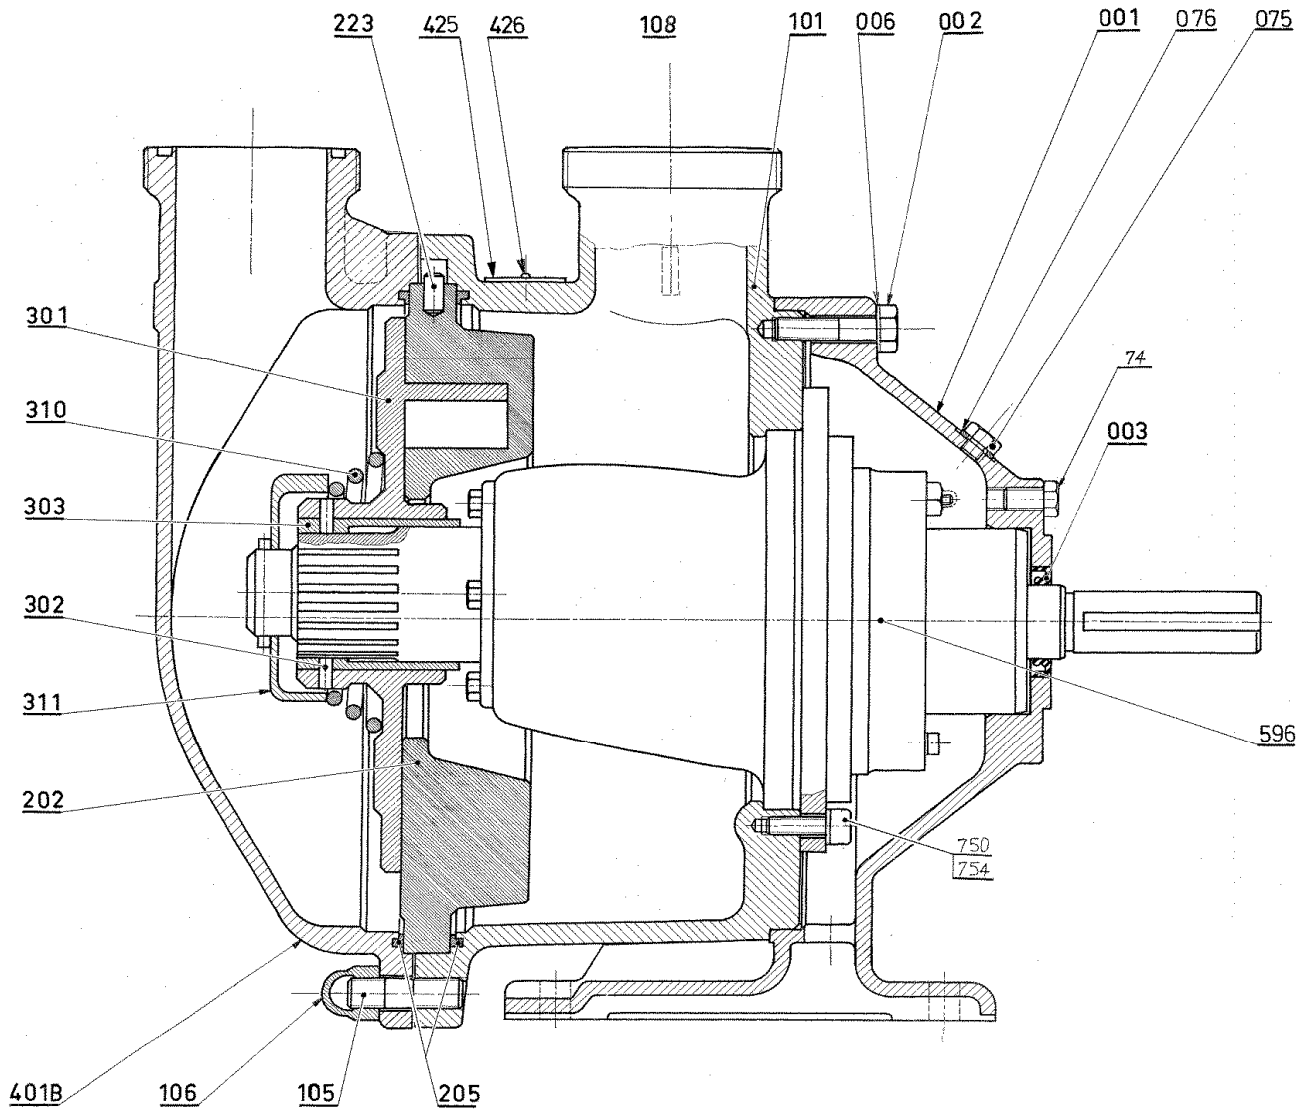

P.L. : 1002-C01

Válido
Sustituye

Marzo 2023
Julio 2022

PIEZAS DE RECAMBIO
BOMBA
S6C

Conservar la lista de piezas de recambio con el manual de instrucciones.

Para pedir las piezas de recambio, indicar la(s) Referencia (s) deseada(s).

S6C

S6C

* 1, 2, 4... : Cantidad en el material - (1), (2), (4) ...: Cantidad en el Kit

Pieza	Vendible	Descripción	Uds*	Ref.	Kit mantenimiento	Pieza desgaste
5	◆	PATA DE BOMBA COMPLETA	1	AUX301568		
1		PATA	(1)			
2		TORNILLO	(4)			
3		RETEN LABIAL	(1)			●
6		ARANDELA	(4)			
74		TORNILLO	(4)			
75		TORNILLO	(1)			
76		JUNTA	(1)			●
100	◆	CUERPO PULIDO - SMS 63	1	AUX309104		
100	◆	CUERPO PULIDO - DIN 65	1	AUX304514		
100	◆	CUERPO PULIDO - CLAMP ASME BPE	1	AUX316042		
101		CUERPO	(1)			
105		ESPARRAGO	(8)			
106		TUERCA CIEGA	(8)			
		JUNTAS PARA CONEXIONES :				
120	◆	JUEGO DE 2 JUNTAS FKM CONEXIONES CLAMP ASME BPE	1	AUX315665	■	
120	◆	JUEGO DE 2 JUNTAS FKM CONEXIONES DIN 65	1	AUX311654	■	
120	◆	JUEGO DE 2 JUNTAS FKM CONEXIONES SMS 63	1	AUX311583	■	
1012		JUNTA	(2)			●
200B	◆	CONJUNTO CILINDRO/PISTON S6C	1	AUX313415	■	
201		CILINDRO	(1)			●
301		PISTON	(1)			●
206*	◆	JUEGO DE JUNTAS DE CILINDRO - FKM	1	AUX304864	■	
205*		JUNTA FKM	(2)			●
310	◆	MUELLE ESPALDA PISTON	1	AUX201227		
310	◆	MUELLE FUERTE ESPALDA PISTON	1	AUX216494		
311	◆	APOYO ESPALDA PISTON	1	AUX206079		
317*	◆	JUNTA FKM	1	AUX230081		
317*	◆	JUNTA EPDM	1	AUX243915		
401B	◆	TAPA PULIDA - CLAMP ASME BPE 63	1	AUX315660		
401B	◆	TAPA PULIDA - DIN 65	1	AUX315654		
401B	◆	TAPA PULIDA - SMS 63	1	AUX315653		
596*	◆	BLOQUE DE TRANSMISION FKM COMPLETO SIN DETECCION	1	AUX321418		●
596*	◆	BLOQUE DE TRANSMISION EPDM COMPLETO SIN DETECCION	1	AUX321588		●
600	◆	CIERRE MECANICO BLOCDIR	1	AUX301587		