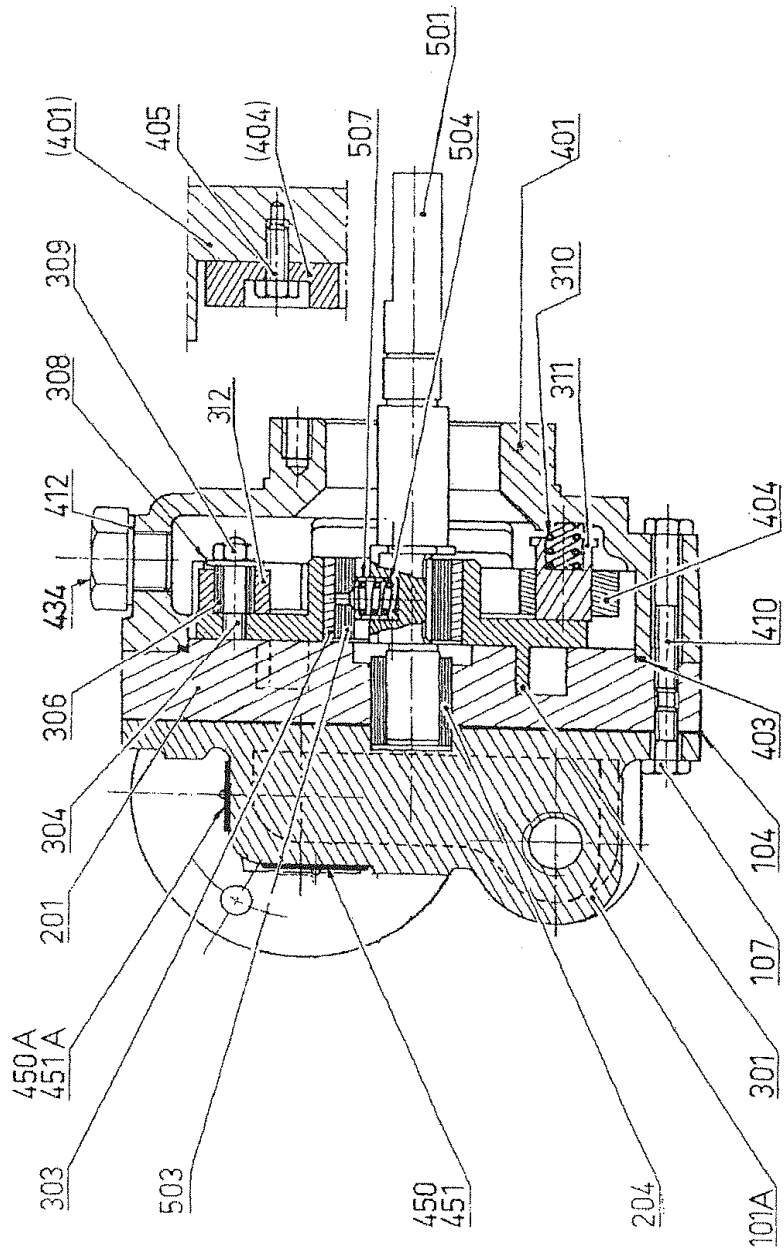

AZ O

Garniture

MONODIR B I VT

MONODIR C I VT

Bipasse

AZ O

* 1, 2, 4... : Quantité dans le matériel - (1), (2), (4)... : Quantité dans le kit

Repère	Vendable	Description	Qté*	Ref.	Kit maintenance	Pièce usure
90	◆	PATTE DE POMPE COMPLETE	1	AUX300303		
1		PATTE DE POMPE	(1)			
2		VIS	(4)			
98	◆	JEU DE VIS	1	AUX300239		
107		VIS	(5)			
410		VIS	(5)			
706		VIS	(3)			
721		RONDELLE	(3)			
99	◆	JEU DE JOINTS POMPE	1	AUX300241	■	
104		JOINT	(1)			
403	◆	JOINT TORIQUE	1	AUX200828		
412		JOINT	(1)			
101A	◆	TUBULURE	1	AUX203453		
200	◆	CYLINDRE COMPLET BAGUE BRONZE	1	AUX312644	■	
200	◆	CYLINDRE COMPLET BAGUE CARBONE	1	AUX307876	■	
201		CYLINDRE	(1)			●
204	◆	BAGUE CARBONE	1	AUX211735	■	●
204	◆	BAGUE BRONZE	1	AUX201237	■	●
300	◆	PISTON COMPLET BAGUE BRONZE	1	AUX302998	■	●
300	◆	PISTON COMPLET BAGUE CARBONE	1	AUX308328	■	●
3010		PISTON + AXE COULISSEAU	(1)			
303	◆	BAGUE DE PISTON CARBONE	1	AUX211733	■	●
303	◆	BAGUE DE PISTON BRONZE	1	AUX201239	■	●
3980	◆	COULISSEAU COMPLET	1	AUX305211		
307	◆	COULISSEAU + DOUILLE	1	AUX316827		
306		DOUILLE	(1)			
312		COULISSEAU	(1)			
308		RONDELLE	(1)			
309		ECROU	(1)			
300	◆	PISTON PERCE COMPLET BAGUE CARBONE	1	AUX311186	■	●
300	◆	PISTON PERCE COMPLET BAGUE BRONZE	1	AUX311172	■	●
3010		PISTON + AXE COULISSEAU	(1)			
303	◆	BAGUE DE PISTON CARBONE	1	AUX211733	■	●
303	◆	BAGUE DE PISTON BRONZE	1	AUX201239	■	●
315		VIS	(1)			
3980	◆	COULISSEAU COMPLET	1	AUX305211		
307	◆	COULISSEAU + DOUILLE	1	AUX316827		
306		DOUILLE	(1)			
312		COULISSEAU	(1)			
308		RONDELLE	(1)			
309		ECROU	(1)			
399	◆	APPUI COMPLET	1	AUX304710		
310		RESSORT	(2)			
311		APPUI DOS DE PISTON	(2)			●
400	◆	FOND COMPLET	1	AUX300245		
401		FOND	(1)			
402A	◆	JEU DE PLAQUETTES ET APPUI	1	AUX300244		
399	◆	APPUI COMPLET	1	AUX304710		
310		RESSORT	(2)			
311		APPUI DOS DE PISTON	(2)			●
404		PLAQUETTE	(1)			●
405		VIS	(4)			
411	◆	BOUCHON VIDANGE ET JOINT	1	AUX300302		
412		JOINT	(1)			
434		BOUCHON	(1)			
403	◆	JOINT TORIQUE	1	AUX200828		