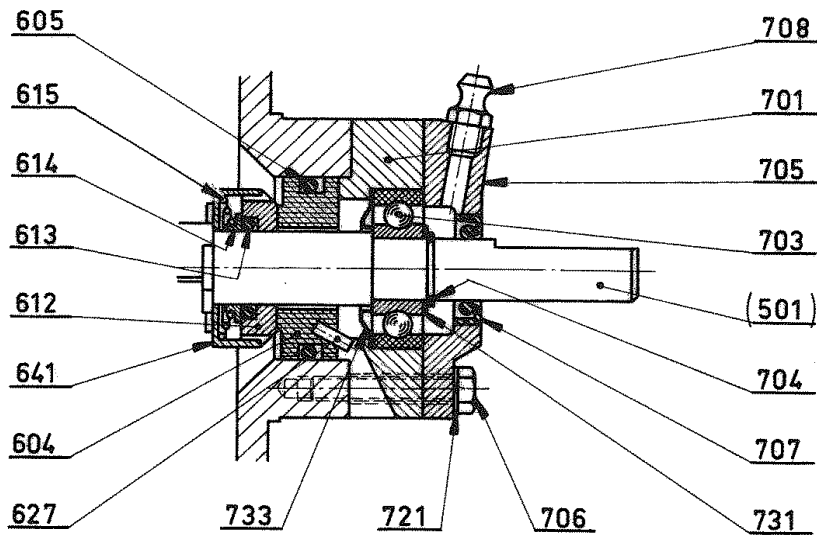

Garniture

MONODIR B I VT

MONODIR C I VT

Bipasse