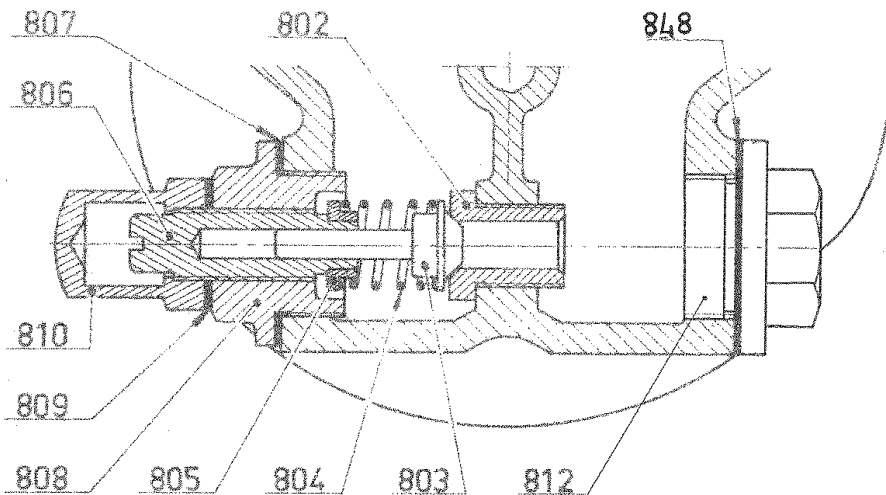

AZ O

Garniture

MONODIR B I VT

MONODIR C I VT

Bipasse

AZ O

* 1, 2, 4... : Quantité dans le matériel - (1), (2), (4)... : Quantité dans le kit

Repère	Vendable	Description	Qté*	Ref.	Kit maintenance	Pièce usure
90	◆	PATTE DE POMPE COMPLETE	1	AUX300303		
1		PATTE DE POMPE	(1)			
2		VIS	(4)			
98	◆	JEU DE VIS	1	AUX300239		
107		VIS	(5)			
410		VIS	(5)			
706		VIS	(3)			
721		RONDELLE	(3)			
99	◆	JEU DE JOINTS POMPE	1	AUX300241	■	
104		JOINT	(1)			
403	◆	JOINT TORIQUE	1	AUX200828		
412		JOINT	(1)			
101A	◆	TUBULURE	1	AUX203453		
200	◆	CYLINDRE COMPLET BAGUE BRONZE	1	AUX312644	■	
200	◆	CYLINDRE COMPLET BAGUE CARBONE	1	AUX307876	■	
201		CYLINDRE	(1)			●
204	◆	BAGUE CARBONE	1	AUX211735	■	●
204	◆	BAGUE BRONZE	1	AUX201237	■	●
300	◆	PISTON COMPLET BAGUE BRONZE	1	AUX302998	■	●
300	◆	PISTON COMPLET BAGUE CARBONE	1	AUX308328	■	●
3010		PISTON + AXE COULISSEAU	(1)			
303	◆	BAGUE DE PISTON CARBONE	1	AUX211733	■	●
303	◆	BAGUE DE PISTON BRONZE	1	AUX201239	■	●
3980	◆	COULISSEAU COMPLET	1	AUX305211		
307	◆	COULISSEAU + DOUILLE	1	AUX316827		
306		DOUILLE	(1)			
312		COULISSEAU	(1)			
308		RONDELLE	(1)			
309		ECROU	(1)			
300	◆	PISTON PERCE COMPLET BAGUE CARBONE	1	AUX311186	■	●
300	◆	PISTON PERCE COMPLET BAGUE BRONZE	1	AUX311172	■	●
3010		PISTON + AXE COULISSEAU	(1)			
303	◆	BAGUE DE PISTON CARBONE	1	AUX211733	■	●
303	◆	BAGUE DE PISTON BRONZE	1	AUX201239	■	●
315		VIS	(1)			
3980	◆	COULISSEAU COMPLET	1	AUX305211		
307	◆	COULISSEAU + DOUILLE	1	AUX316827		
306		DOUILLE	(1)			
312		COULISSEAU	(1)			
308		RONDELLE	(1)			
309		ECROU	(1)			
399	◆	APPUI COMPLET	1	AUX304710		
310		RESSORT	(2)			
311		APPUI DOS DE PISTON	(2)			●
400	◆	FOND COMPLET	1	AUX300245		
401		FOND	(1)			
402A	◆	JEU DE PLAQUETTES ET APPUI	1	AUX300244		
399	◆	APPUI COMPLET	1	AUX304710		
310		RESSORT	(2)			
311		APPUI DOS DE PISTON	(2)			●
404		PLAQUETTE	(1)			●
405		VIS	(4)			
411	◆	BOUCHON VIDANGE ET JOINT	1	AUX300302		
412		JOINT	(1)			
434		BOUCHON	(1)			
403	◆	JOINT TORIQUE	1	AUX200828		