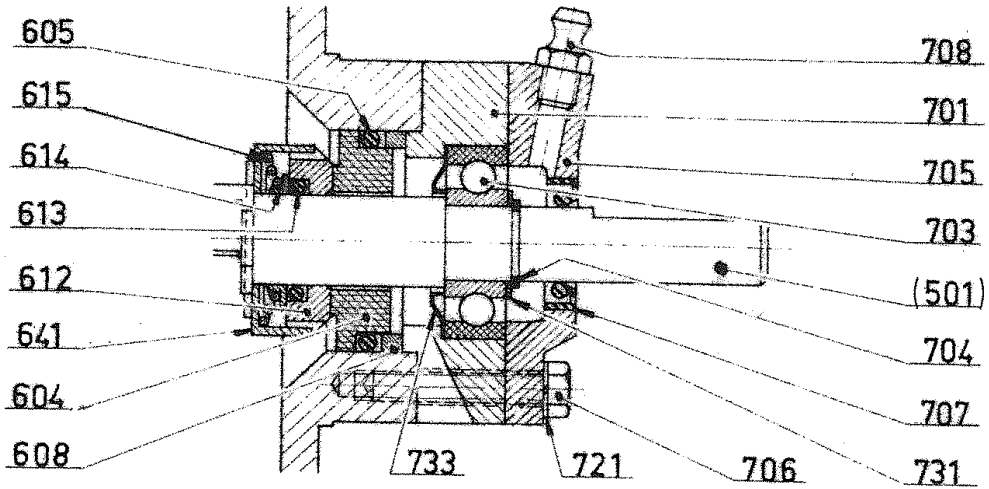

MONODIR B I VT