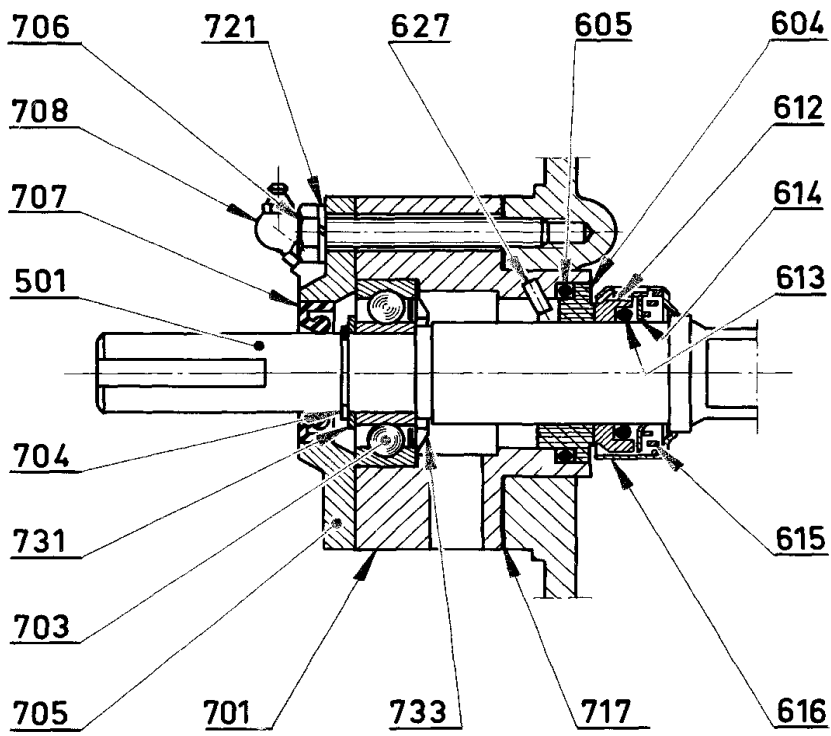

Mechanical seal