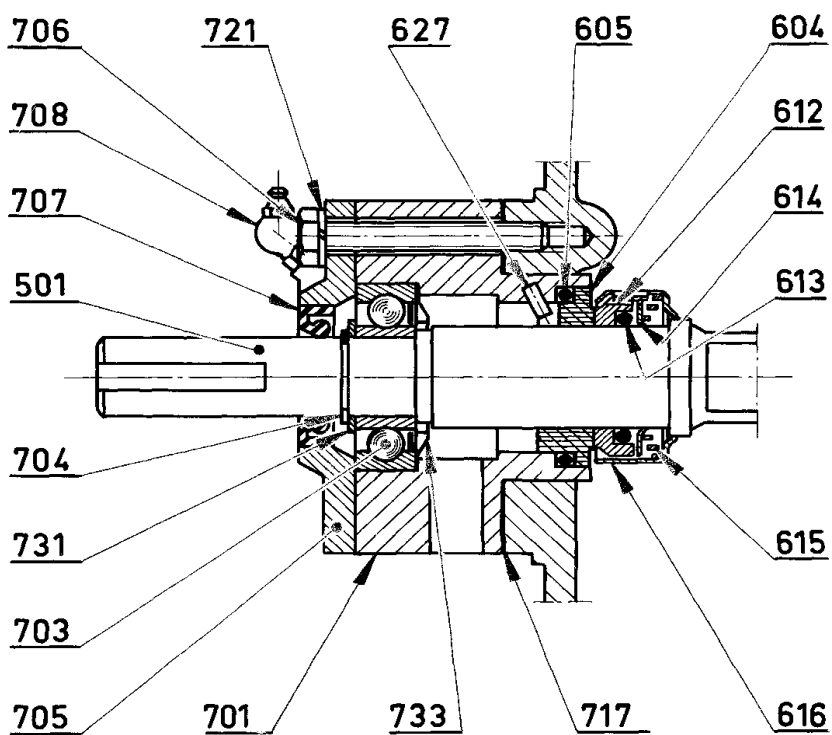

Cierre Mecánico