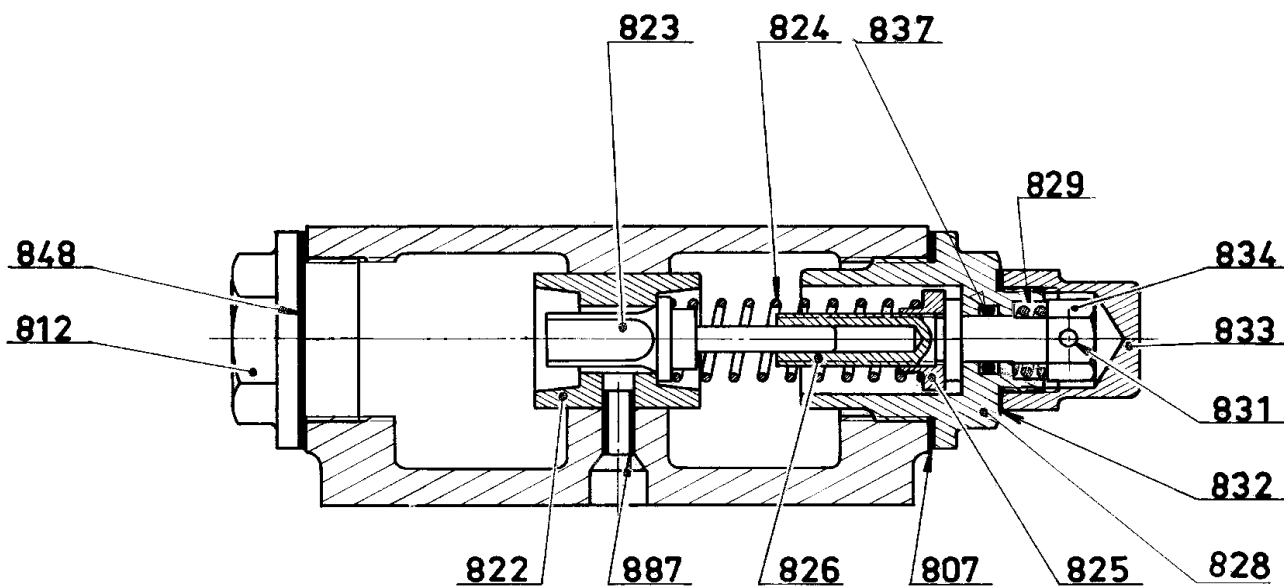

contact.mouvex@psgdover.com • www.mouvex.com

AD O

Cierre Mecánico

Bypass

AD O

* 1, 2, 4... : Cantidad en el material - (1), (2), (4) ...: Cantidad en el Kit

Pieza	Vendible	Descripción	Uds*	Ref.	Kit mantenimiento	Pieza desgaste
98	◆	KIT DE TORNILLERÍA	1	AUX300339		
105		ESPARRAGO	(7)			
115		TUERCA	(7)			
202		ESPARRAGO	(1)			
206		TUERCA	(1)			
409		TORNILLO	(5)			
409A		TUERCA	(5)			
99	◆	JUEGO DE JUNTAS BOMBA	1	AUX300350	■	
104		JUNTA	(1)			
109		JUNTA	(1)			
403	◆	JUNTA	1	AUX200876		
406		JUNTA	(2)			
1002		JUNTA	(1)			
100	◆	CUERPO COMPLETO (CASQUILLO DE COJINETE GRAFITO)	1	AUX308390		
100	◆	CUERPO COMPLETO (CASQUILLO DE COJINETE BRONCE)	1	AUX300312		
101		CUERPO	(1)			
103	◆	CASQUILLO DE COJINETE GRAFITO	1	AUX211737	■	●
103	◆	CASQUILLO BRONCE	1	AUX201355	■	●
105		ESPARRAGO	(7)			
108		TAPON	(1)			
109		JUNTA	(1)			
115		TUERCA	(7)			
200	◆	CILINDRO COMPLETO	1	AUX300319	■	●
201		CILINDRO	(1)			
202		ESPARRAGO	(1)			
206		TUERCA	(1)			
300	◆	PISTON COMPLETO CASQUILLO BRONCE	1	AUX300322	■	●
300	◆	PISTON COMPLETO CASQUILLO GRAFITO	1	AUX308313	■	●
3010		PISTON + EJE CUBO CENTRADO	(1)			
303	◆	CASQUILLO DE PISTON GRAFITO	1	AUX211736	■	●
303	◆	CASQUILLO DE PISTON BRONCE	1	AUX201365	■	●
3980	◆	CUBO CENTRADO COMPLETO	1	AUX305215		
307	◆	CUBO CENTRADO + CASQUILLO	1	AUX300329		
306		CASQUILLO	(1)			
312		CUBO CENTRADO	(1)			
308		ARANDELA	(1)			
309		TUERCA	(1)			
300	◆	PISTON PERFORADO COMPLETO CASQUILLO GRAFITO	1	AUX311188	■	●
300	◆	PISTON PERFORADO COMPLETO CASQUILLO BRONCE	1	AUX311176	■	●
3010		PISTON + EJE CUBO CENTRADO	(1)			
303	◆	CASQUILLO DE PISTON GRAFITO	1	AUX211736	■	●
303	◆	CASQUILLO DE PISTON BRONCE	1	AUX201365	■	●
315		TORNILLO	(1)			
3980	◆	CUBO CENTRADO COMPLETO	1	AUX305215		
307	◆	CUBO CENTRADO + CASQUILLO	1	AUX300329		
306		CASQUILLO	(1)			
312		CUBO CENTRADO	(1)			
308		ARANDELA	(1)			
309		TUERCA	(1)			
399	◆	APOYO COMPLETO	1	AUX300332		●
310		MUELLE	(3)			
311		APOYO ESPALDA PISTON	(3)			