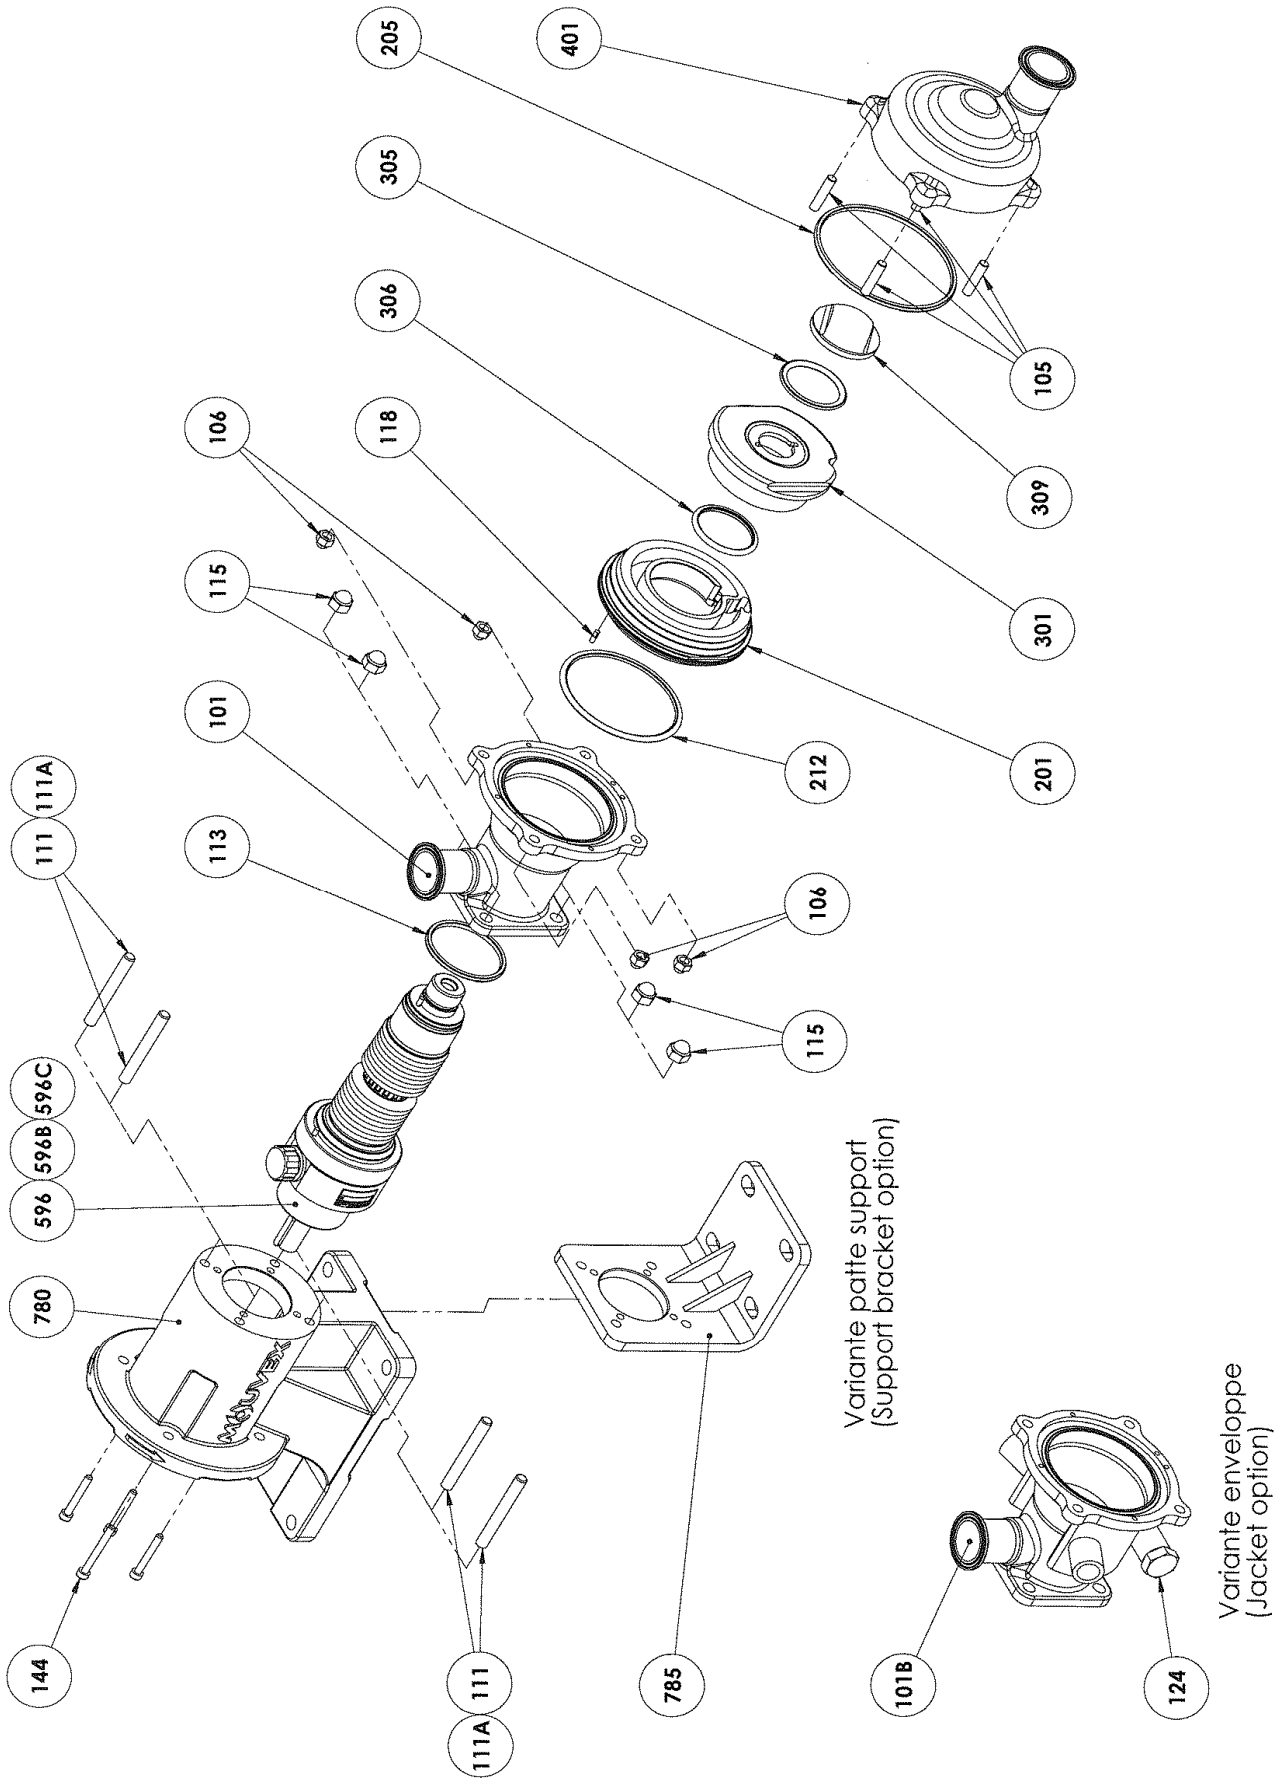

SLC1 i - SLC2 i - SLC3 i