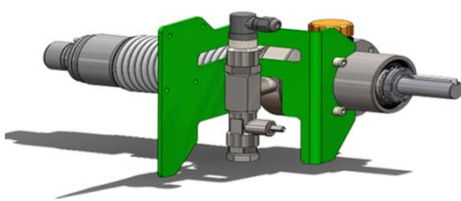

BMS : Dispositivo di sorveglianza del soffietto

Tubatura o coperchio intercambiabile C1 / C2 : Contattarci.

CVT : FKM rivestito FEP

Z.I. la Plaine des Isles - 2 rue des Caillottes F-89000 AUXERRE - France

Tel : +33 (0)3 86 49 86 30 • Fax : +33 (0)3 86 49 87 17

contact.mouvex@psgdover.com • www.mouvex.com

SLC1 i - SLC2 i - SLC3 i

POMPA CON TRASMISSIONE COMPLETA

Trasmissione con BMS

Trasmissione completa

Trasmissione con BMS pressostato tranne pompa con bocca di aspirazione in posizione 1

Trasmissione con BMS pressostato per pompa con bocca di aspirazione in posizione 1

Trasmissione con BMS pressostato tranne pompa con bocca di aspirazione in posizione 1 - ATEX

Trasmissione con BMS pressostato per pompa con bocca di aspirazione in posizione 1 - ATEX