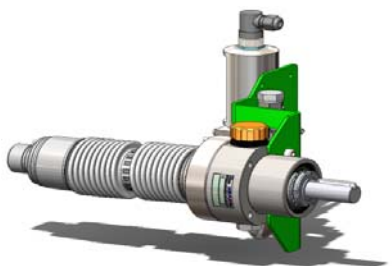

BMS : Dispositivo di sorveglianza del soffietto

Tubatura o coperchio intercambiabile C1 / C2 : Contattarci.

CVT : FKM rivestito FEP

Z.I. la Plaine des Isles - 2 rue des Caillottes F-89000 AUXERRE - France

Tel : +33 (0)3 86 49 86 30 • Fax : +33 (0)3 86 49 87 17

contact.mouvex@psgdover.com • www.mouvex.com

SLC1 i - SLC2 i - SLC3 i

POMPA CON TRASMISSIONE COMPLETA

Trasmissione con BMS

Trasmissione completa

Trasmissione con BMS pressostato tranne pompa con bocca di aspirazione in posizione 1

Trasmissione con BMS pressostato per pompa con bocca di aspirazione in posizione 1

Trasmissione con BMS pressostato tranne pompa con bocca di aspirazione in posizione 1 - ATEX

Trasmissione con BMS pressostato per pompa con bocca di aspirazione in posizione 1 - ATEX