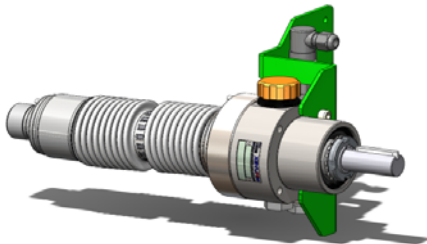

BMS : Dispositivo di sorveglianza del soffietto

Tubatura o coperchio intercambiabile C1 / C2 : Contattarci.

CVT : FKM rivestito FEP

Z.I. la Plaine des Isles - 2 rue des Caillottes F-89000 AUXERRE - France

Tel : +33 (0)3 86 49 86 30 • Fax : +33 (0)3 86 49 87 17

contact.mouvex@psgdover.com • www.mouvex.com

SLC1 i - SLC2 i - SLC3 i

POMPA CON TRASMISSIONE COMPLETA

Trasmissione con BMS

Trasmissione completa

Trasmissione con BMS pressostato tranne pompa con bocca di aspirazione in posizione 1

Trasmissione con BMS pressostato per pompa con bocca di aspirazione in posizione 1

Trasmissione con BMS pressostato tranne pompa con bocca di aspirazione in posizione 1 - ATEX

Trasmissione con BMS pressostato per pompa con bocca di aspirazione in posizione 1 - ATEX