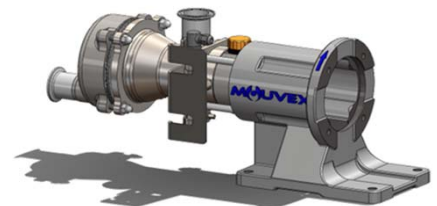

BMS : Dispositivo di sorveglianza del soffietto

Tubatura o coperchio intercambiabile C1 / C2 : Contattarci.

CVT : FKM rivestito FEP

Z.I. la Plaine des Isles - 2 rue des Caillottes F-89000 AUXERRE - France

Tel : +33 (0)3 86 49 86 30 • Fax : +33 (0)3 86 49 87 17

contact.mouvex@psgdover.com • www.mouvex.com

SLC1 i - SLC2 i - SLC3 i

POMPA CON TRASMISSIONE COMPLETA

Trasmissione con BMS

Trasmissione completa

Trasmissione con BMS pressostato tranne pompa con bocca di aspirazione in posizione 1

Trasmissione con BMS pressostato per pompa con bocca di aspirazione in posizione 1

Trasmissione con BMS pressostato tranne pompa con bocca di aspirazione in posizione 1 - ATEX

Trasmissione con BMS pressostato per pompa con bocca di aspirazione in posizione 1 - ATEX