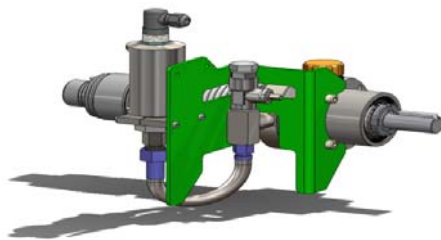

BMS : Dispositivo di sorveglianza del soffietto

Tubatura o coperchio intercambiabile C1 / C2 : Contattarci.

CVT : FKM rivestito FEP

Z.I. la Plaine des Isles - 2 rue des Caillottes F-89000 AUXERRE - France

Tel : +33 (0)3 86 49 86 30 • Fax : +33 (0)3 86 49 87 17

contact.mouvex@psgdover.com • www.mouvex.com

SLC1 i - SLC2 i - SLC3 i

POMPA CON TRASMISSIONE COMPLETA

Trasmissione con BMS

Trasmissione completa

Trasmissione con BMS pressostato tranne pompa con bocca di aspirazione in posizione 1

Trasmissione con BMS pressostato per pompa con bocca di aspirazione in posizione 1

Trasmissione con BMS pressostato tranne pompa con bocca di aspirazione in posizione 1 - ATEX

Trasmissione con BMS pressostato per pompa con bocca di aspirazione in posizione 1 - ATEX