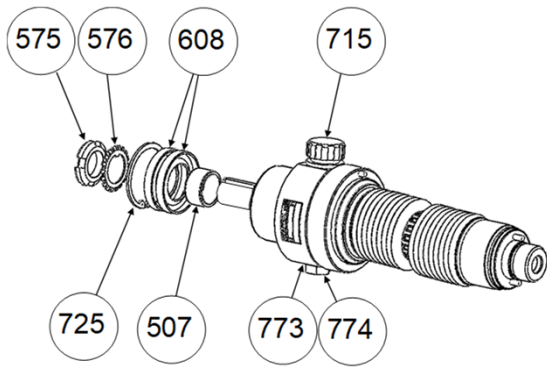

POMPA CON TRASMISSIONE COMPLETA

Trasmissione con BMS