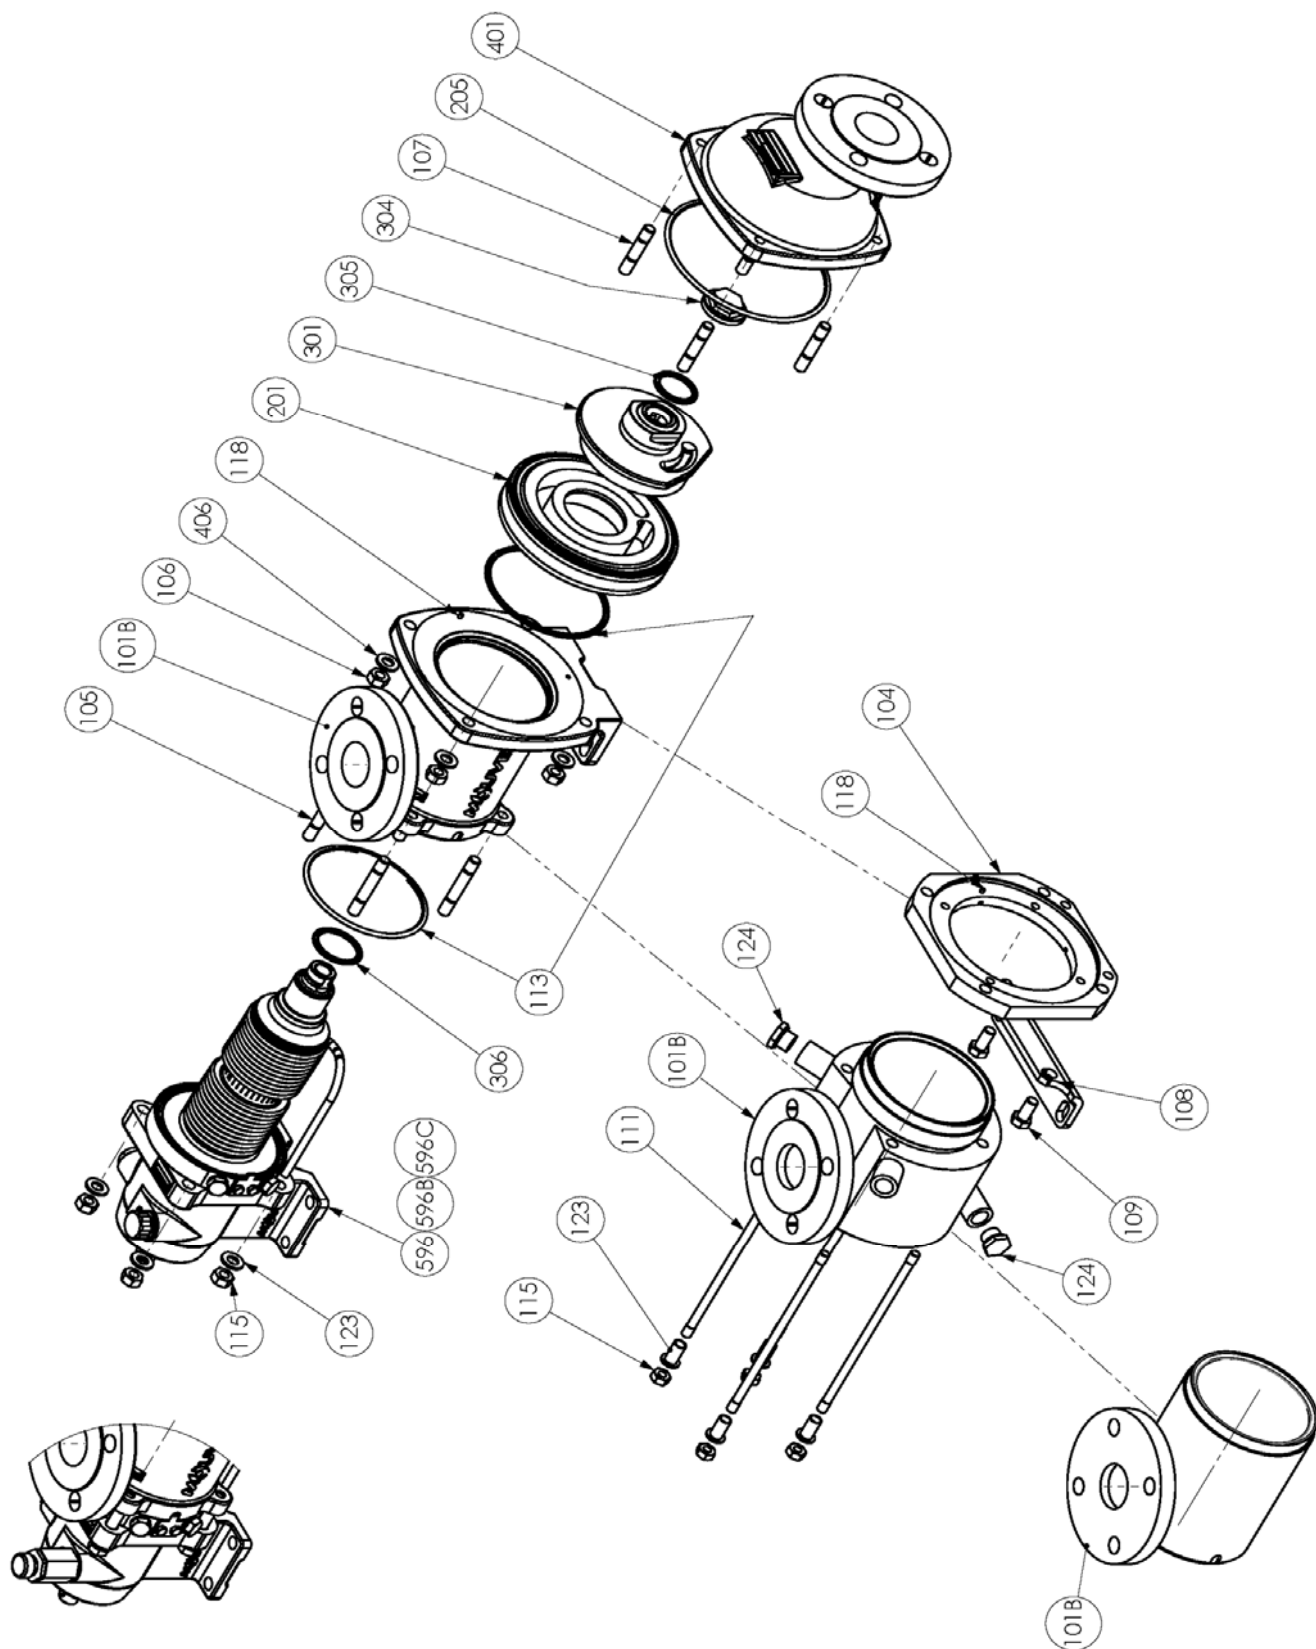

SLC4 i - SLC8 i - SLC4 i HT - SLC8 i HT

Versión HT

Estándar

Camisa

Aspiración orientable