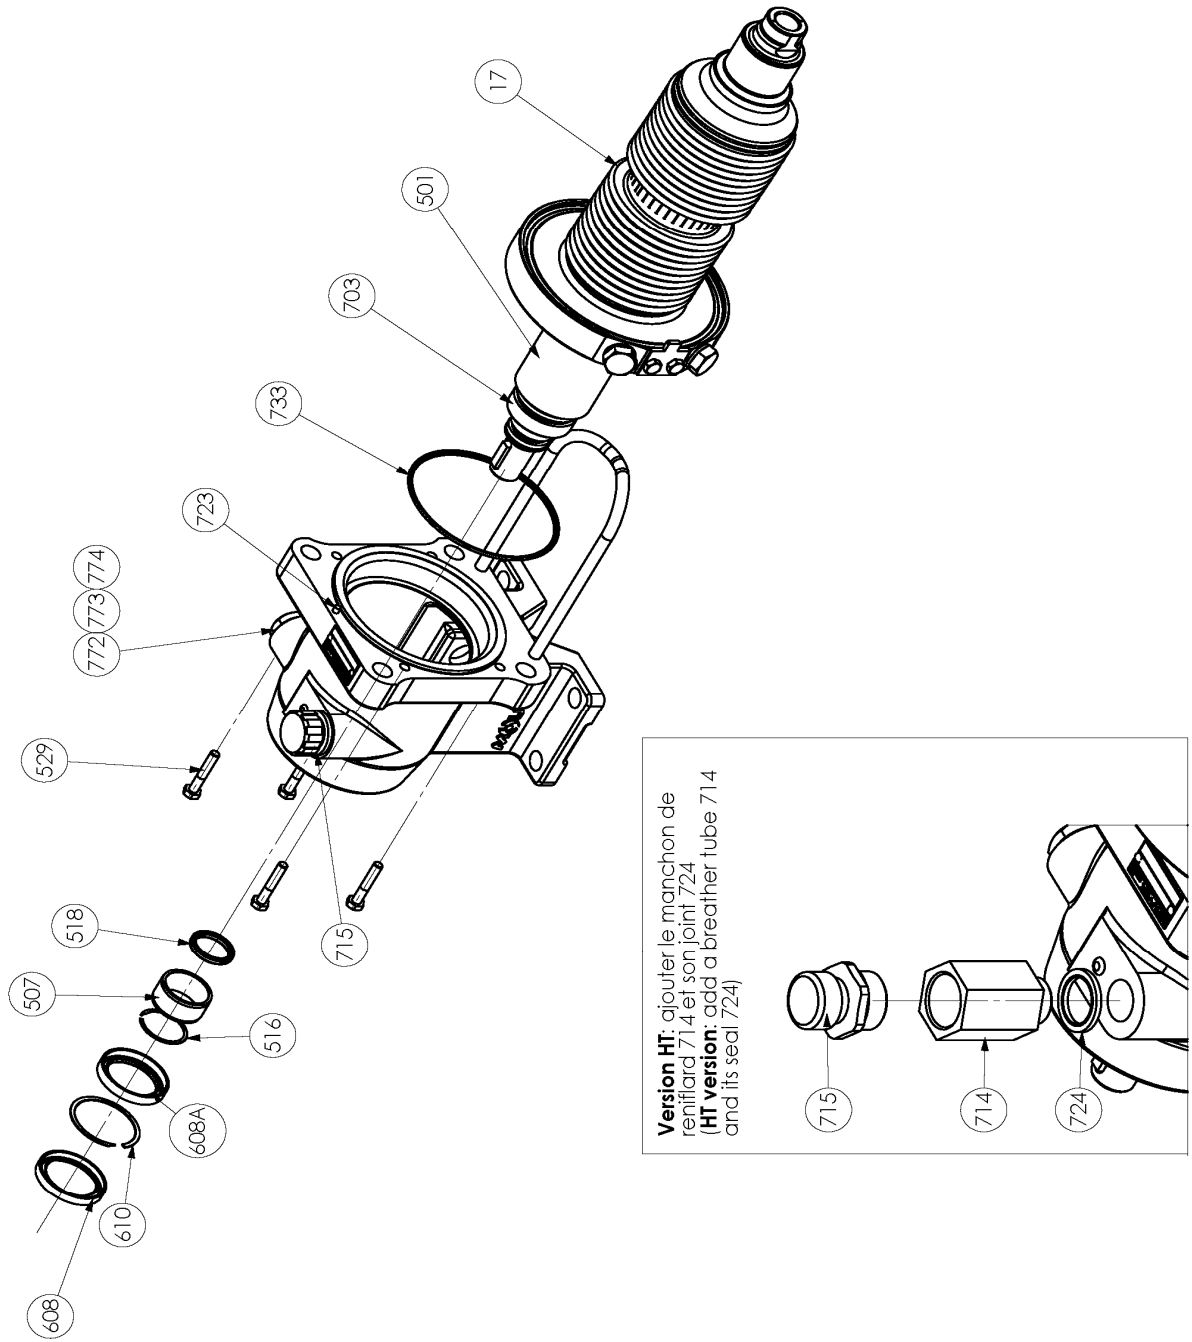

SLC4 i - SLC8 i - SLC4 i HT - SLC8 i HT

Transmission

Version HT: ajouter le manchon de reniflard 714 et son joint 724.
(HT version: add a breather tube 714 and its seal 724)

SLC4 i

* 1, 2, 4... : Cantidad en el material - (1), (2), (4) ...: Cantidad en el Kit

Pieza	Vendible	Descripción	Uds*	Ref.	Kit mantenimiento	Pieza desgaste
8	◆	CONJUNTO TAPONES SL4_8	1	AUX316251		
715	◆	TAPON RESPIRADERO	1	AUX219240		●
751		TAPON	(1)			
772		TAPON	(1)			
773		TAPON	(1)			
774		JUNTA	(1)			●
9	◆	JUNTAS, CASQUILLO Y ARO BLOQUE DE TRANSMISION	1	AUX316243		
507		CASQUILLO	(1)			●
516		ARO	(1)			
518		JUNTA	(1)			●
608		RETEN LABIAL	(1)			●
608A		RETEN LABIAL	(1)			●
610		ARO	(1)			
733		JUNTA	(1)			●
16A	◆	TORNILLERIA PARA FUELLE SL 4_8	1	AUX316250		
529		TORNILLO	(4)			
723		PASADOR	(1)			
17A	◆	CONJUNTO FUELLE SL 4_8 SIN BMS	1	AUX316742		
17A	◆	CONJUNTO FUELLE SL 4_8 CON BMS	1	AUX316743		
17A	◆	CONJUNTO FUELLE SL 4_8 CON BMS ATEX	1	AUX316744		
100	◆	CUERPO BRIDA PN16 PN20 SLC 4_8 - ESTANDAR	1	AUX316258		
101B		CUERPO	(1)			
118		PASADOR	(1)			
100	◆	CUERPO BRIDA PN16 PN20 SLC 4_8 - CAMISA	1	AUX316225		
100	◆	CUERPO BRIDA PN16 PN20 SLC 4_8 - ASPIRACION ORIENTABLE	1	AUX317621		
101B		CUERPO	(1)			
104		BRIDA DE TOBERA	(1)			
108		PATA	(1)			
109		TORNILLO	(2)			
117		PASADOR	(1)			
118		PASADOR	(1)			
124		TAPON (VERSION CAMISA)	(2)			
119	◆	TORNILLERIA SLC 4 - BOMBA ESTANDAR	1	AUX316256		
105		ESPARRAGO	(4)			
106		TUERCA	(4)			
107		ESPARRAGO	(4)			
115		TUERCA	(4)			
123		ARANDELA	(4)			
406		ARANDELA	(4)			
119	◆	TORNILLERIA SLS 4 SLC 4 - BOMBA CAMISA_ASPIRACION ORIENTABLE	1	AUX316254		
106		TUERCA	(4)			
107		ESPARRAGO	(4)			
111		ESPARRAGO	(4)			
115		TUERCA	(4)			
123		ARANDELA	(4)			
406		ARANDELA	(4)			
200	◆	CONJUNTO CILINDRO/PISTON SL 4	1	AUX316239	■	
201		CILINDRO	(1)			●
301		PISTON	(1)			●
304	◆	TORNILLO DE PISTON	1	AUX229316		●
206	◆	JUEGO DE JUNTAS CVT SL 4-8	1	AUX316242	■	
206	◆	JUEGO DE JUNTAS FKM SL 4-8	1	AUX316963	■	
113		JUNTA	(2)			●
205		JUNTA	(1)			●
305		JUNTA	(1)			●
306		JUNTA	(1)			●
401	◆	TAPA SLC 4-8	1	AUX229214