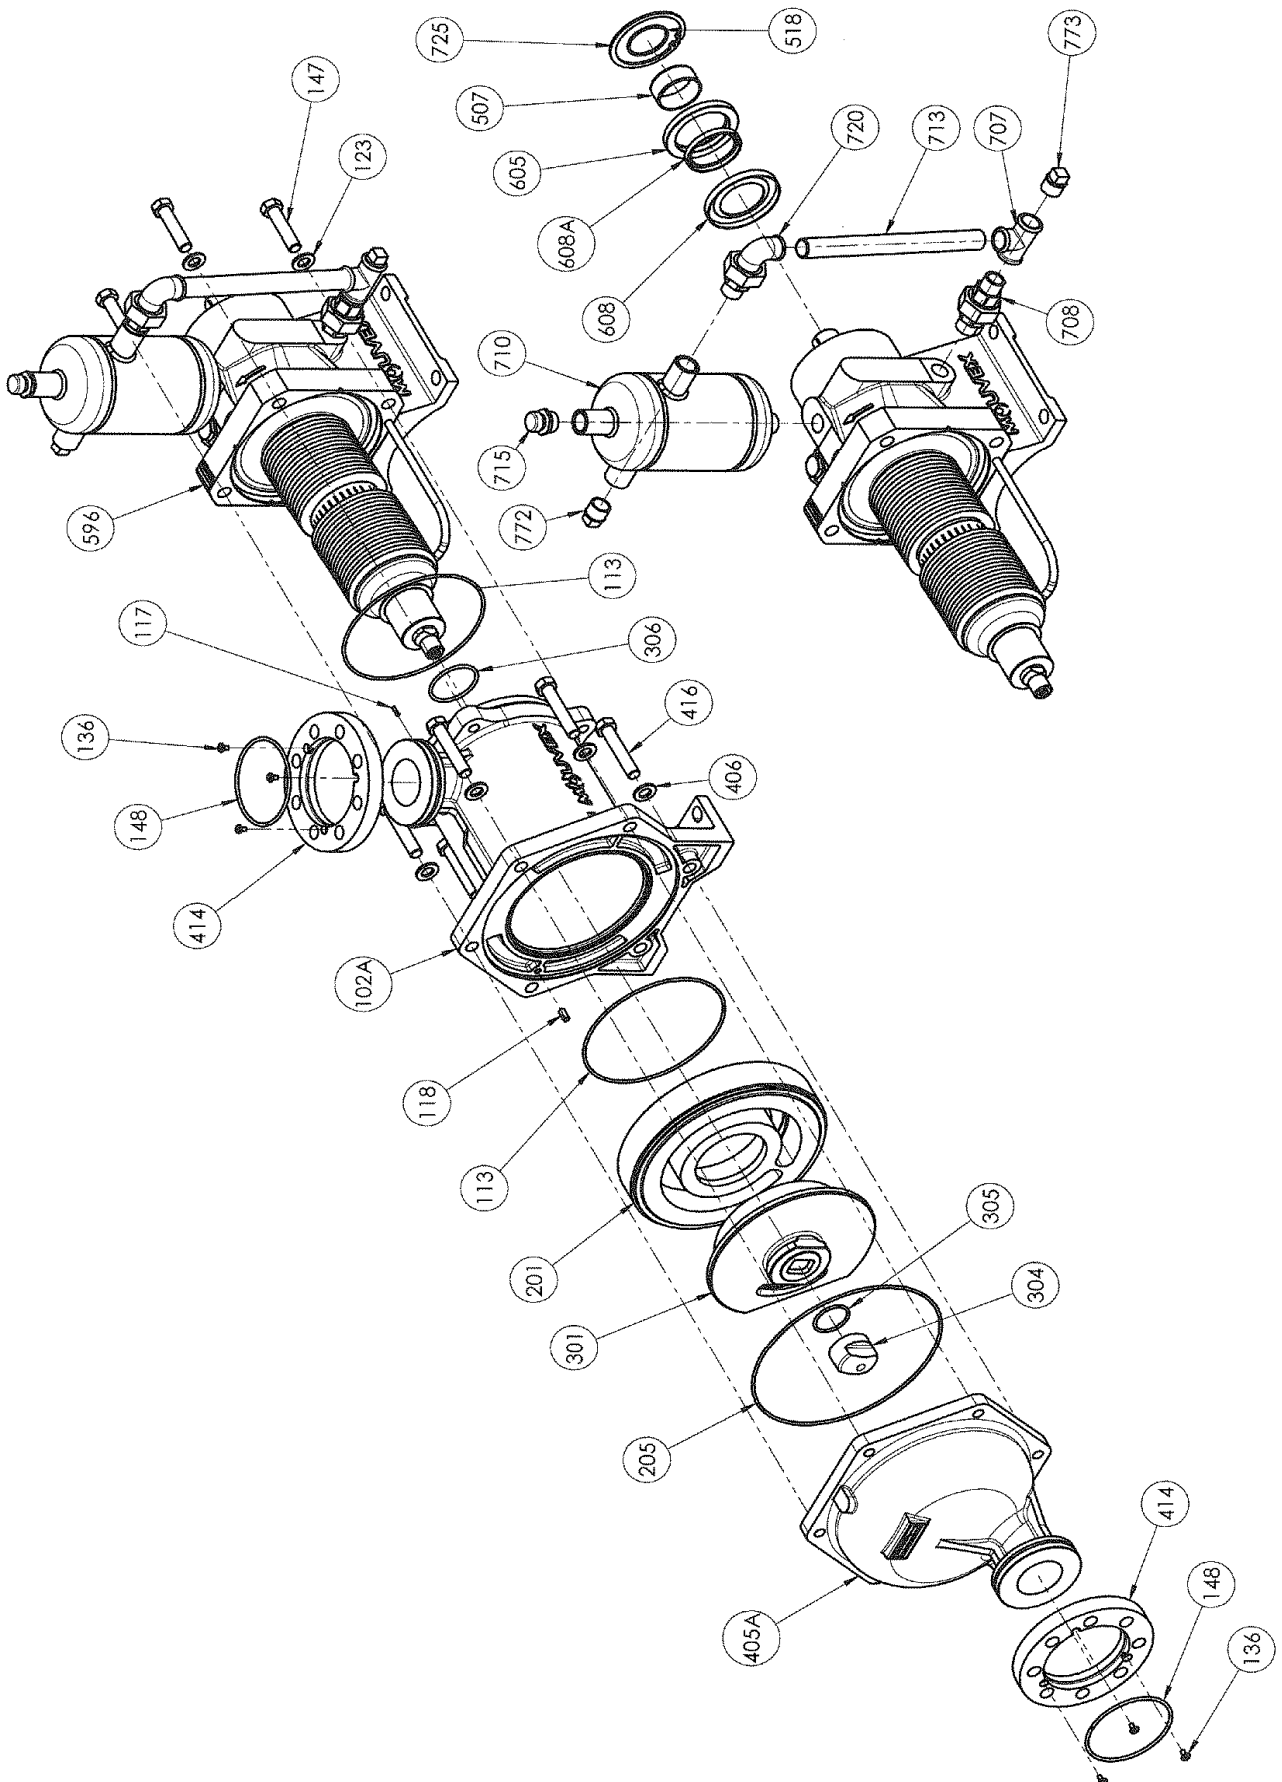

SLC12 i HT - SLC18 i HT

Bomba estándar