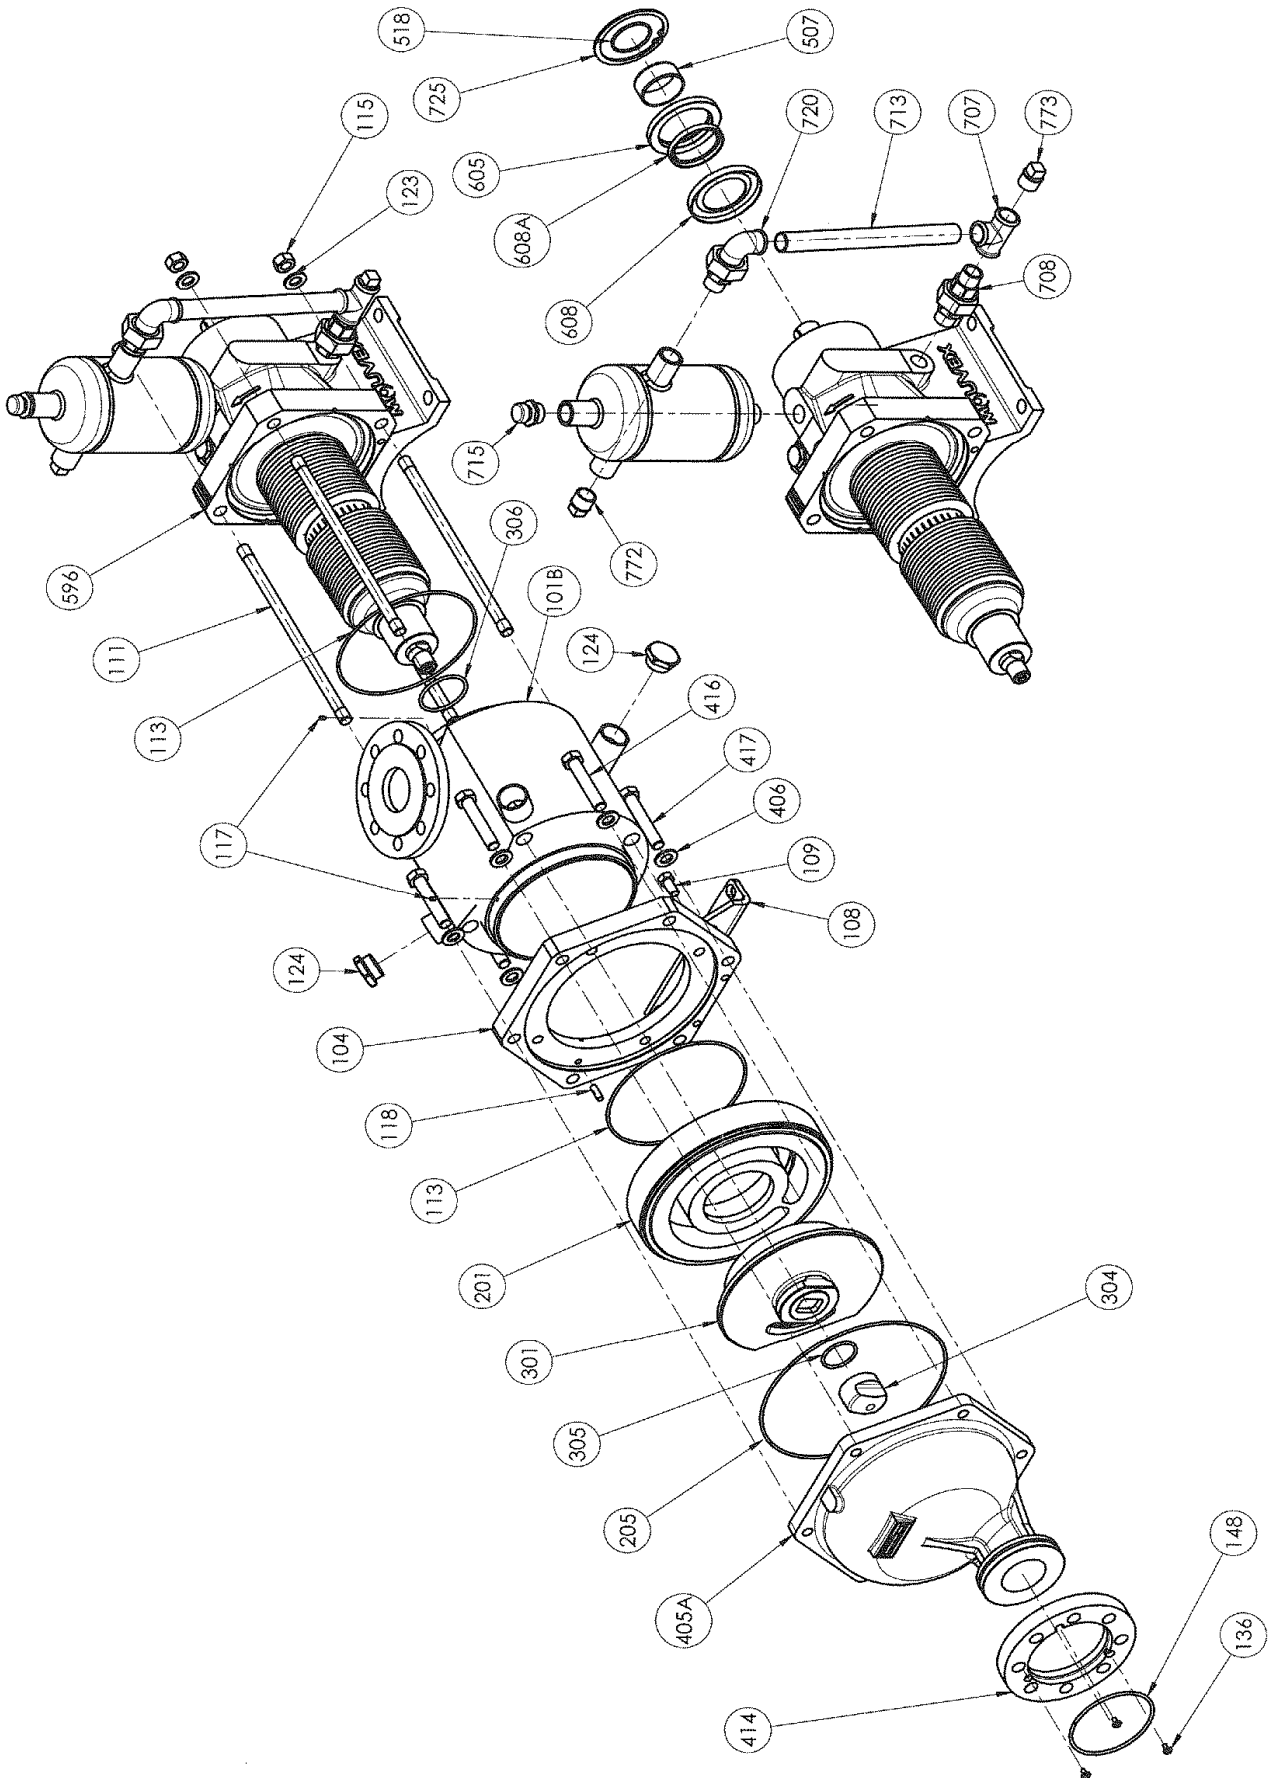

SLC12 i HT - SLC18 i HT

Bomba con camisa