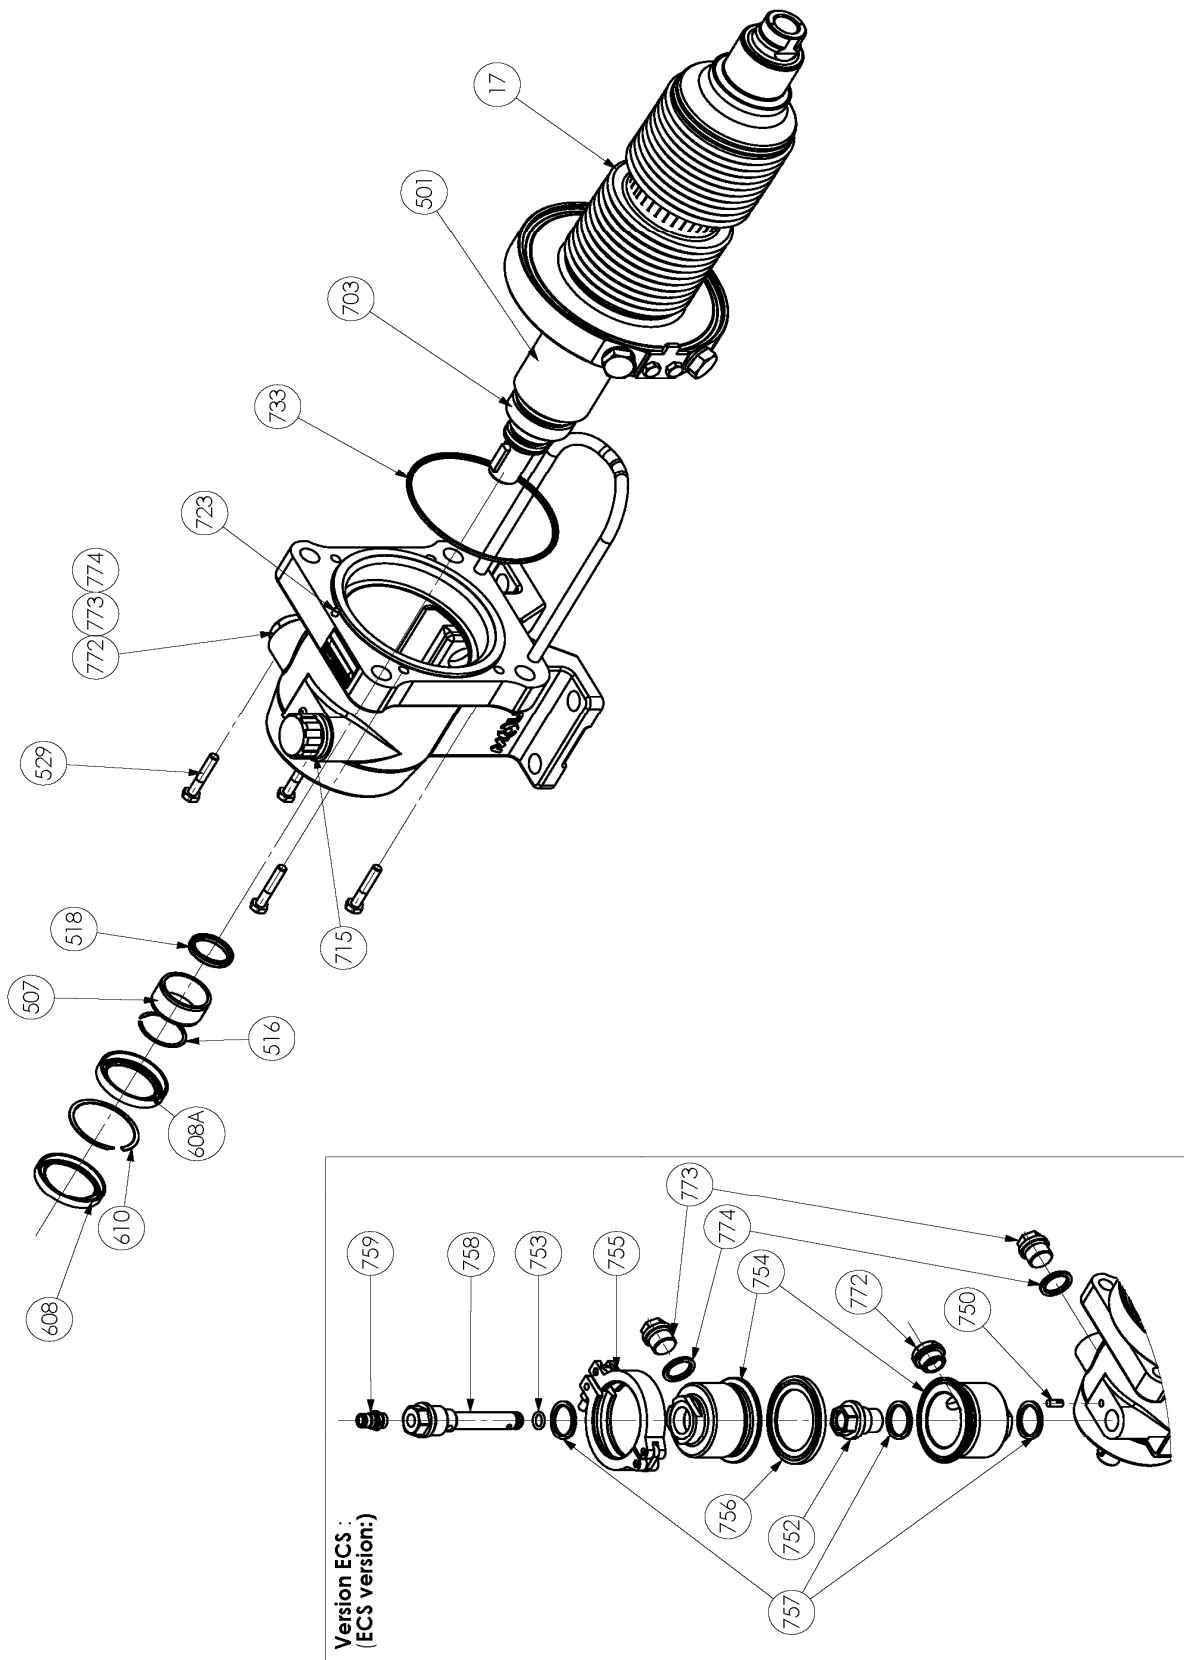

SLS4 i - SLS8 i

SLS4 i - SLS8 i Trasmissione

SLS4 i

* 1, 2, 4... : Quantità nel materiale - (1), (2), (4)... : Quantità nel kit

Posizione	Vendibile	Descrizione	Qtà*	Rif.	Kit manutenzione	Parti d'usura
8	◆	SET TAPPI SL4_8	1	AUX316251		
715	◆	TAPPO DI SFIATO	1	AUX219240		●
751		TAPPO	(1)			
772		TAPPO	(1)			
773		TAPPO	(1)			
774		GUARNIZIONE	(1)			●
9	◆	SET GUARNIZIONE + ANELLO E CUSCINETTO	1	AUX316243		
507		ANELLO	(1)			●
516		ANELLI DI SICUREZZA	(1)			
518		GUARNIZIONE	(1)			●
608		GUARNIZIONE A LABBRO	(1)			●
608A		GUARNIZIONE A LABBRO	(1)			●
610		ANELLI DI SICUREZZA	(1)			
733		GUARNIZIONE	(1)			●
16A	◆	VITERIA PER SOFFIETTO SL 4_8	1	AUX316250		
529		VITE	(4)			
723		SPINA	(1)			
17A	◆	SET SOFFIETTO SL 4_8 SENZA BMS	1	AUX316742		
17A	◆	SET SOFFIETTO SL 4_8 CON BMS	1	AUX316743		
17A	◆	SET SOFFIETTO SL 4_8 CON BMS ATEX	1	AUX316744		
26A	◆	KIT EASY CLEAN SYSTEM (ECS) SLS4 SLS8	1	AUX319213		
27	◆	SET SENSORE LIVELLO DI OLIO SL 4_8 ECS	1	AUX319202		
100	◆	TUBATURA COMPLETA - CONNESSIONI CLAMP ASME-BPE	1	AUX316219		
100	◆	TUBATURA COMPLETA - CONNESSIONI DIN11851	1	AUX316221		
100	◆	TUBATURA COMPLETA - CONNESSIONI DIN11864	1	AUX316223		
100	◆	TUBATURA COMPLETA - CONNESSIONI SMS	1	AUX316217		
100	◆	TUBATURA CAMICIA COMPLETA - CONNESSIONI CLAMP ASME-BPE	1	AUX316220		
100	◆	TUBATURA CAMICIA COMPLETA - CONNESSIONI DIN11851	1	AUX316222		
100	◆	TUBATURA CAMICIA COMPLETA - CONNESSIONI DIN11864	1	AUX316224		
100	◆	TUBATURA CAMICIA COMPLETA - CONNESSIONI SMS	1	AUX316218		
101B		TUBATURA	(1)			
104		FLANGIA	(1)			
108		PIEDE DI FISSAGGIO	(1)			
109		VITE	(2)			
117		SPINA	(1)			
118		SPINA	(1)			
124		TAPPO (VERSIONE CAMICIA)	(2)			
119	◆	VITERIA SLS 4	1	AUX316254		
106		DADO CIECO	(4)			
107		PERNO	(4)			
111		PERNO	(4)			
115		DADO CIECO	(4)			
123		RONDELLA	(4)			
406		RONDELLA	(4)			
200	◆	SET GRUPPO CILINDRO/PISTONE SL 4	1	AUX316239	■	
201		CILINDRO	(1)			●
301		PISTONE	(1)			●
304	◆	VITE DI PISTONE	1	AUX229316		●
206	◆	SET GUARNIZIONI CVT SL 4-8	1	AUX316242	■	
206	◆	SET GUARNIZIONI FKM SL 4-8	1	AUX316963	■	
113		GUARNIZIONE	(2)			●
205		GUARNIZIONE	(1)			●
305		GUARNIZIONE	(1)			●
306		GUARNIZIONE	(1)			●
401	◆	COPERCHIO DI MANDATA CLAMP ASME BPE SLS 4-8	1	AUX316236		
401	◆	COPERCHIO DI MANDATA DIN11851 DN50 SLS 4-8	1	AUX316237		
401	◆	COPERCHIO DI MANDATA DIN11864 DN50 SLS 4-8	1	AUX316238		
401	◆	COPERCHIO DI MANDATA SMS DN51 SLS 4-8	1	AUX316235		