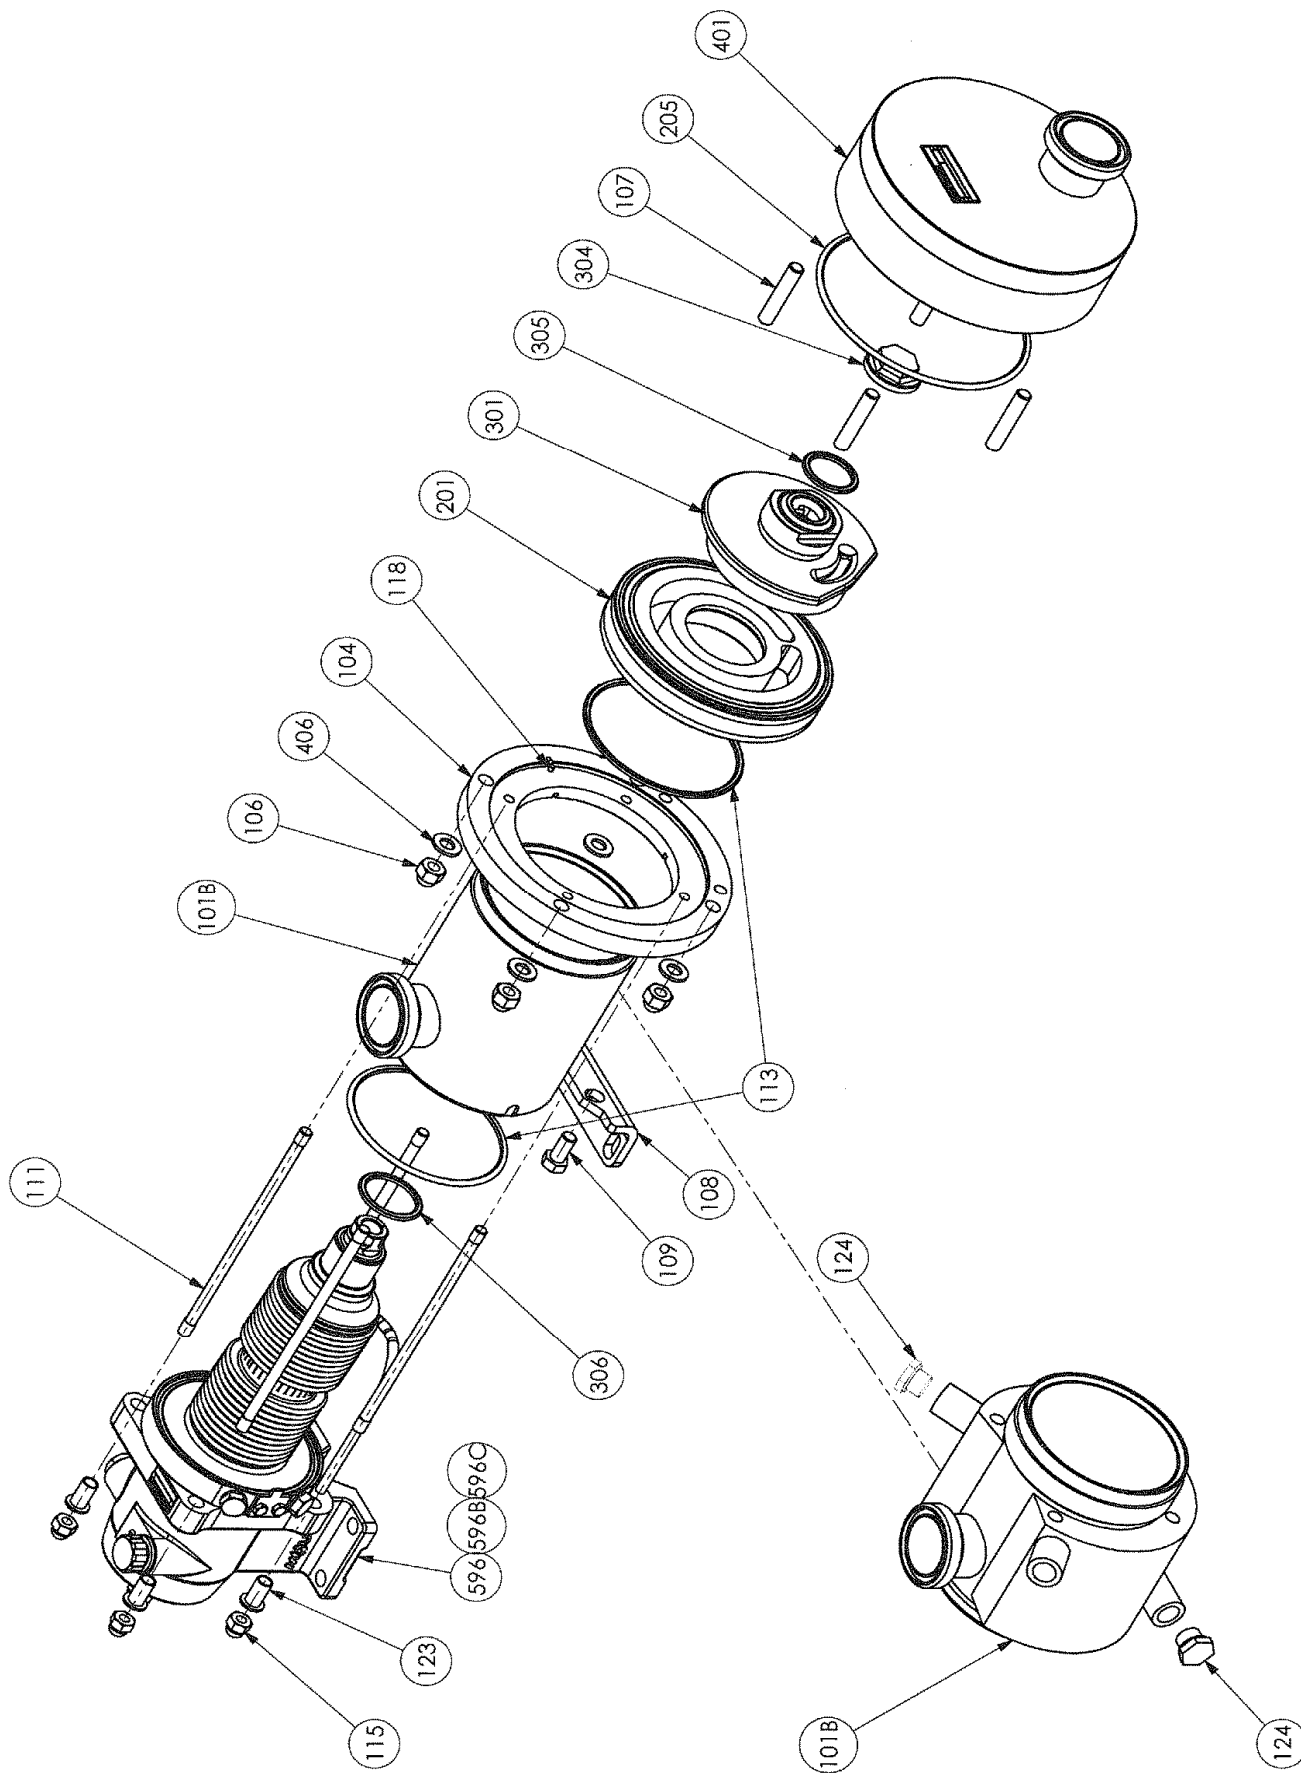

SLS4 i - SLS8 i

SLS4 i - SLS8 i Trasmissione

SLS4 i

* 1, 2, 4... : Quantità nel materiale - (1), (2), (4)... : Quantità nel kit

Posizione	Vendibile	Descrizione	Qtà*	Rif.	Kit manutenzione	Parti d'usura
8	◆	SET TAPPI SL4_8	1	AUX316251		
715	◆	TAPPO DI SFIATO	1	AUX219240		●
751		TAPPO	(1)			
772		TAPPO	(1)			
773		TAPPO	(1)			
774		GUARNIZIONE	(1)			●
9	◆	SET GUARNIZIONE + ANELLO E CUSCINETTO	1	AUX316243		
507		ANELLO	(1)			●
516		ANELLI DI SICUREZZA	(1)			
518		GUARNIZIONE	(1)			●
608		GUARNIZIONE A LABBRO	(1)			●
608A		GUARNIZIONE A LABBRO	(1)			●
610		ANELLI DI SICUREZZA	(1)			
733		GUARNIZIONE	(1)			●
16A	◆	VITERIA PER SOFFIETTO SL 4_8	1	AUX316250		
529		VITE	(4)			
723		SPINA	(1)			
17A	◆	SET SOFFIETTO SL 4_8 SENZA BMS	1	AUX316742		
17A	◆	SET SOFFIETTO SL 4_8 CON BMS	1	AUX316743		
17A	◆	SET SOFFIETTO SL 4_8 CON BMS ATEX	1	AUX316744		
26A	◆	KIT EASY CLEAN SYSTEM (ECS) SLS4 SLS8	1	AUX319213		
27	◆	SET SENSORE LIVELLO DI OLIO SL 4_8 ECS	1	AUX319202		
100	◆	TUBATURA COMPLETA - CONNESSIONI CLAMP ASME-BPE	1	AUX316219		
100	◆	TUBATURA COMPLETA - CONNESSIONI DIN11851	1	AUX316221		
100	◆	TUBATURA COMPLETA - CONNESSIONI DIN11864	1	AUX316223		
100	◆	TUBATURA COMPLETA - CONNESSIONI SMS	1	AUX316217		
100	◆	TUBATURA CAMICIA COMPLETA - CONNESSIONI CLAMP ASME-BPE	1	AUX316220		
100	◆	TUBATURA CAMICIA COMPLETA - CONNESSIONI DIN11851	1	AUX316222		
100	◆	TUBATURA CAMICIA COMPLETA - CONNESSIONI DIN11864	1	AUX316224		
100	◆	TUBATURA CAMICIA COMPLETA - CONNESSIONI SMS	1	AUX316218		
101B		TUBATURA	(1)			
104		FLANGIA	(1)			
108		PIEDE DI FISSAGGIO	(1)			
109		VITE	(2)			
117		SPINA	(1)			
118		SPINA	(1)			
124		TAPPO (VERSIONE CAMICIA)	(2)			
119	◆	VITERIA SLS 4	1	AUX316254		
106		DADO CIECO	(4)			
107		PERNO	(4)			
111		PERNO	(4)			
115		DADO CIECO	(4)			
123		RONDELLA	(4)			
406		RONDELLA	(4)			
200	◆	SET GRUPPO CILINDRO/PISTONE SL 4	1	AUX316239	■	
201		CILINDRO	(1)			●
301		PISTONE	(1)			●
304	◆	VITE DI PISTONE	1	AUX229316		●
206	◆	SET GUARNIZIONI CVT SL 4-8	1	AUX316242	■	
206	◆	SET GUARNIZIONI FKM SL 4-8	1	AUX316963	■	
113		GUARNIZIONE	(2)			●
205		GUARNIZIONE	(1)			●
305		GUARNIZIONE	(1)			●
306		GUARNIZIONE	(1)			●
401	◆	COPERCHIO DI MANDATA CLAMP ASME BPE SLS 4-8	1	AUX316236		
401	◆	COPERCHIO DI MANDATA DIN11851 DN50 SLS 4-8	1	AUX316237		
401	◆	COPERCHIO DI MANDATA DIN11864 DN50 SLS 4-8	1	AUX316238		
401	◆	COPERCHIO DI MANDATA SMS DN51 SLS 4-8	1	AUX316235		