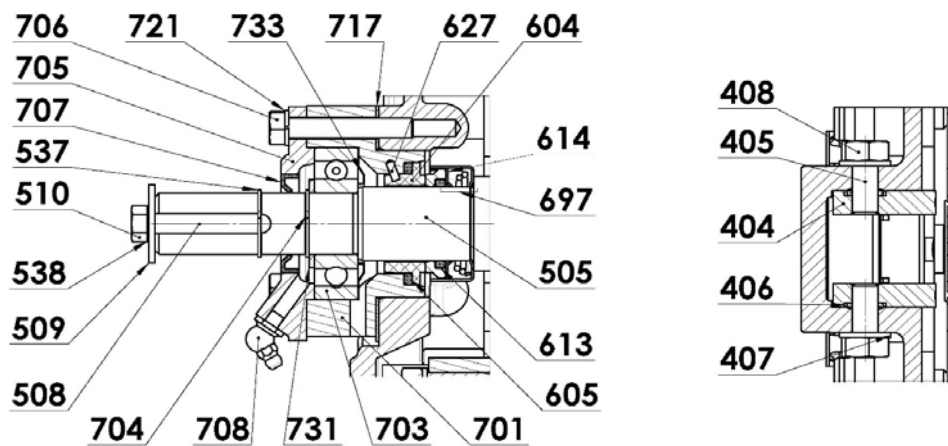

(1) CYLINDRE et PISTON doivent être remplacés SIMULTANÉMENT.

(2) CRI : Carbone/Inox

(3) LRB : Bronze/Inox

CVT : FKM enrobé FEP

CC20

CC20

BIPASSE

PALIER A BILLES

CC20 A

* 1, 2, 4... : Quantité dans le matériel - (1), (2), (4)... : Quantité dans le kit

Repère	Vendable	Description	Qté*	Ref.	Kit maintenance	Pièce usure
500	◆	ARBRE COMPLET	1	AUX316168	■	
503	◆	COUSSINET DE PISTON	1	AUX229295		●
505		ARBRE	(1)			
598	◆	RESSORT COUSSINET COMPLET	1	AUX300144		
504		RESSORT	(3)			
511		VIS	(3)			
599	◆	CLAVETTE COMPLETE	1	AUX301618		
508	◆	CLAVETTE	1	AUX203855		
509		RONDELLE	(1)			
510		VIS	(1)			
537		CIRCLIPS	(1)			
538		RONDELLE	(1)			
500	◆	ARBRE COMPLET HYDRAULIQUE	1	AUX316170	■	
503	◆	COUSSINET DE PISTON	1	AUX229295		●
505		ARBRE	(1)			
598	◆	RESSORT COUSSINET COMPLET	1	AUX300144		
504		RESSORT	(3)			
511		VIS	(3)			
599	◆	CLAVETTE COMPLETE CC20 HYDRAULIQUE	1	AUX316154		
508	◆	CLAVETTE	1	AUX203855		
537		CIRCLIPS	(1)			
600 (2)	◆	GARNITURE BLOCDIR CRI VT	1	AUX300055	■	
610		CONTREPARTIE COMPLETE	(1)			
604		CONTREPARTIE	(1)			
605		JOINT TORIQUE	(1)			
697		PARTIE TOURNANTE	(1)			●
612		CUVETTE	(1)			●
613		JOINT TORIQUE	(1)			
614		APPUI DE RESSORT	(1)			
615		RESSORT	(1)			
616		CAGE	(1)			
698	◆	JEU DE VIS GARNITURE	1	AUX300043		
706		VIS	(4)			
721		RONDELLE	(4)			
699	◆	JEU DE JOINTS GARNITURE	1	AUX300059		
605		JOINT TORIQUE	(1)			
613		JOINT TORIQUE	(1)			