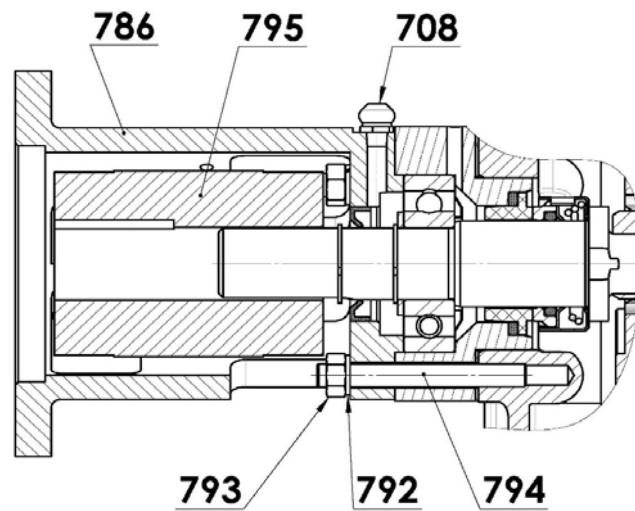

Entrainement hydraulique