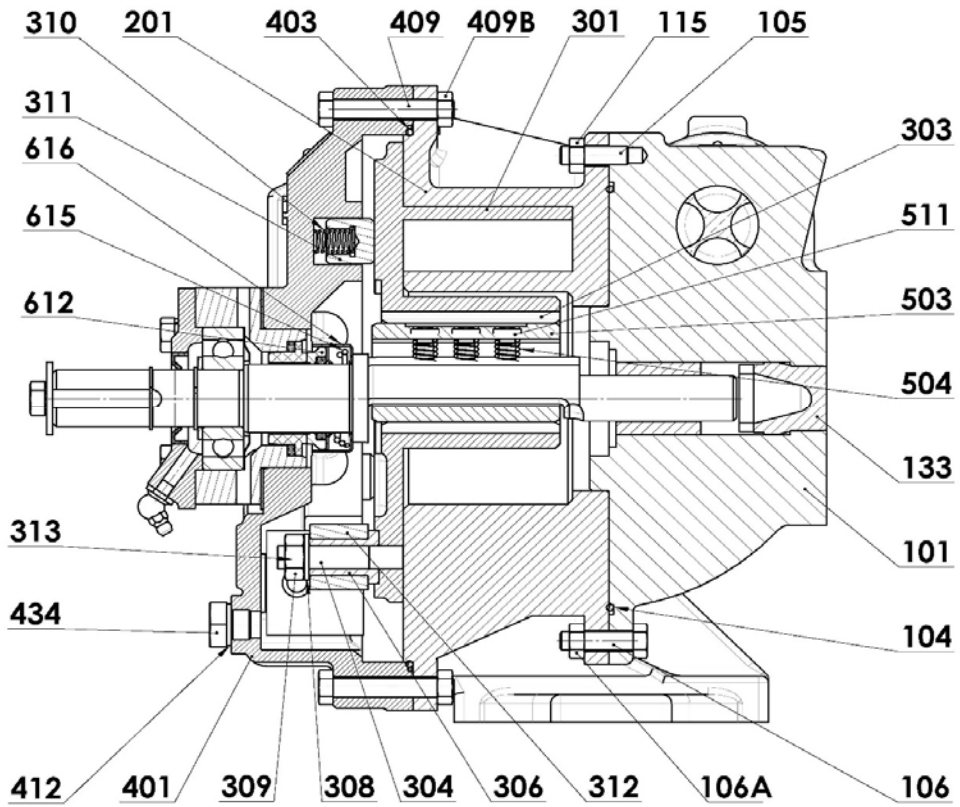

(1) CYLINDRE et PISTON doivent être remplacés SIMULTANÉMENT.

(2) CRI : Carbone/Inox

(3) LRB : Bronze/Inox

CVT : FKM enrobé FEP

CC20

CC20

BIPASSE

PALIER A BILLES

CC20 A

* 1, 2, 4... : Quantité dans le matériel - (1), (2), (4)... : Quantité dans le kit

Repère	Vendable	Description	Qté*	Ref.	Kit maintenance	Pièce usure
500	◆	ARBRE COMPLET	1	AUX316168	■	
503	◆	COUSSINET DE PISTON	1	AUX229295		●
505		ARBRE	(1)			
598	◆	RESSORT COUSSINET COMPLET	1	AUX300144		
504		RESSORT	(3)			
511		VIS	(3)			
599	◆	CLAVETTE COMPLETE	1	AUX301618		
508	◆	CLAVETTE	1	AUX203855		
509		RONDELLE	(1)			
510		VIS	(1)			
537		CIRCLIPS	(1)			
538		RONDELLE	(1)			
500	◆	ARBRE COMPLET HYDRAULIQUE	1	AUX316170	■	
503	◆	COUSSINET DE PISTON	1	AUX229295		●
505		ARBRE	(1)			
598	◆	RESSORT COUSSINET COMPLET	1	AUX300144		
504		RESSORT	(3)			
511		VIS	(3)			
599	◆	CLAVETTE COMPLETE CC20 HYDRAULIQUE	1	AUX316154		
508	◆	CLAVETTE	1	AUX203855		
537		CIRCLIPS	(1)			
600 (2)	◆	GARNITURE BLOCDIR CRI VT	1	AUX300055	■	
610		CONTREPARTIE COMPLETE	(1)			
604		CONTREPARTIE	(1)			
605		JOINT TORIQUE	(1)			
697		PARTIE TOURNANTE	(1)			●
612		CUVETTE	(1)			●
613		JOINT TORIQUE	(1)			
614		APPUI DE RESSORT	(1)			
615		RESSORT	(1)			
616		CAGE	(1)			
698	◆	JEU DE VIS GARNITURE	1	AUX300043		
706		VIS	(4)			
721		RONDELLE	(4)			
699	◆	JEU DE JOINTS GARNITURE	1	AUX300059		
605		JOINT TORIQUE	(1)			
613		JOINT TORIQUE	(1)			