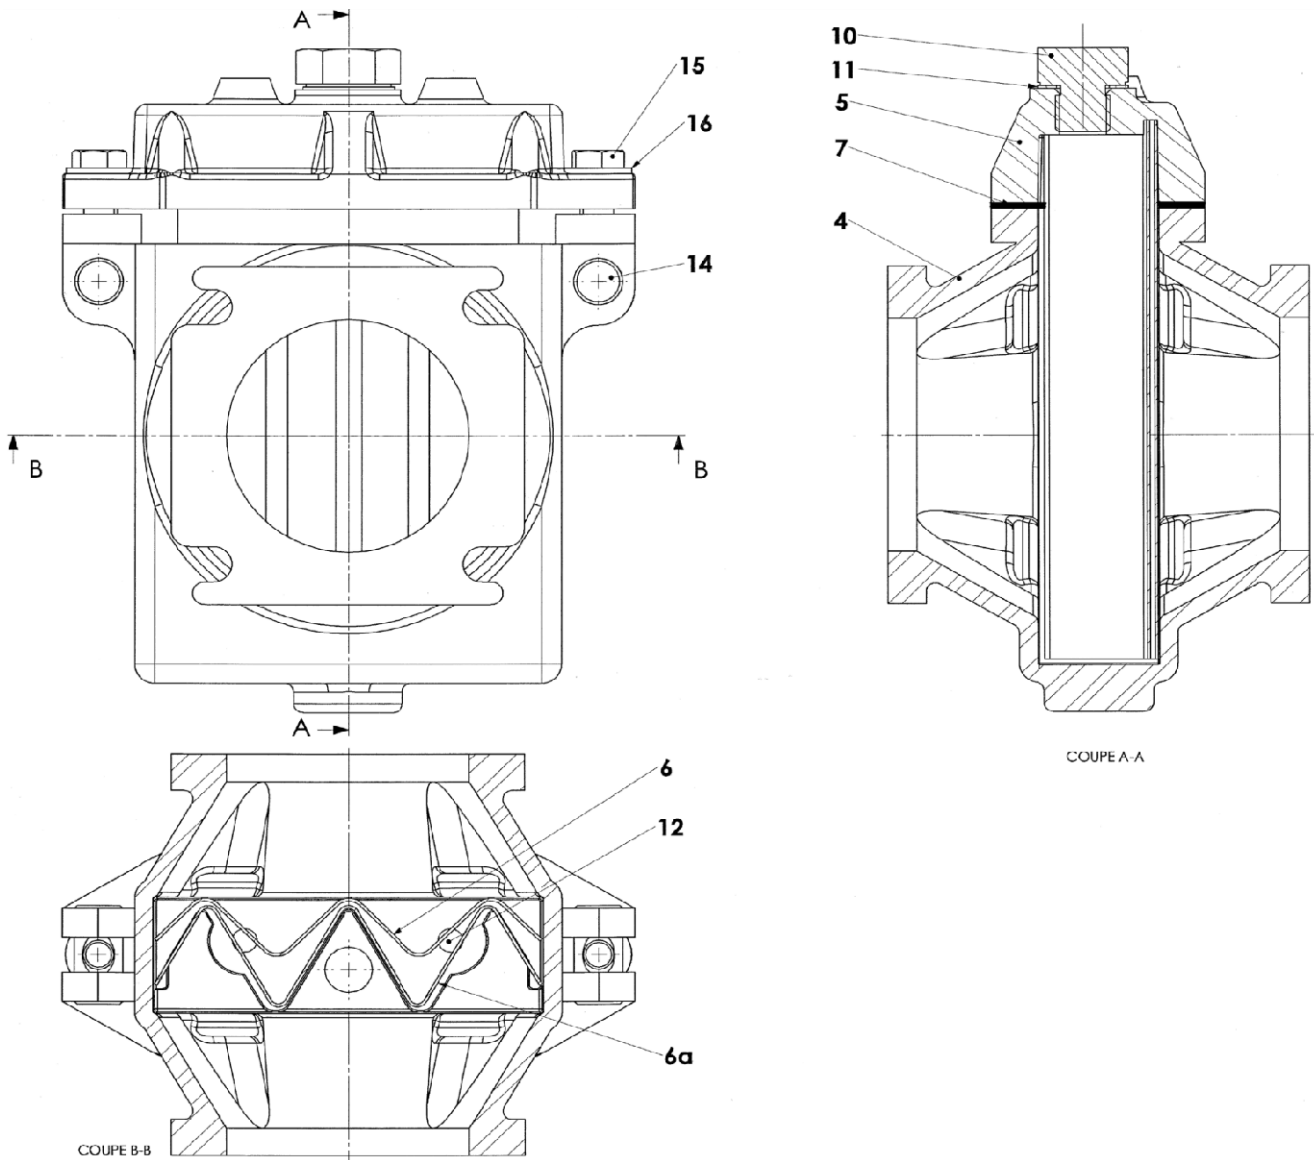

ACCESSOIRES

Préfiltre PF CC20

CC20 A

* 1, 2, 4... : Quantité dans le matériel - (1), (2), (4)... : Quantité dans le kit

Repère	Vendable	Description	Qté*	Ref.	Kit maintenance	Pièce usure
98	◆	JEU DE VIS	1	AUX301391		
105		GOUJON	(3)			
106		VIS	(5)			
106A		ECROU	(5)			
115		ECROU	(3)			
409		VIS	(6)			
409A		VIS	(2)			
409B		ECROU	(8)			
99	◆	JEU DE JOINTS POMPE	1	AUX302341	■	
104		JOINT TORIQUE	(1)			
403	◆	JOINT TORIQUE	1	AUX200837		
406		JOINT	(2)			
100	◆	TUBULURE COMPLETE	1	AUX301380		
101		TUBULURE	(1)			
103	◆	BAGUE CARBONE	1	AUX213271	■	●
105		GOUJON	(3)			
115		ECROU	(3)			
133	◆	OBTURATEUR	1	AUX201505		
201 (1)	◆	CYLINDRE	1	AUX231070	■	●
300 (1)	◆	PISTON COMPLET	1	AUX301384	■	●
3010		PISTON + AXE COULISSEAU	(1)			
303	◆	BAGUE CARBONE	1	AUX211655	■	●
3980	◆	COULISSEAU COMPLET	1	AUX305242		
307	◆	COULISSEAU + GOUPILLE + DOUILLE	1	AUX301386		
306		DOUILLE	(1)			
312		COULISSEAU	(1)			
313		GOUPILLE	(1)			
308		RONDELLE	(1)			
309		ECROU	(1)			
398	◆	COULISSEAU COMPLET	1	AUX301385		●
304		AXE DE COULISSEAU	(1)			
307	◆	COULISSEAU + GOUPILLE + DOUILLE	1	AUX301386		
306		DOUILLE	(1)			
312		COULISSEAU	(1)			
313		GOUPILLE	(1)			
308		RONDELLE	(1)			
309		ECROU	(1)			
399	◆	APPUI COMPLET	1	AUX301387		
310		RESSORT DOS DE PISTON	(3)			
311		APPUI DOS DE PISTON	(3)			●
400	◆	FOND COMPLET	1	AUX301390		
401		FOND	(1)			
402	◆	JEU DE PLAQUETTES	1	AUX300010		
404		PLAQUETTE	(2)			●
405		GOUJON	(2)			
406		JOINT	(2)			
407		RONDELLE	(2)			
408		ECROU	(2)			
411	◆	BOUCHON + JOINT	1	AUX316156		
412		JOINT	(1)			
434		BOUCHON	(1)			
403	◆	JOINT TORIQUE	1	AUX200837