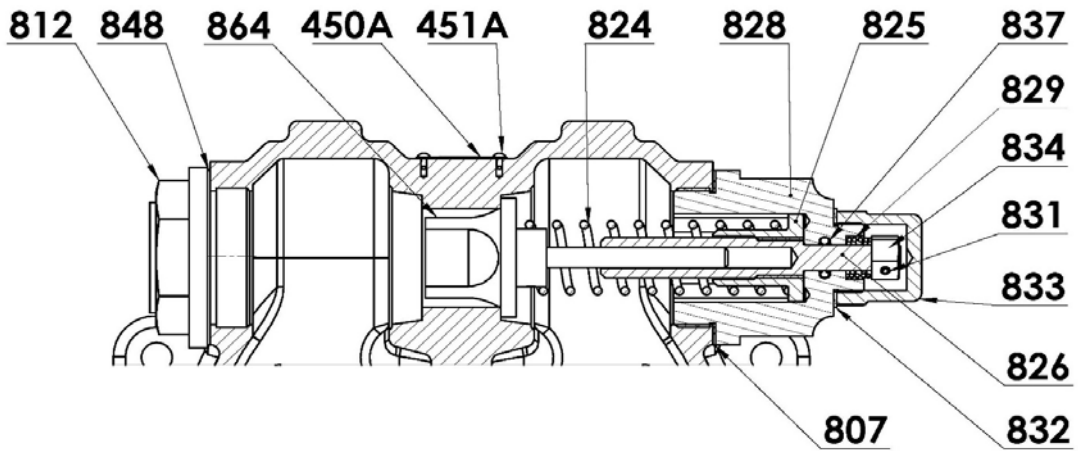

(1) CYLINDRE et PISTON doivent être remplacés SIMULTANÉMENT.

(2) CRI : Carbone/Inox

(3) LRB : Bronze/Inox

CVT : FKM enrobé FEP

CC20

CC20

BIPASSE

PALIER A BILLES

CC20 A

* 1, 2, 4... : Quantité dans le matériel - (1), (2), (4)... : Quantité dans le kit

Repère	Vendable	Description	Qté*	Ref.	Kit maintenance	Pièce usure
500	◆	ARBRE COMPLET	1	AUX316168	■	
503	◆	COUSSINET DE PISTON	1	AUX229295		●
505		ARBRE	(1)			
598	◆	RESSORT COUSSINET COMPLET	1	AUX300144		
504		RESSORT	(3)			
511		VIS	(3)			
599	◆	CLAVETTE COMPLETE	1	AUX301618		
508	◆	CLAVETTE	1	AUX203855		
509		RONDELLE	(1)			
510		VIS	(1)			
537		CIRCLIPS	(1)			
538		RONDELLE	(1)			
500	◆	ARBRE COMPLET HYDRAULIQUE	1	AUX316170	■	
503	◆	COUSSINET DE PISTON	1	AUX229295		●
505		ARBRE	(1)			
598	◆	RESSORT COUSSINET COMPLET	1	AUX300144		
504		RESSORT	(3)			
511		VIS	(3)			
599	◆	CLAVETTE COMPLETE CC20 HYDRAULIQUE	1	AUX316154		
508	◆	CLAVETTE	1	AUX203855		
537		CIRCLIPS	(1)			
600 (2)	◆	GARNITURE BLOCDIR CRI VT	1	AUX300055	■	
610		CONTREPARTIE COMPLETE	(1)			
604		CONTREPARTIE	(1)			
605		JOINT TORIQUE	(1)			
697		PARTIE TOURNANTE	(1)			●
612		CUVETTE	(1)			●
613		JOINT TORIQUE	(1)			
614		APPUI DE RESSORT	(1)			
615		RESSORT	(1)			
616		CAGE	(1)			
698	◆	JEU DE VIS GARNITURE	1	AUX300043		
706		VIS	(4)			
721		RONDELLE	(4)			
699	◆	JEU DE JOINTS GARNITURE	1	AUX300059		
605		JOINT TORIQUE	(1)			
613		JOINT TORIQUE	(1)			