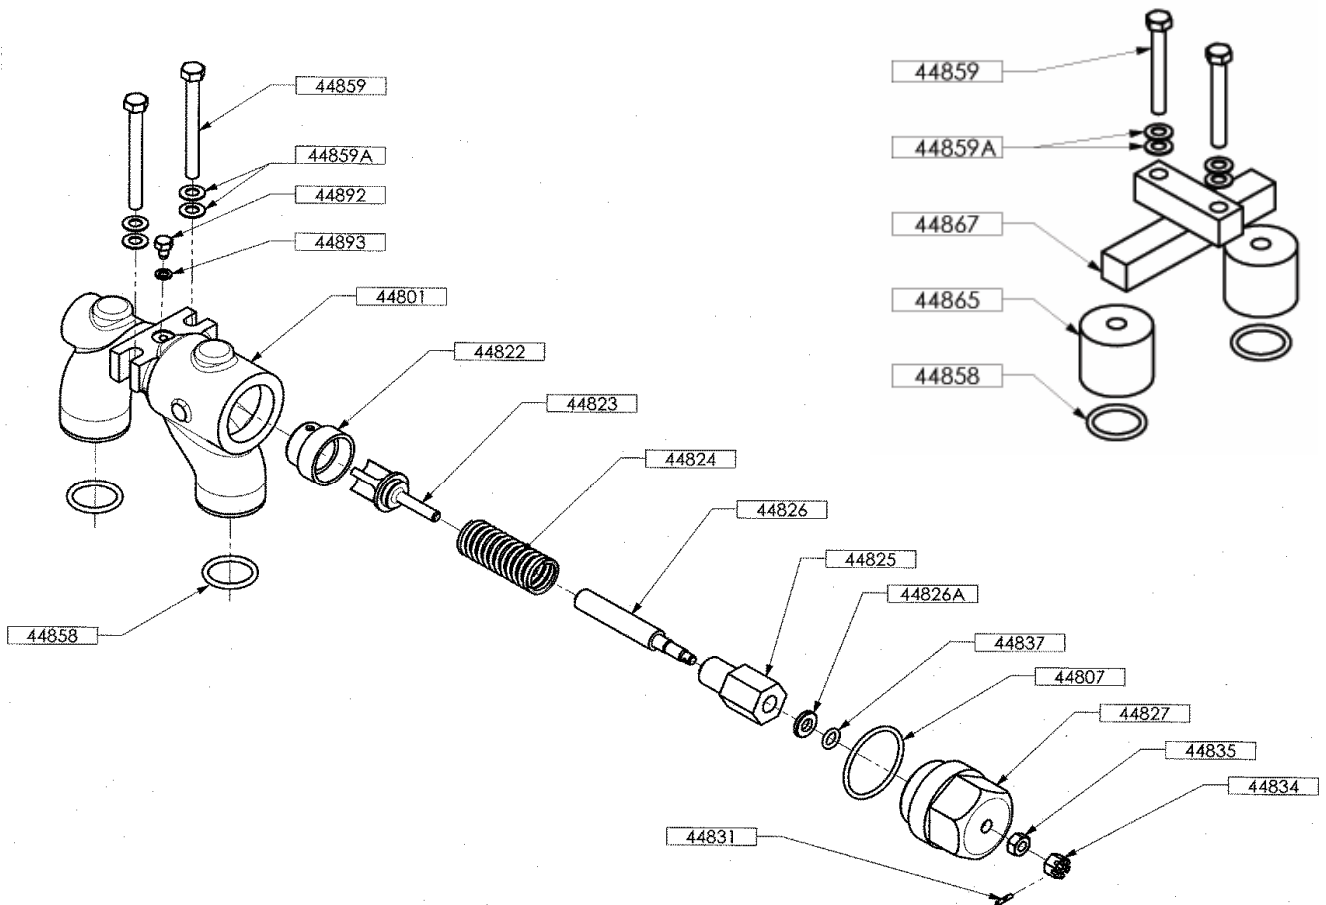

A6 A

* 1, 2, 4... : Cantidad en el material - (1), (2), (4) ...: Cantidad en el Kit

Pieza	Vendible	Descripción	Uds*	Ref.	Kit mantenimiento	Pieza desgaste
12097	◆	KIT DE TORNILLERIA-JUNTAS (INSPECCION DEL PISTON)	1	AUX317005	■	
12097	◆	- FEP-FKM	1	AUX317004	■	
12097	◆	- FKM	1	AUX317084	■	
12097	◆	- FEP-FKM - BOMBA CAMISA	1	AUX317083	■	
12097	◆	- FKM - BOMBA CAMISA	1	AUX317083	■	
12403	◆	JUNTA - FEP-FKM	1	AUX229880		●
12403	◆	JUNTA - FKM	1	AUX229869		●
12409		TORNILLO	(10/7)			
12409D		TORNILLO	(1)			
12409F		ARANDELA	(12)			
12409G		TORNILLO	(1/4)			
12412		JUNTA	(1)			●
12524		PASADOR	(1)			
12098	◆	KIT DE TORNILLERIA	1	AUX317006		
12098	◆	KIT DE TORNILLERIA - BOMBA CAMISA	1	AUX317085		
12202		ESPARRAGO	(6)			
12206		TUERCA	(6)			
12207		ARANDELA	(8)			
12409		TORNILLO	(10/7)			
12409D		TORNILLO	(1)			
12409F		ARANDELA	(12)			
12409G		TORNILLO	(1/4)			
12417		TORNILLO	(4)			
12420		ARANDELA	(4)			
12706		TORNILLO	(4)			
12706A		TORNILLO	(1)			
12721		ARANDELA	(4)			
12099	◆	JUNTA DE FEP-FKM	1	AUX317008	■	
12099	◆	JUNTA DE FKM	1	AUX317007	■	
12104		JUNTA	(1)			●
12403	◆	JUNTA - FEP-FKM	1	AUX229880		●
12403	◆	JUNTA - FKM	1	AUX229869		●
12406		JUNTA	(2)			●
12416		JUNTA	(1)			●
12717		JUNTA	(1)			●
12200	◆	CILINDRO COMPLETO - FEP-FKM	1	AUX316628	■	
12200	◆	CILINDRO COMPLETO - FKM	1	AUX316627	■	
12104		JUNTA	(1)			●
12107		TORNILLO	(2)			
12201		CILINDRO	(1)			●
12202		ESPARRAGO	(6)			
12206		TUERCA	(6)			
12207		ARANDELA	(8)			
12300	◆	PISTON COMPLETO CASQUILLO BRONCE	1	AUX316998	■	
12300	◆	PISTON COMPLETO CASQUILLO GRAFITO	1	AUX316997	■	
123010		PISTON + EJE CUBO CENTRADO	(1)			●
12301		PISTON	(1)			●
12304	◆	EJE DE CORREDERA	1	AUX203913		●
12303	◆	CASQUILLO DE PISTON GRAFITO	1	AUX316609		●
12303	◆	CASQUILLO DE PISTON BRONCE	1	AUX230761		●
123980	◆	CORREDERA COMPLETA	1	AUX316611		
12305		TOPE DE RETENCION	(1)			
12306		CASQUILLO	(1)			●
12308		ARANDELA	(1)			
12309		TUERCA DE PISTON	(1)			
12312		CUBO CENTRADO	(1)			●