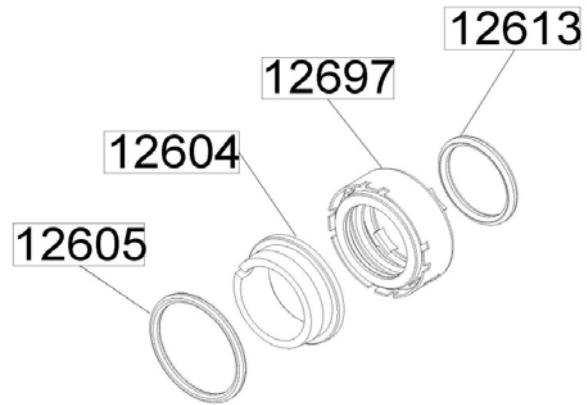

Cierre Mecánico