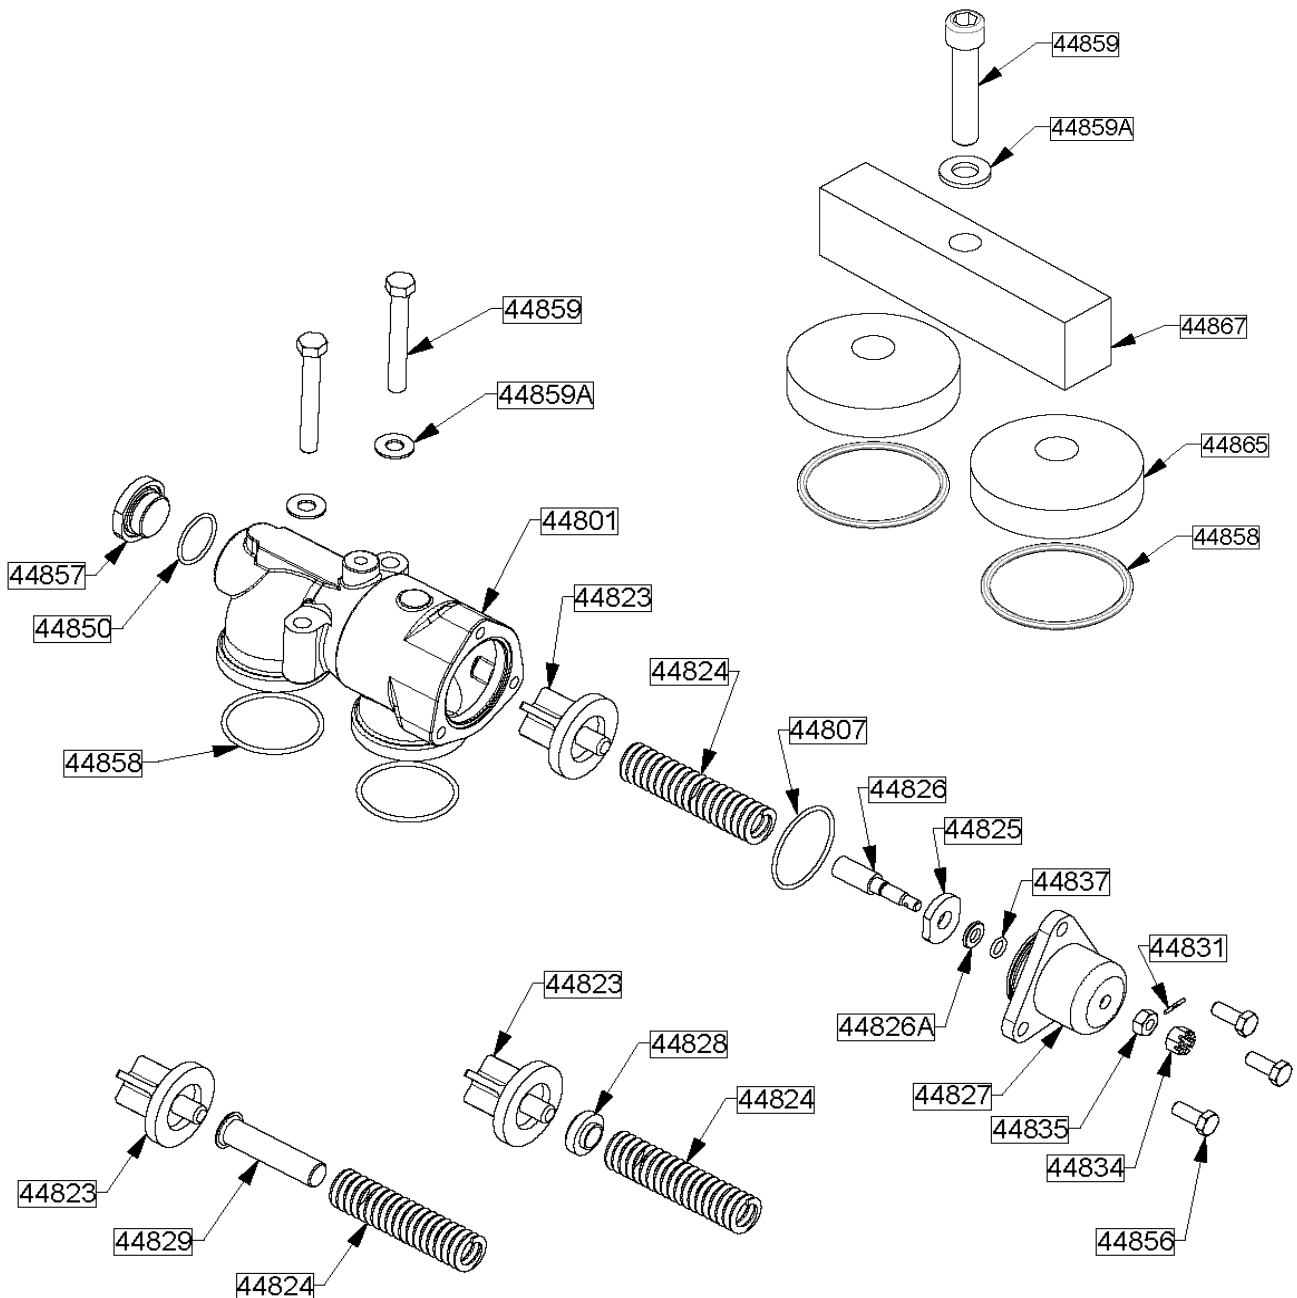

**PIEZAS DE RECAMBIO**  
**BOMBA**  
**A12 A**

Conservar la lista de piezas de recambio con el manual de instrucciones.

Para pedir las piezas de recambio, indicar la(s) Referencia (s) deseada(s).

- ◆ Conjunto de piezas o piezas que pueden ser suministradas.

# A12 A

\* 1, 2, 4... : Cantidad en el material - (1), (2), (4) ...: Cantidad en el Kit

Pieza	Vendible	Descripción	Uds*	Ref.	Kit mantenimiento	Pieza desgaste
12097	◆	KIT DE TORNILLERÍA-JUNTAS (INSPECCION DEL PISTON) - FEP-FKM	1	AUX316347	■	
12097	◆	KIT DE TORNILLERÍA-JUNTAS (INSPECCION DEL PISTON) - FKM	1	AUX316346	■	
12403	◆	JUNTA - FKM	1	AUX228612		●
12403	◆	JUNTA - FEP-FKM	1	AUX228613		●
12409		TORNILLO	(16)			
12409A		TUERCA	(16)			
12409E		ARANDELA	(16)			
12409F		ARANDELA	(16)			
12412		JUNTA	(1)			●
12524		PASADOR	(1)			
12098	◆	KIT DE TORNILLERIA	1	AUX315900		
12105		ESPARRAGO	(7)			
12115		TUERCA	(7)			
12116		ARANDELA	(7)			
12202		ESPARRAGO	(3)			
12206		TUERCA	(3)			
12207		ARANDELA	(3)			
12409		TORNILLO	(16)			
12409A		TUERCA	(16)			
12409E		ARANDELA	(16)			
12409F		ARANDELA	(16)			
12417		TORNILLO	(4)			
12420		ARANDELA	(4)			
12706		TORNILLO	(4)			
12706A		TORNILLO	(1)			
12721		ARANDELA	(4)			
12099	◆	JUNTA DE FEP-FKM	1	AUX315873	■	
12099	◆	JUNTA DE FKM	1	AUX315872	■	
12104		JUNTA	(1)			●
12403	◆	JUNTA - FKM	1	AUX228612		●
12403	◆	JUNTA - FEP-FKM	1	AUX228613		●
12406		JUNTA	(2)			●
12416		JUNTA	(1)			●
12717		JUNTA	(1)			●
12100	◆	CUERPO COMPLETO, BRIDAS COMPATIBLES OLD SERIE A	1	AUX315885		
12100	◆	CUERPO COMPLETO PN16 PN20	1	AUX315818		
12101		CUERPO	(1)			
12105		ESPARRAGO	(7)			
12200	◆	CILINDRO COMPLETO - FEP-FKM	1	AUX316358	■	
12200	◆	CILINDRO COMPLETO - FKM	1	AUX315886	■	
12104		JUNTA	(1)			●
12115		TUERCA	(7)			
12116		ARANDELA	(7)			
12201		CILINDRO	(1)			●
12202		ESPARRAGO	(3)			
12206		TUERCA	(3)			
12207		ARANDELA	(3)			