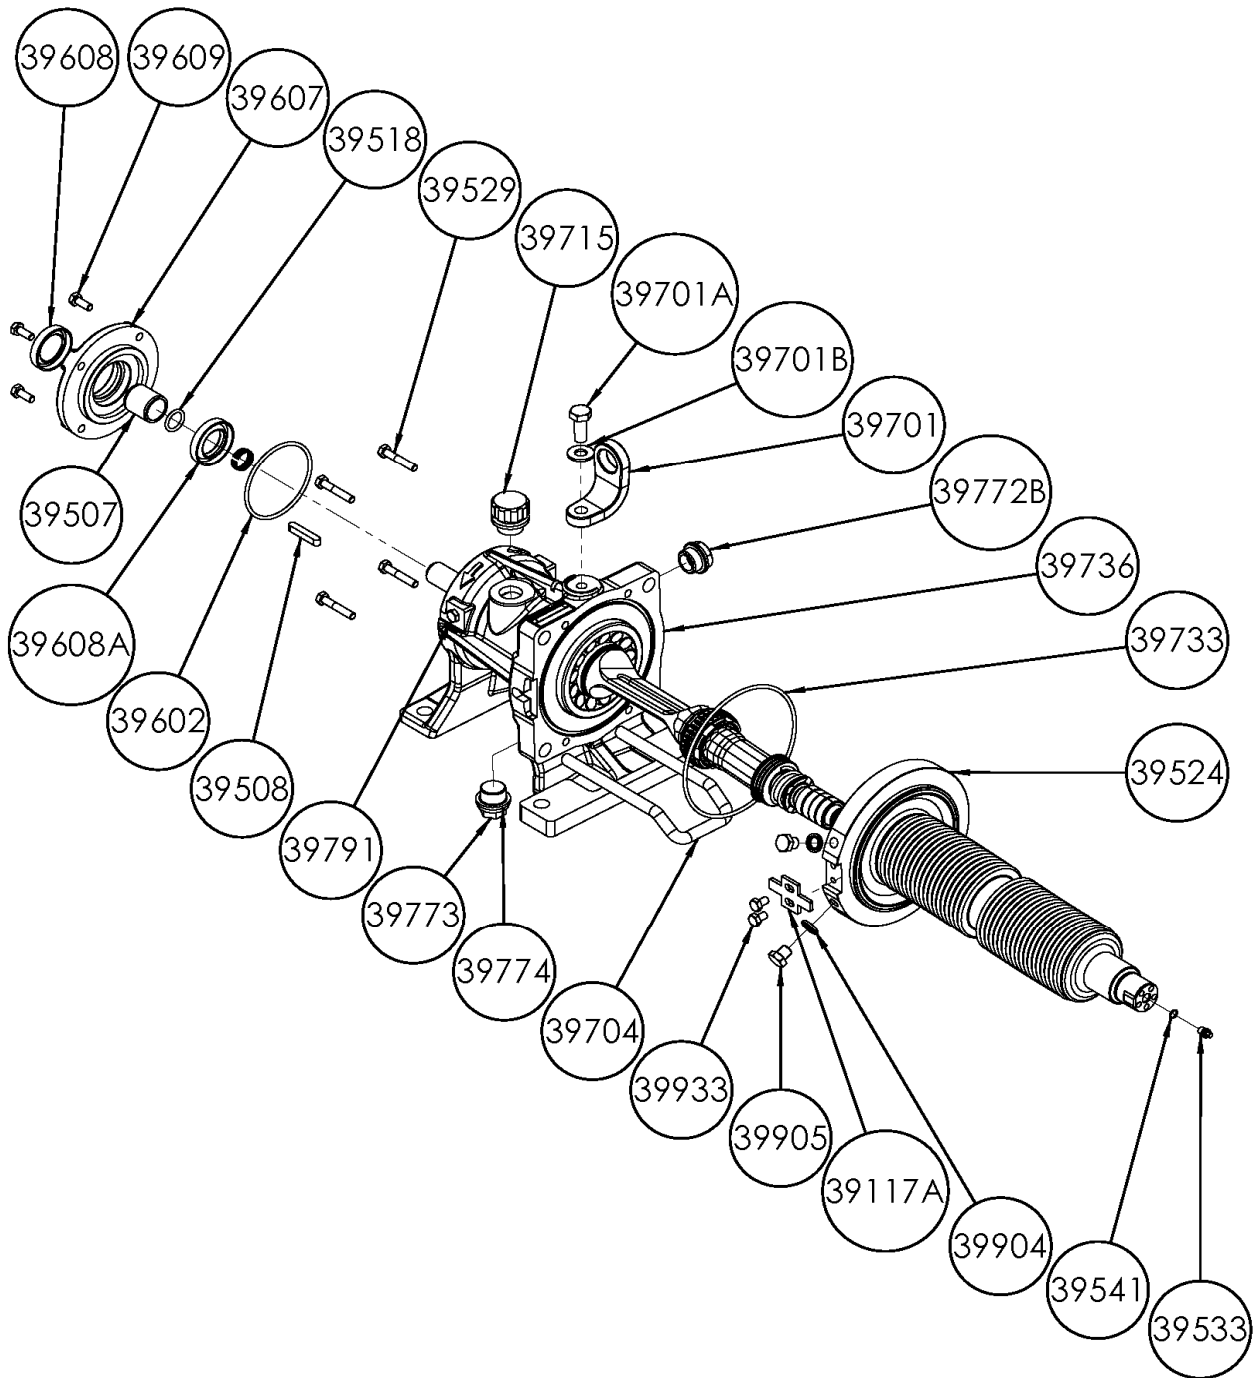

G-FLO 6 S - G-FLO 8 S
Bloque de transmisión

G-FLO 6 S - G-FLO 8 S

* 1, 2, 4... : Cantidad en el material - (1), (2), (4) ...: Cantidad en el Kit

Pieza	Vendible	Descripción	Uds*	Ref.	Kit mantenimiento	Pieza desgaste
39100	◆	CUERPO G FLO 6_8 S	1	AUX321665		
39100	◆	CUERPO CON CAMISA G FLO 6_8 S	1	AUX321677		
39101		CUERPO	(1)			
39108		PATA	(1)			
39109		TORNILLO	(2)			
39124		TAPON (BOMBA CON CAMISA)	(1)			
39110	◆	TORNILLERIA PARA CUERPO_TAPA G_H FLO 6_8 S	1	AUX321691		
39105		ESPARRAGO	(2)			
39106		TUERCA CIEGA	(4)			
39107		ESPARRAGO	(2)			
39111		ESPARRAGO	(4)			
39115		TUERCA CIEGA	(4)			
39149		TORNILLO	(4)			
39410	◆	KIT BRIDAS CUERPO_FONDO PN16 DN50	1	AUX321692		
39410	◆	KIT BRIDAS CUERPO_FONDO PN20 DN50	1	AUX321693		
39136		TORNILLO	(6)			
39148		ARO	(2)			
39414		BRIDA	(2)			
39200	◆	CONJUNTO CILINDRO/PISTON G_H FLO 6 S	1	AUX321641	■	
39200	◆	CONJUNTO CILINDRO/PISTON G_H FLO 8 S	1	AUX321642	■	
39118		INDEXADOR	(1)			
39119		TORNILLO	(1)			
39201		CILINDRO	(1)			●
39301		PISTON	(1)			●
39304	◆	TUERCA DE PISTON G_H FLO 6_8 S	1	AUX244083		●
39304A		TORNILLO	(5)			
39304B		TORNILLO	(2)			
39206	◆	JUEGO DE JUNTAS CVT CE1935/2004 G_H FLO 6_8 S	1	AUX321689	■	
39206	◆	JUEGO DE JUNTAS EPDM CE1935/2004 G_H FLO 6_8 S	1	AUX321690	■	
39206	◆	JUEGO DE JUNTAS FKM CE1935/2004 G_H FLO 6_8 S	1	AUX321688	■	
39113		JUNTA	(1)			●
39113A		JUNTA	(1)			●
39205		JUNTA	(1)			●
39305		JUNTA	(1)			●
39306		JUNTA	(1)			●
39401	◆	FONDO COMPLETO G FLO 6_8 S	1	AUX321648		
		TRANSMISION G FLO 6_8 S COMPLETA :				
		ESTANDAR				
39596	◆	ESTANDAR	1	AUX321717	■	●
39596*	◆	ESTANDAR_ECS	1	AUX321720	■	●
39596*	◆	ESTANDAR_ECS_SENSOR NIVEL DE ACEITE	1	AUX321721	■	●
39596*	◆	ESTANDAR_ATEX_ECS_SENSOR NIVEL DE ACEITE	1	AUX321722	■	●
		CON DISPOSITIVO DE CONTROL DEL FUELLE (BMS)				
39596*	◆	BMS	1	AUX321718	■	●
39596*	◆	BMS_ECS	1	AUX321723	■	●
39596*	◆	BMS_ECS_SENSOR NIVEL DE ACEITE	1	AUX321724	■	●
		CON DISPOSITIVO DE CONTROL DEL FUELLE (BMS) ATEX				
39596*	◆	BMS ATEX	1	AUX321719	■	●
39596*	◆	BMS ATEX_ECS	1	AUX321725	■	●
39596*	◆	BMS ATEX_ECS_SENSOR NIVEL DE ACEITE	1	AUX321726	■	●
39009A**	◆	JUNTAS Y CASQUILLOS BLOQUE DE TRANSMISION G_H FLO 6_8 S	1	AUX321715		
39498		CASQUILLO	(1)			
39507		CASQUILLO	(1)			●
39518		JUNTA	(1)			●
39602		JUNTA	(1)			
39608		RETEN LABIAL	(1)			●
39608A		RETEN LABIAL	(1)			●