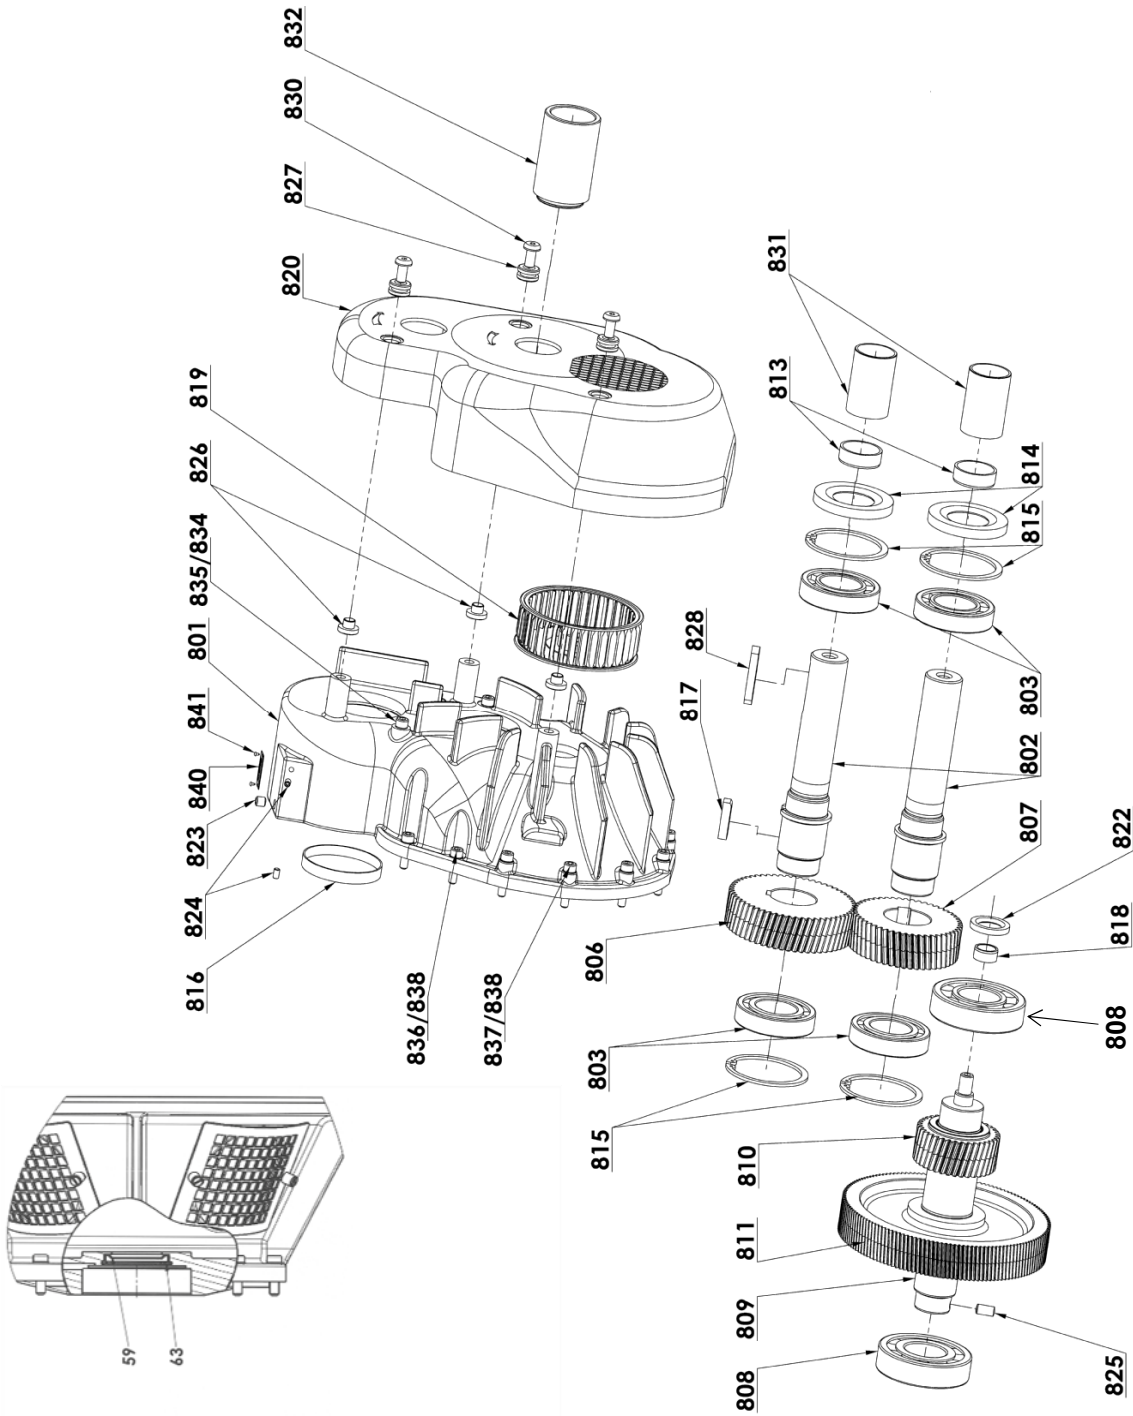

MULTIPLICATEUR

LANTERNE