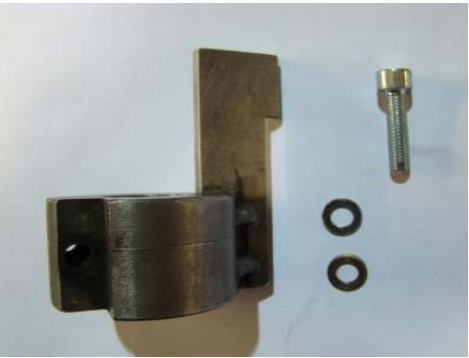

AUX229074

AUX317183

AUX230424

AUX317182

OUTILS (SEULEMENT POUR POINT SERVICE MOUVEX B600)

AUX316787

AUX316790

AUX317181

AUX317348

AUX316023

B600

* 1, 2, 4... : Quantité dans le matériel - (1), (2), (4)... : Quantité dans le kit

Repère	Vendable	Description	Qté*	Ref.	Kit maintenance	Pièce usure
1	◆	CORPS	1	AUX222512		
24	◆	ROTOR	1	AUX219140		●
44	◆	BOUCHON MAGNETIQUE	3	AUX215228		
91	◆	KIT JOINT ET CHEMISE ARBRE	1	AUX312135	■	
59	◆	JOINT A LEVRE	1	AUX215438		●
53		CHEMISE	(1)			●
96	◆	KIT FILTRE A HUILE MISTRAL B600 TYPHON II	1	AUX312112	■	
50B		RONDELLE ETANCHE	(1)			●
57A		FILTRE CREPINE	(1)			●
146	◆	BOITE PALIERE COMPLETE B600 (NON ASSEMBLE) [PSM]	1	AUX313346		
10		SUPPORT	(1)			
13		ENTRETOISE	(2)			
14		JEU DE CALES	(2)			
15		DISQUE DE CENTRIFUGATION	(2)			
18		ENTRETOISE	(2)			
19		BRIDE DE ROULEMENT	(2)			
20		COUVERCLE	(1)			
22		JEU DE CALES	(2)			
33A		RONDELLE	(6)			
34		VIS	(6)			
35A		BOUCHON	(1)			
36		VIS	(10)			
37		VIS	(8)			
37C		VIS	(2)			
39A		VIS	(8)			
51		BOUCHON	(2)			
52		RONDELLE	(8)			
52C		RONDELLE	(2)			
56A		VIS	(3)			
60		ECROU DE ROULEMENT	(2)			
67A		ROULEMENT A BILLES	(2)			
69		BUTE E A BILLES	(2)			
84		JOINT TORIQUE	(3)			
145	◆	COUPLE DE VIS B600 [PSM]	1	AUX313347		
212	◆	BOITE PALIERE ET BAGUES 11 12 B600 (NON ASSEMBLE) [PSM]	1	AUX313349		
2	◆	BOITE PALIERE B600 [PSM]	1	AUX222525		
11		BAGUE BRONZE DROITE	(1)			
12		BAGUE BRONZE GAUCHE	(1)			
746A		JOINT TORIQUE	(2)			
167	◆	MULTIPLICATEUR 20R	1	AUX312134		
6		PETIT PIGNON	(1)			
7		GRAND PIGNON	(1)			
27A		ARBRE D ENTREE	(1)			
31		CIRCLIPS	(1)			
32		JOINT	(1)			
55		CLAVETTE	(1)			
167A	◆	MULTIPLICATEUR 30R	1	AUX312171		
6		PETIT PIGNON	(1)			
7		GRAND PIGNON	(1)			
27A		ARBRE D ENTREE	(1)			
31		CIRCLIPS	(1)			
32		JOINT	(1)			
55		CLAVETTE	(1)			