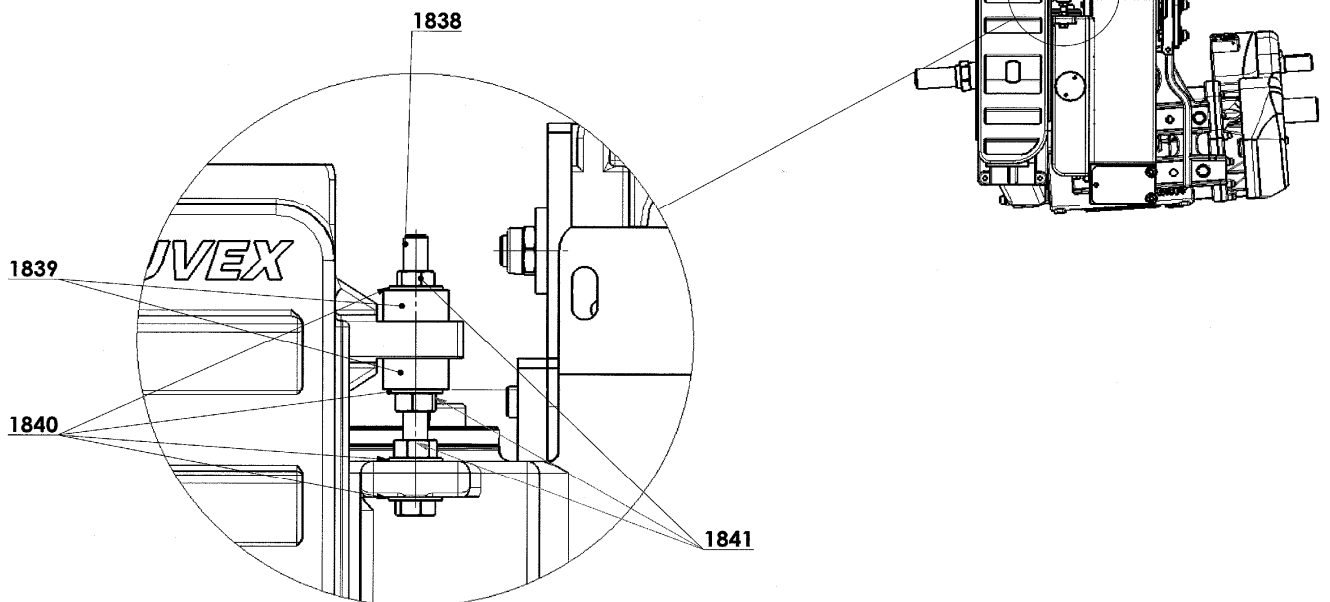

Suction filter fastening kit