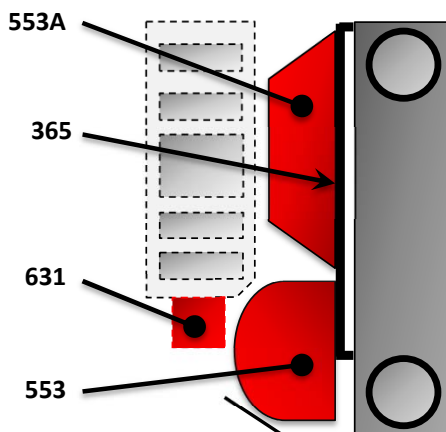

ZUBEHÖR

Luftkühler

Alte Modell