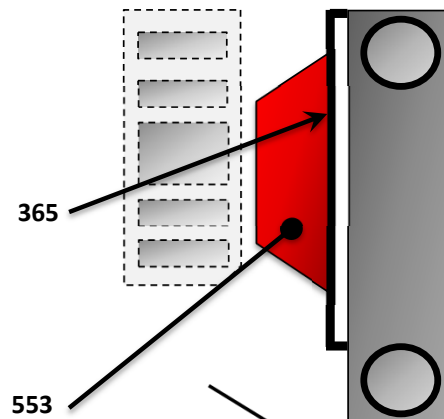

Neue Modell

November 2014 : Überdruck der radial Lüfter 553 und der Elektronischen Steuerungen 631, Austauschmöglichkeiten :

- Axialer Lüfter 553A > 553 : nicht austauschbar
- Radial Lüfter 553, 2 Möglichkeiten :
  - 1- Umbau Kit AUX316826 (553 + 365 + Schrauben...)
  - 2- Ersetzen der Radial Lüfter immer möglich (AUX223363)