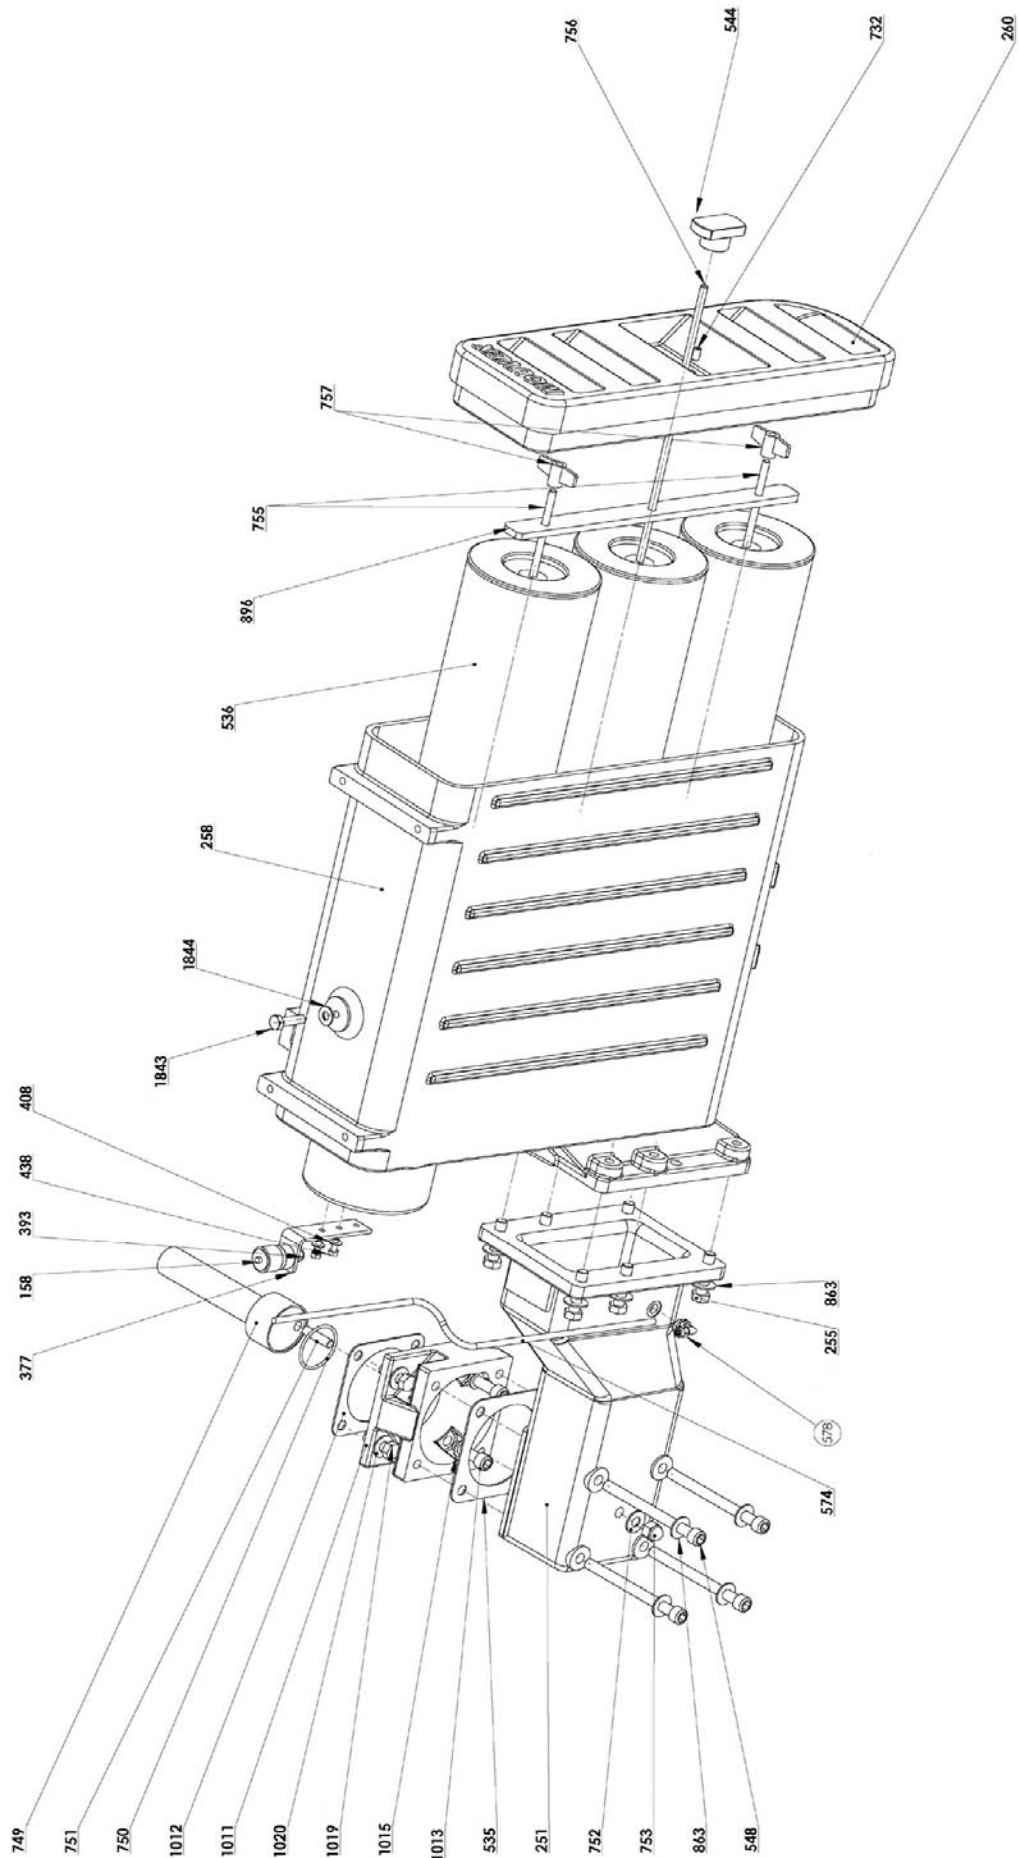

KOMPLETT ASPIRATION