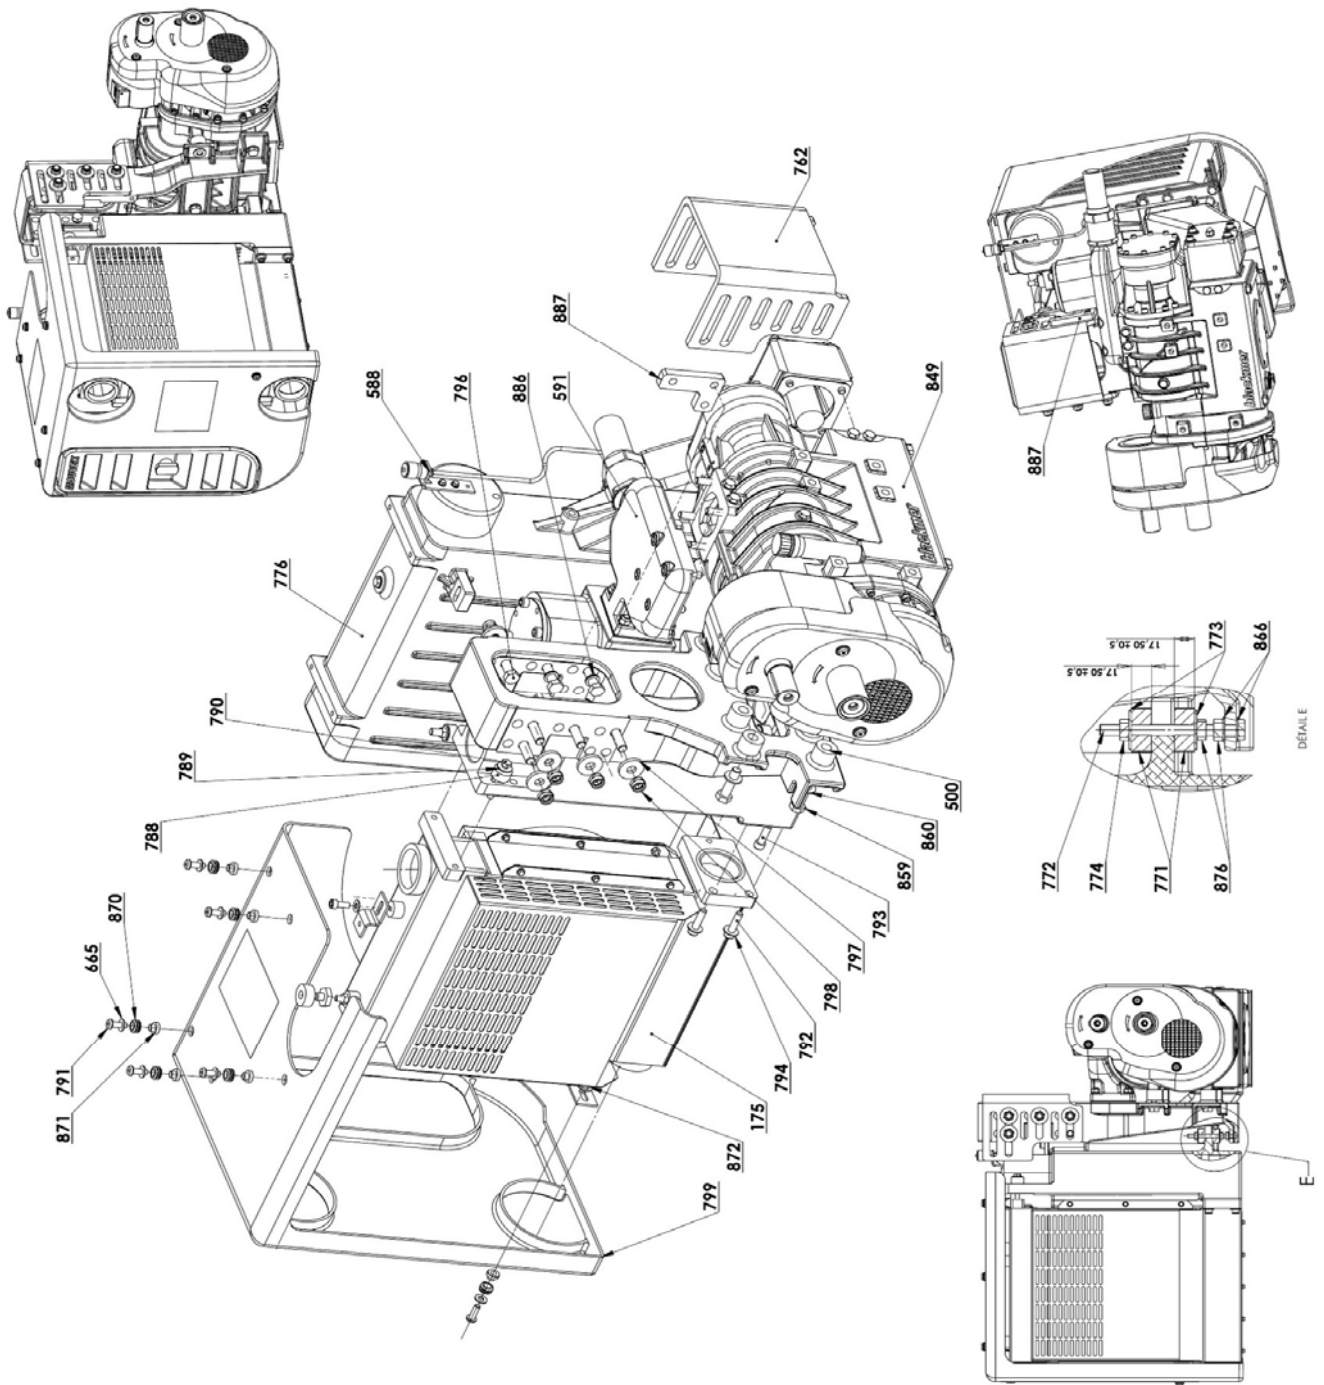

DDIC DIREKTANTRIEB-AGGREGATE