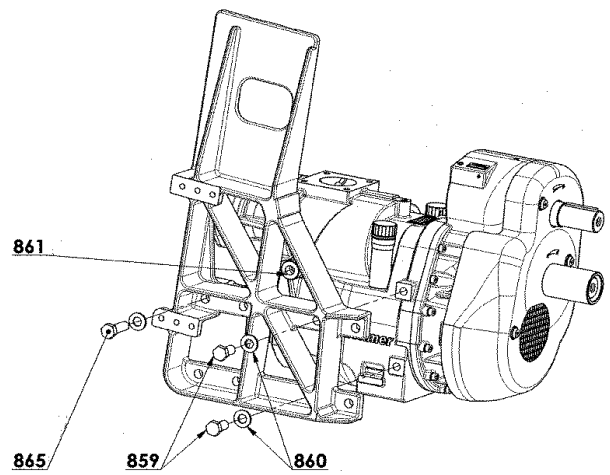

Kit de fixation