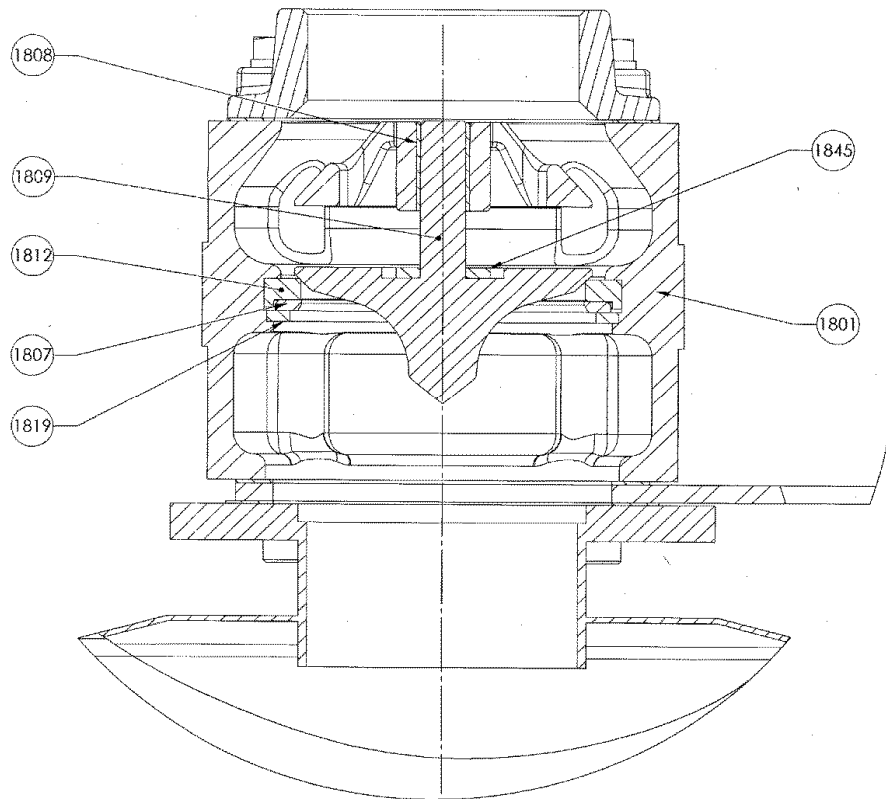

ACCESSOIRES

Combiné clapet anti retour & soupape de protection