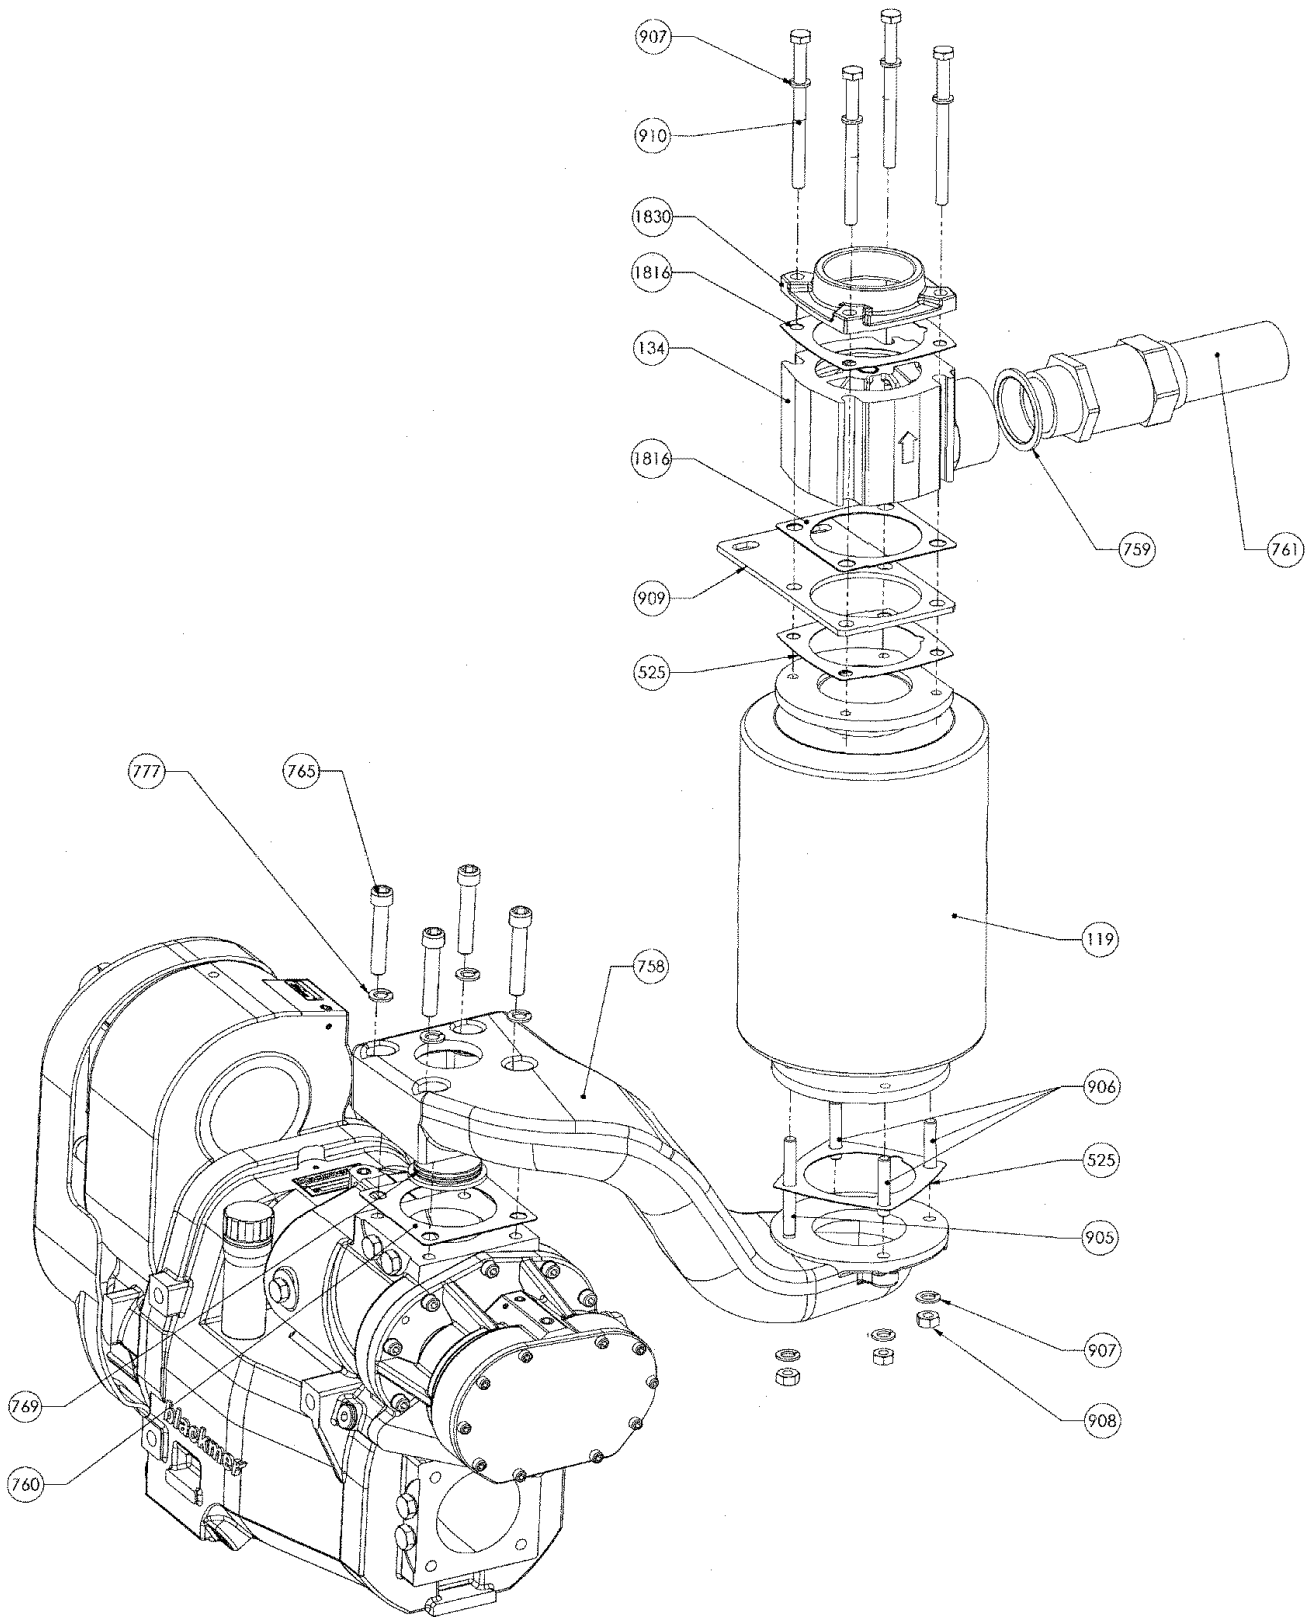

ACCESSOIRES

Combiné clapet anti retour / soupape de protection - Silencieux