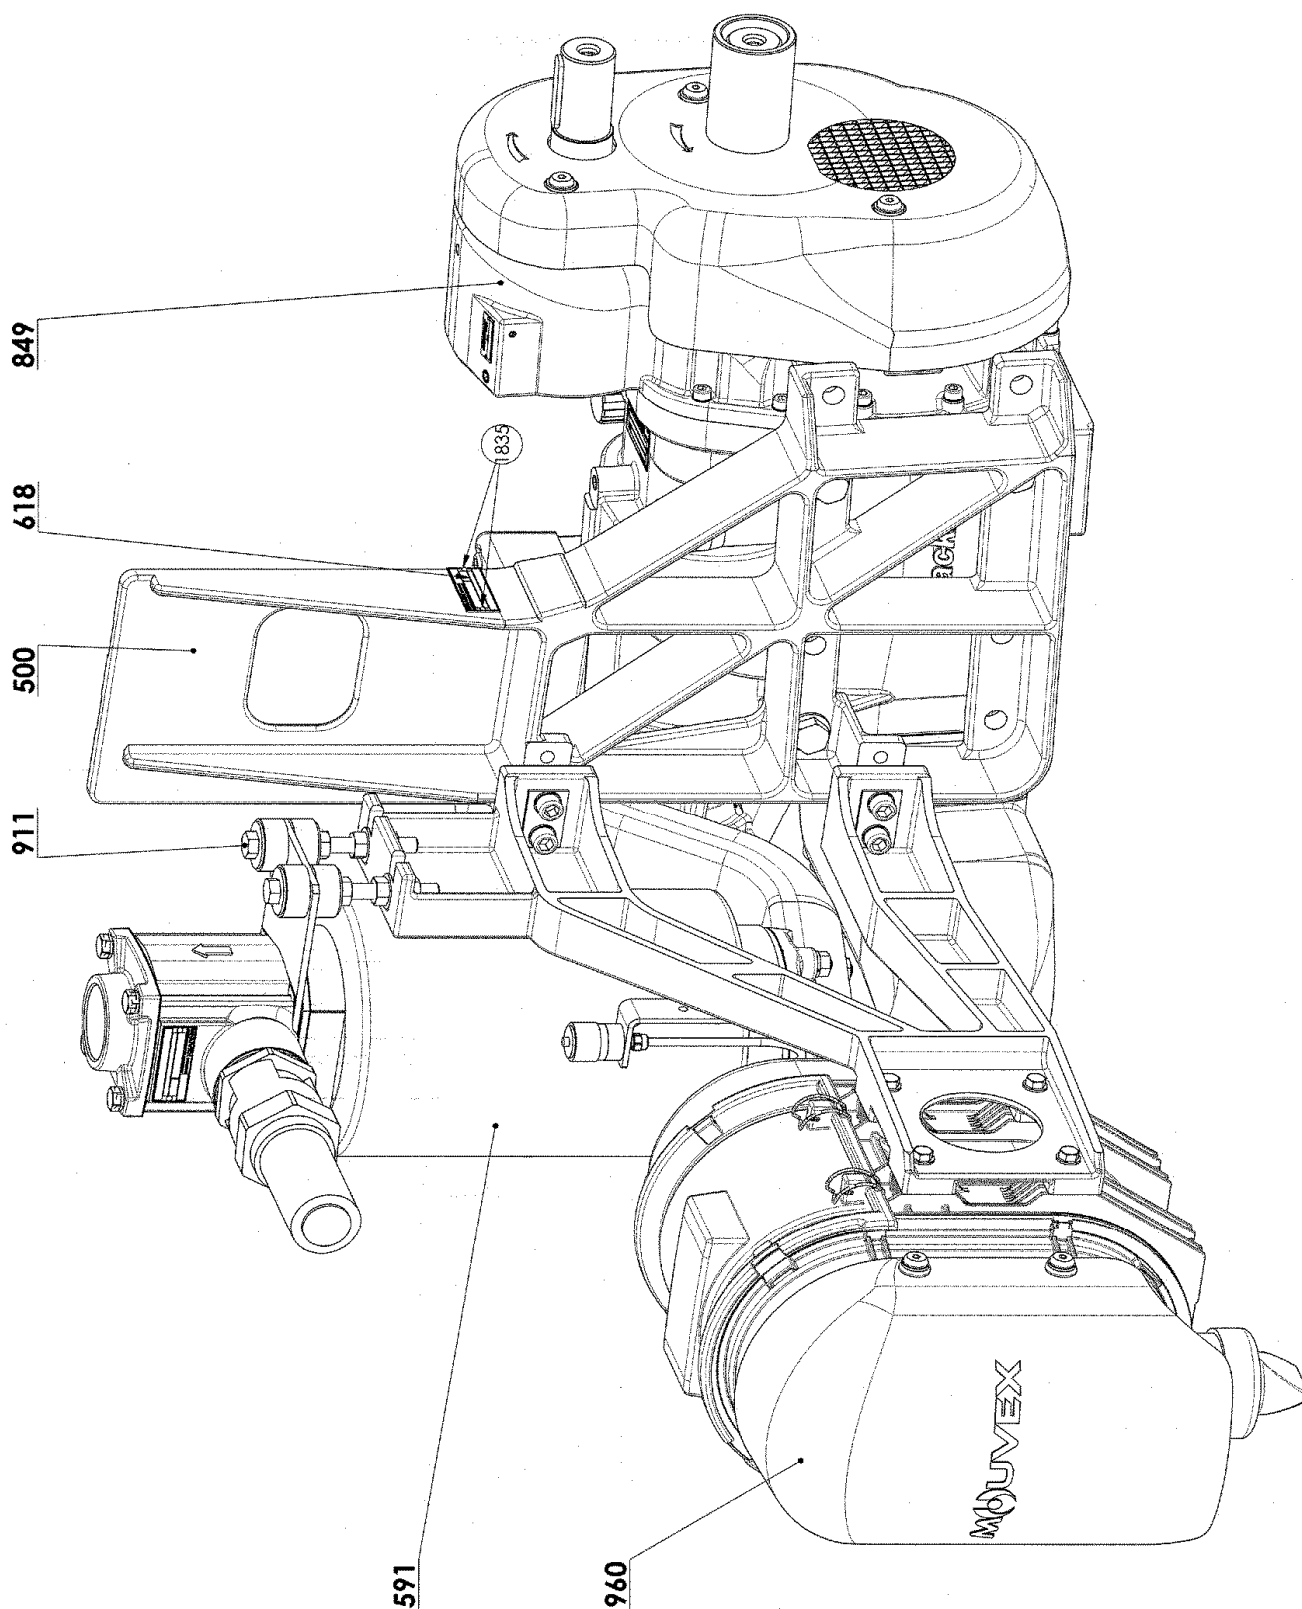

PACKAGES ENTRAÎNEMENT DIRECT LS DDNC