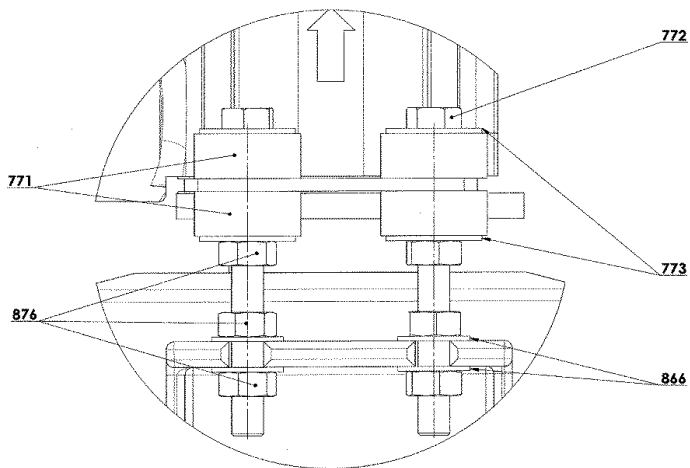

Silentbloc