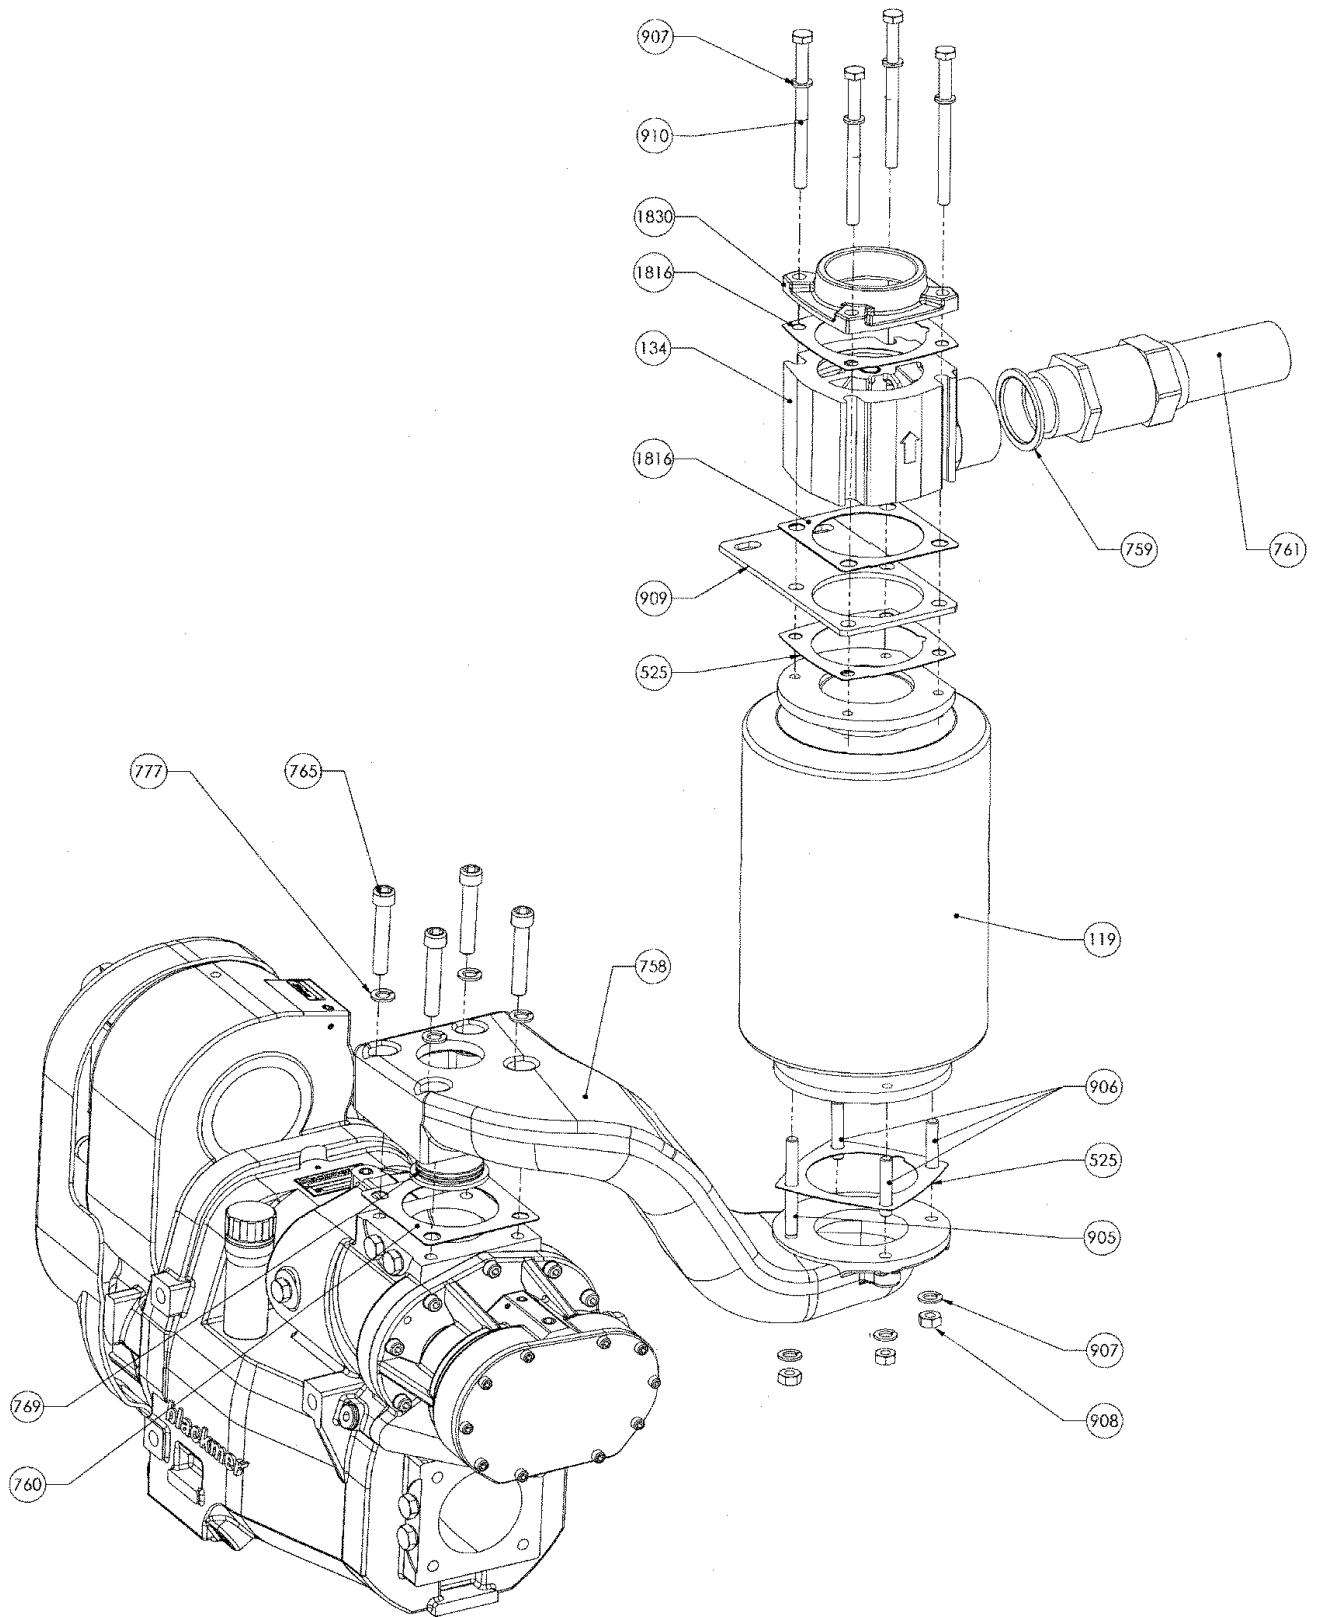

ZUBEHÖR

Rückschlag- und Sicherheitsventil - Schalldämpfer