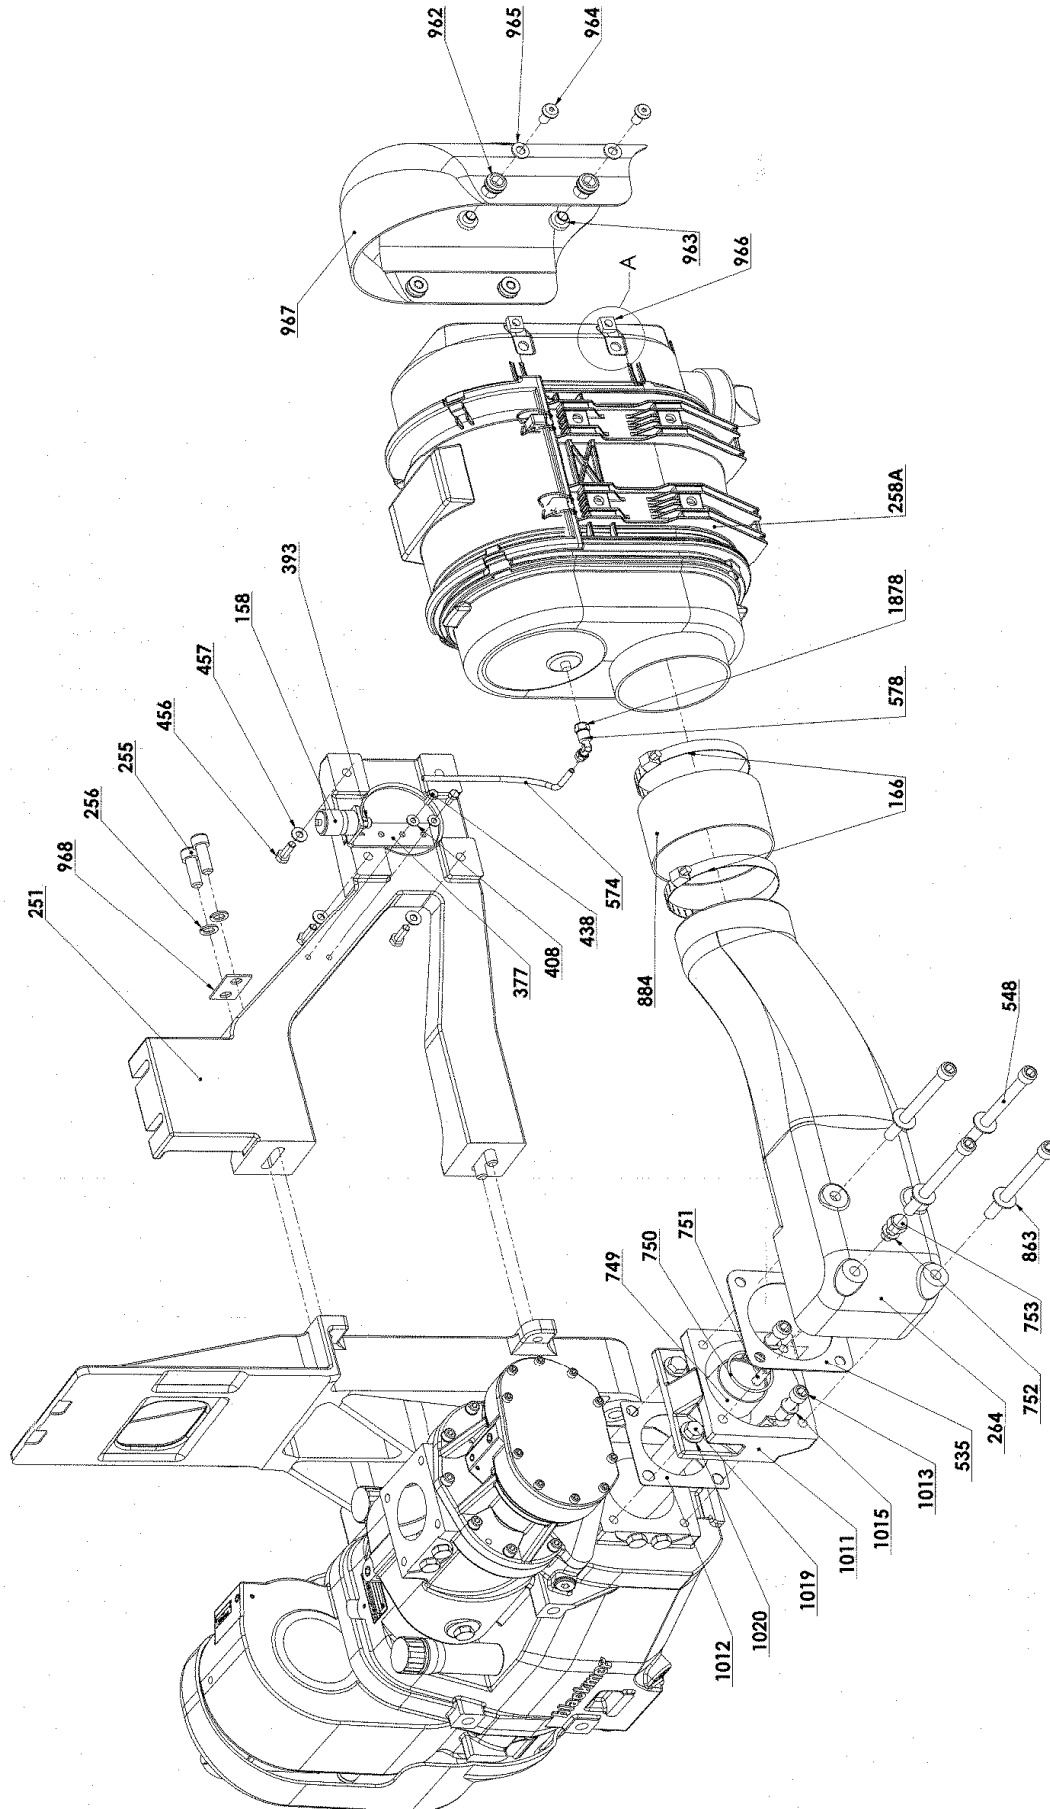

KOMPLETT ASPIRATION LS-DDNC