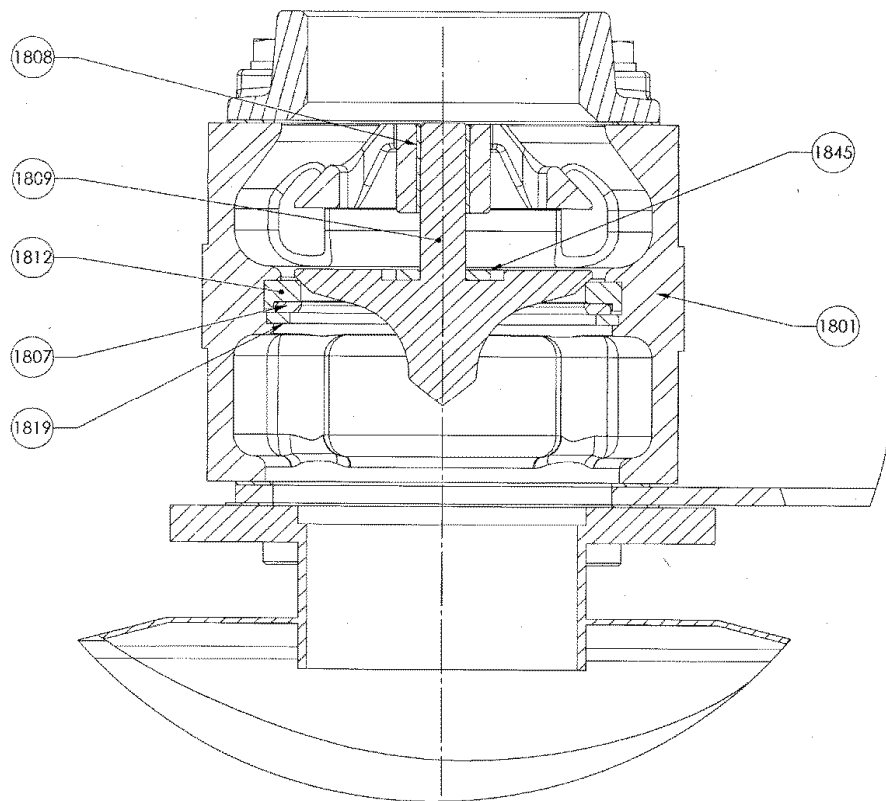

ZUBEHÖR

Rückschlag- und Sicherheitsventil