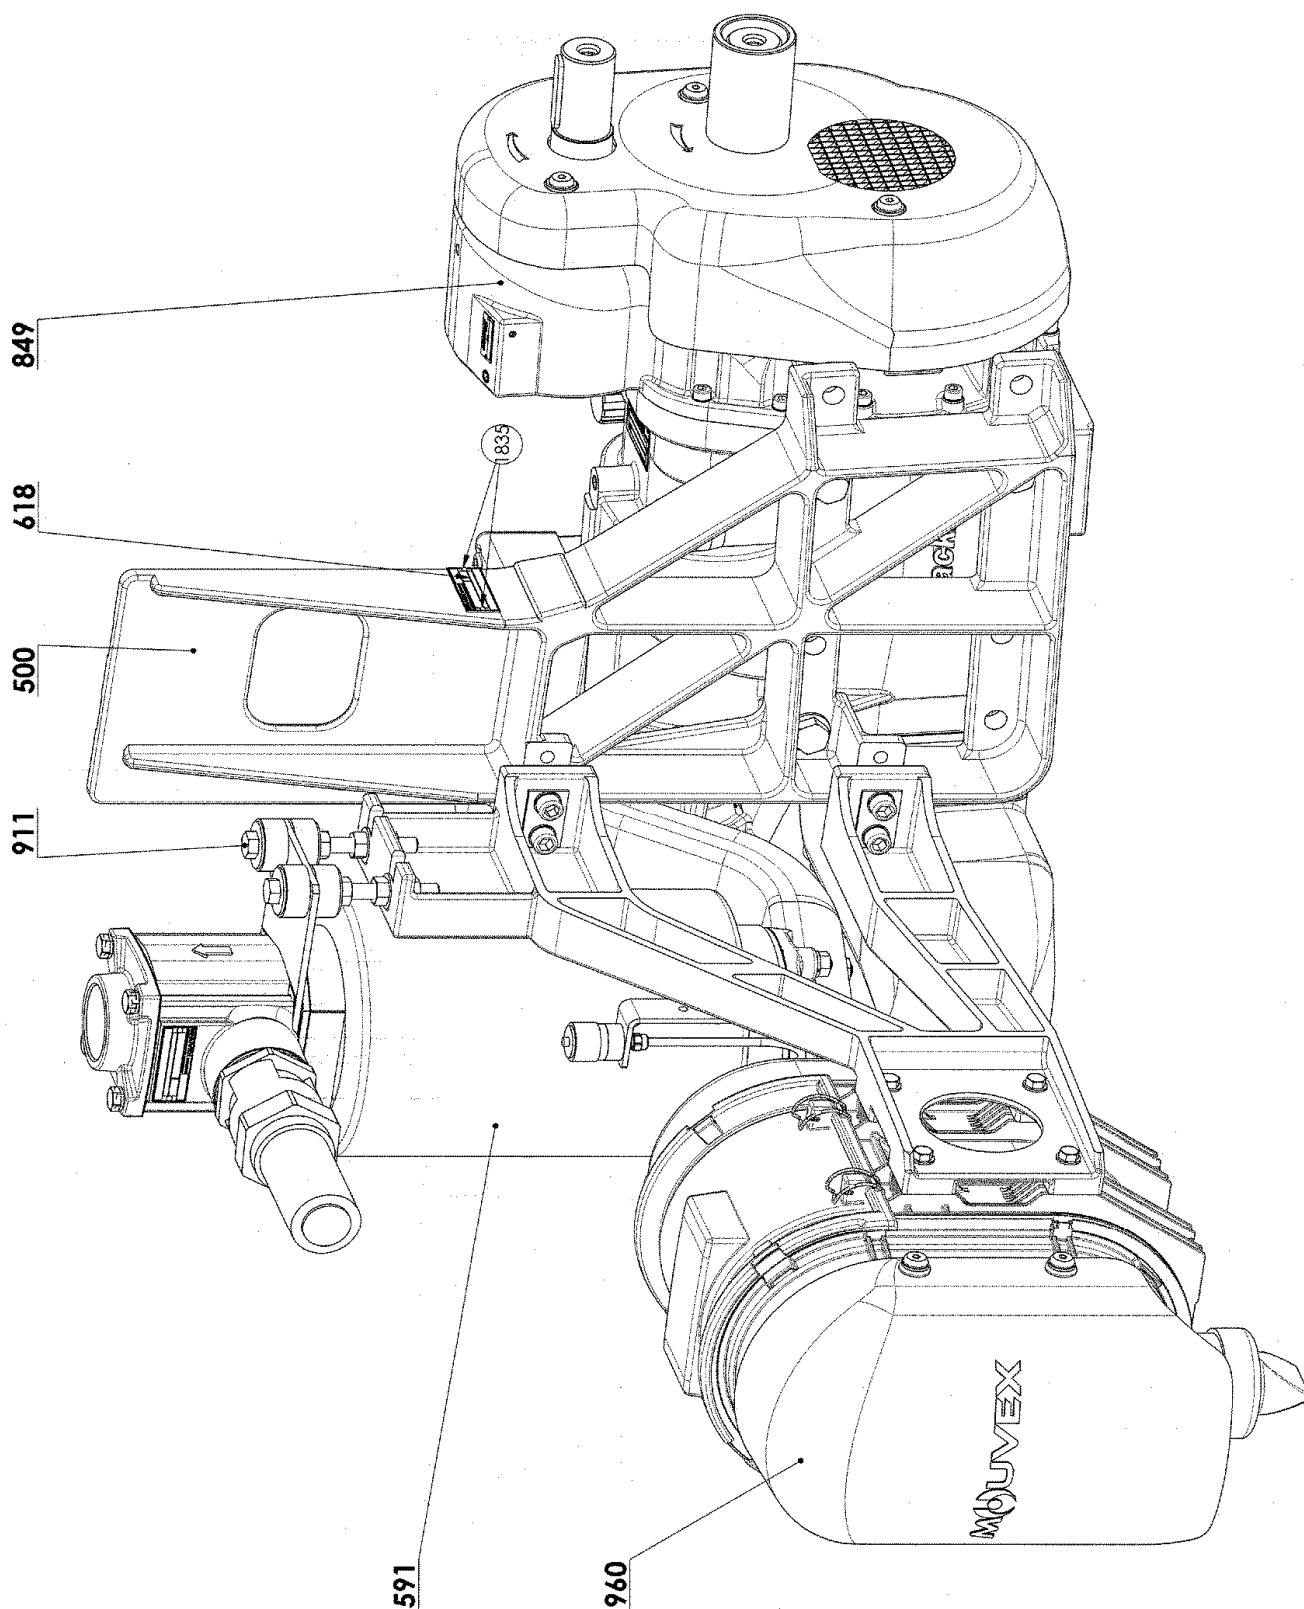

LS-DDNC DIREKTANTRIEB-AGGREGATE