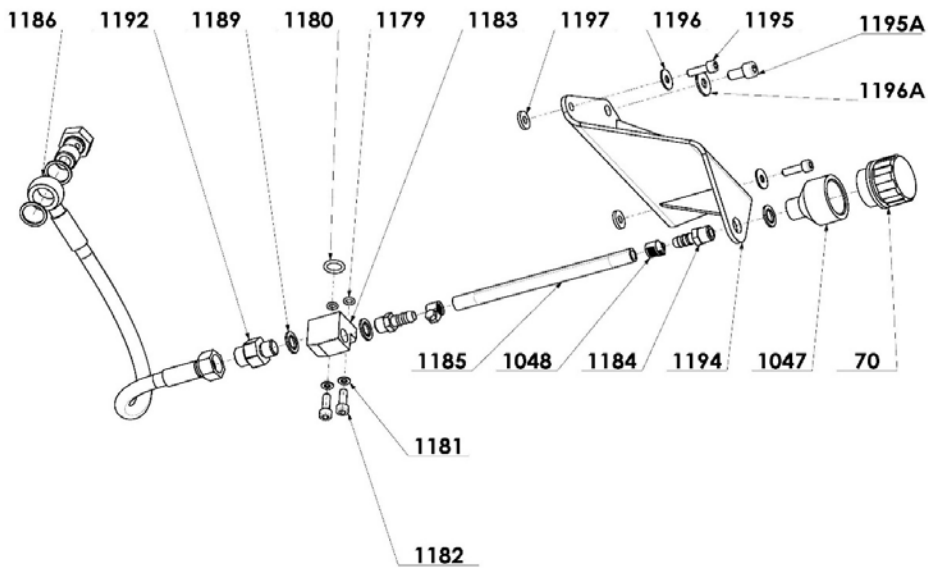

RENIFLARDS MH6 - DS

MB

ZF AS-TRONIC

SCANIA

VOLVO