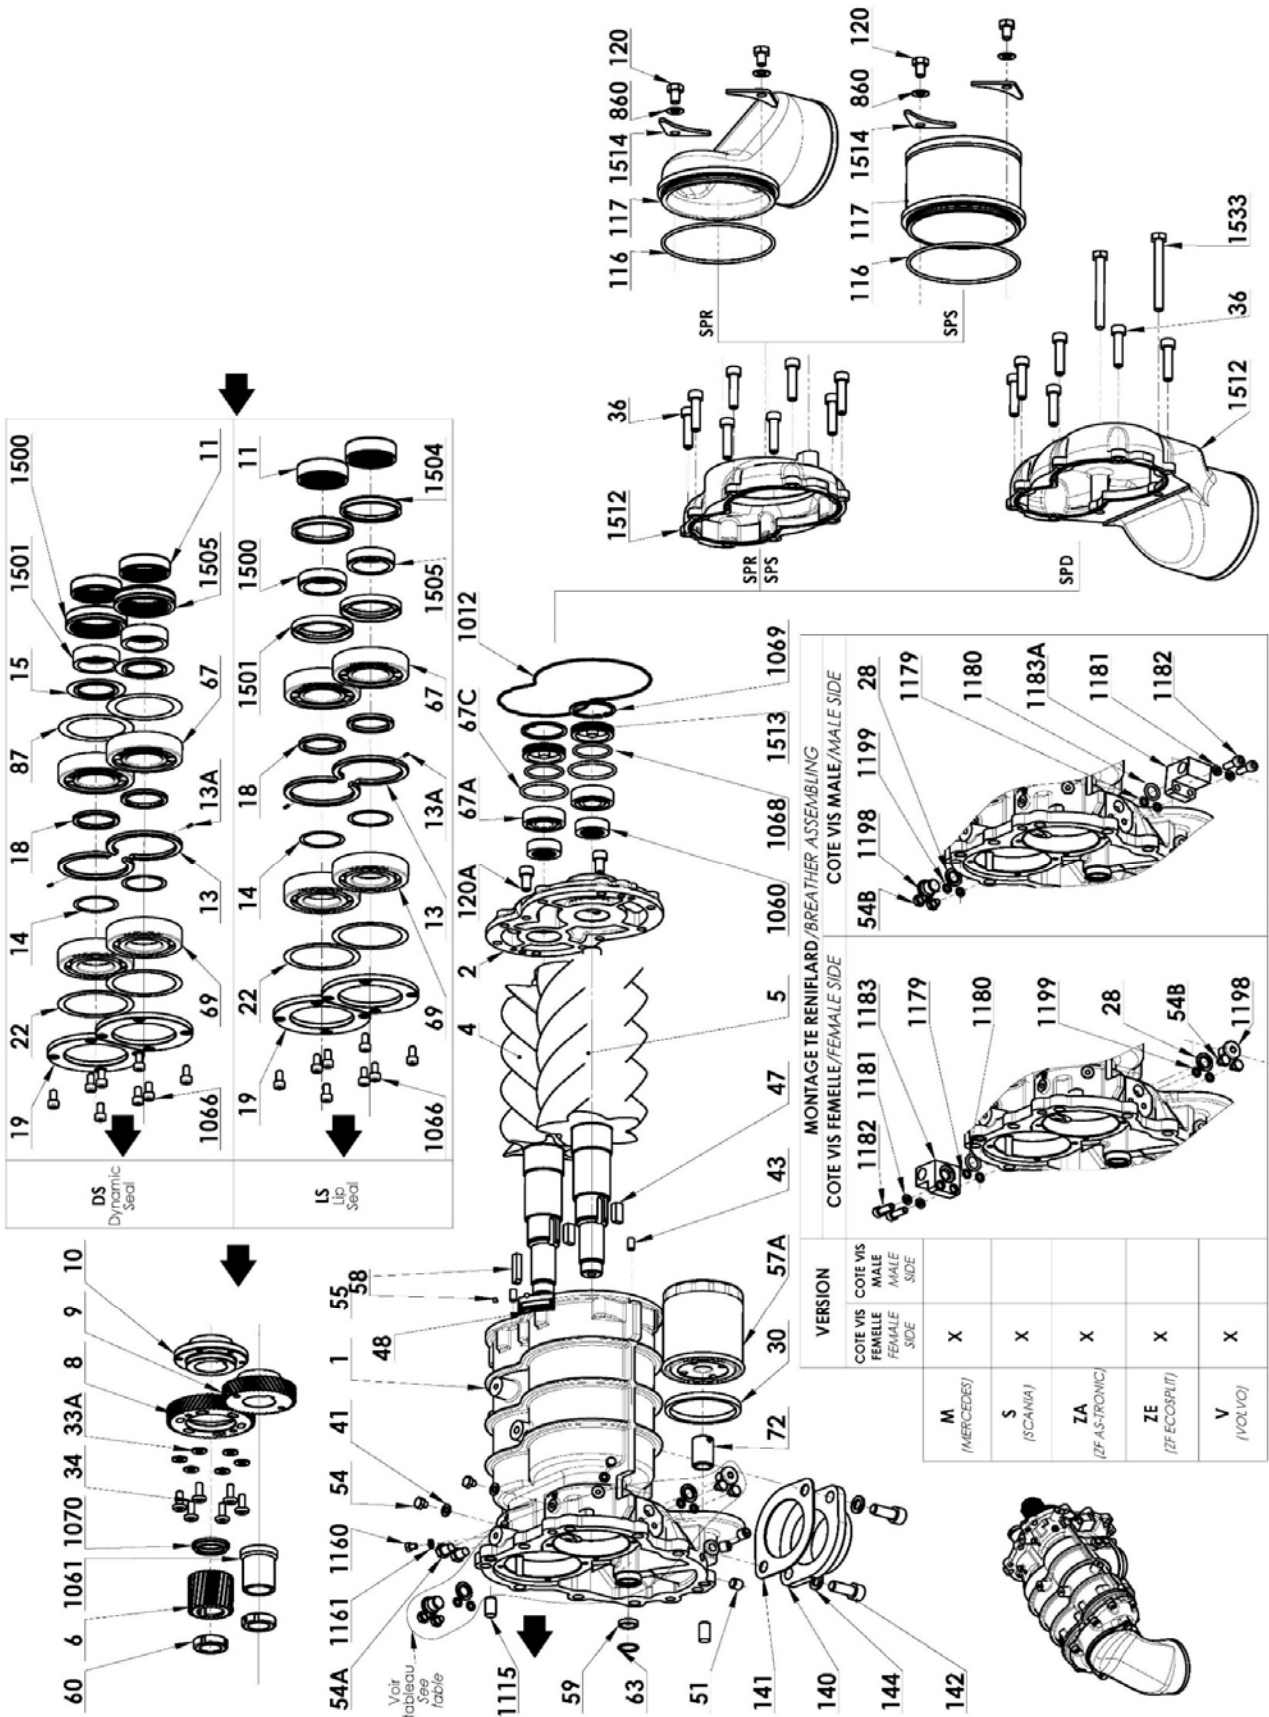

**PIECES DETACHEES  
COMPRESSEUR A VIS  
MH6**

Conserver la liste de pièces détachées avec la Notice d'instructions.

Pour commander des pièces de rechange, indiquer le(s) Référence(s) désirée(s).

- ◆ Ensembles de pièces ou pièces seules pouvant être fournis.

# MH6 - DS (Dynamic Seal) & LS (Lip Seal)

VERSION	COTE VIS FEMELLE / FEMALE SIDE		COTE VIS MÂLE / MALE SIDE	
	FEMELLE / FEMALE SIDE	MÂLE / MALE SIDE	FEMELLE / FEMALE SIDE	MÂLE / MALE SIDE
M (MERCEDES)	X		54B	1179
S (SCANIA)	X		1180	1180
ZA (ZF AS-TRONIC)	X		1183A	1181
ZE (ZF ECOSPLIT)	X		28	1182
V (VOLVO)	X		54B	1198