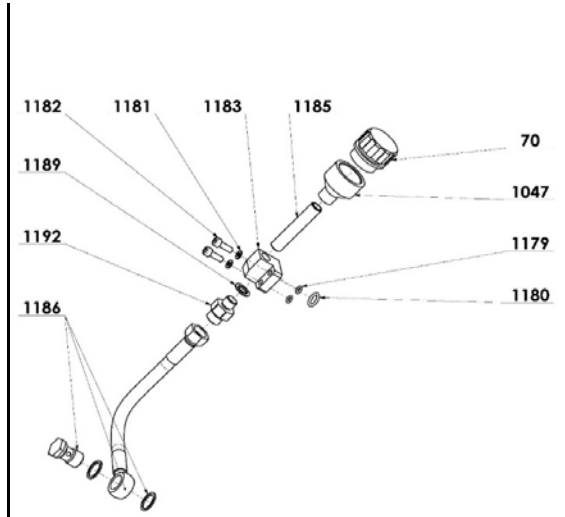

RENIFLARDS MH6 - DS

MB

ZF AS-TRONIC

SCANIA

VOLVO