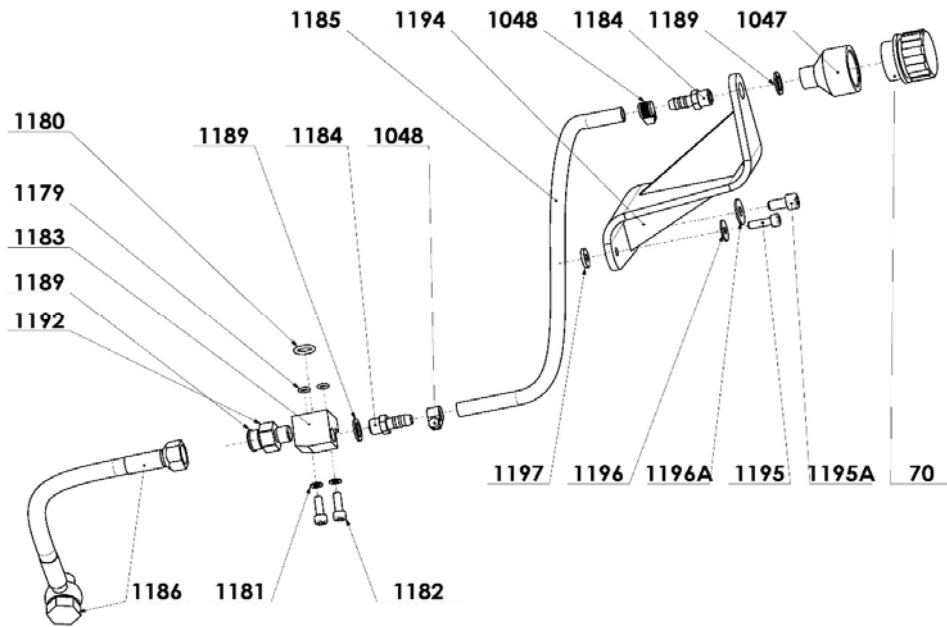

ZF AS-TRONIC

SCANIA