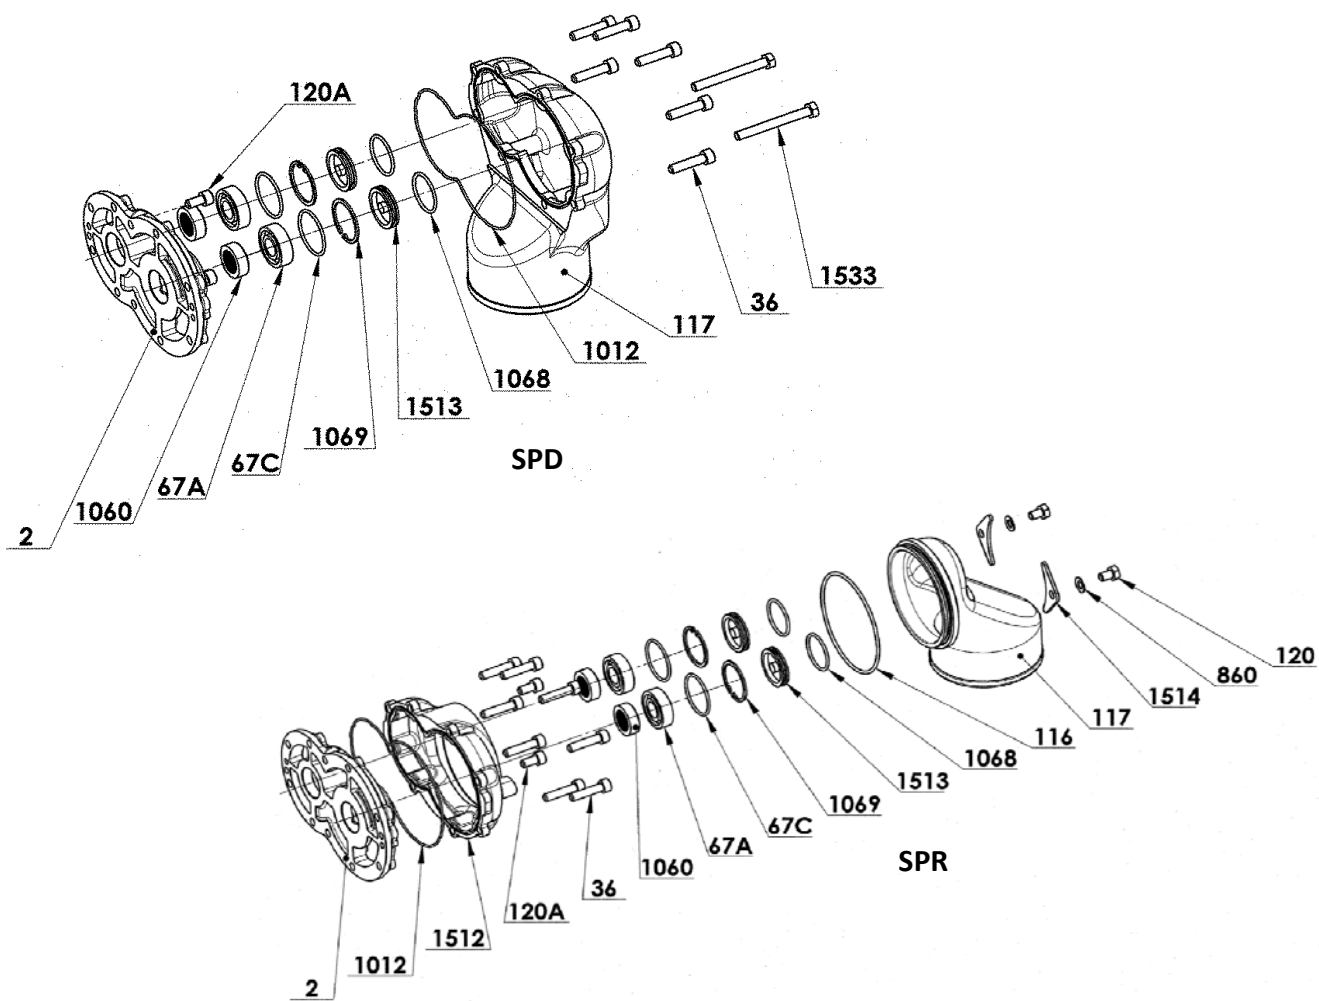

Kit conduit aspiration