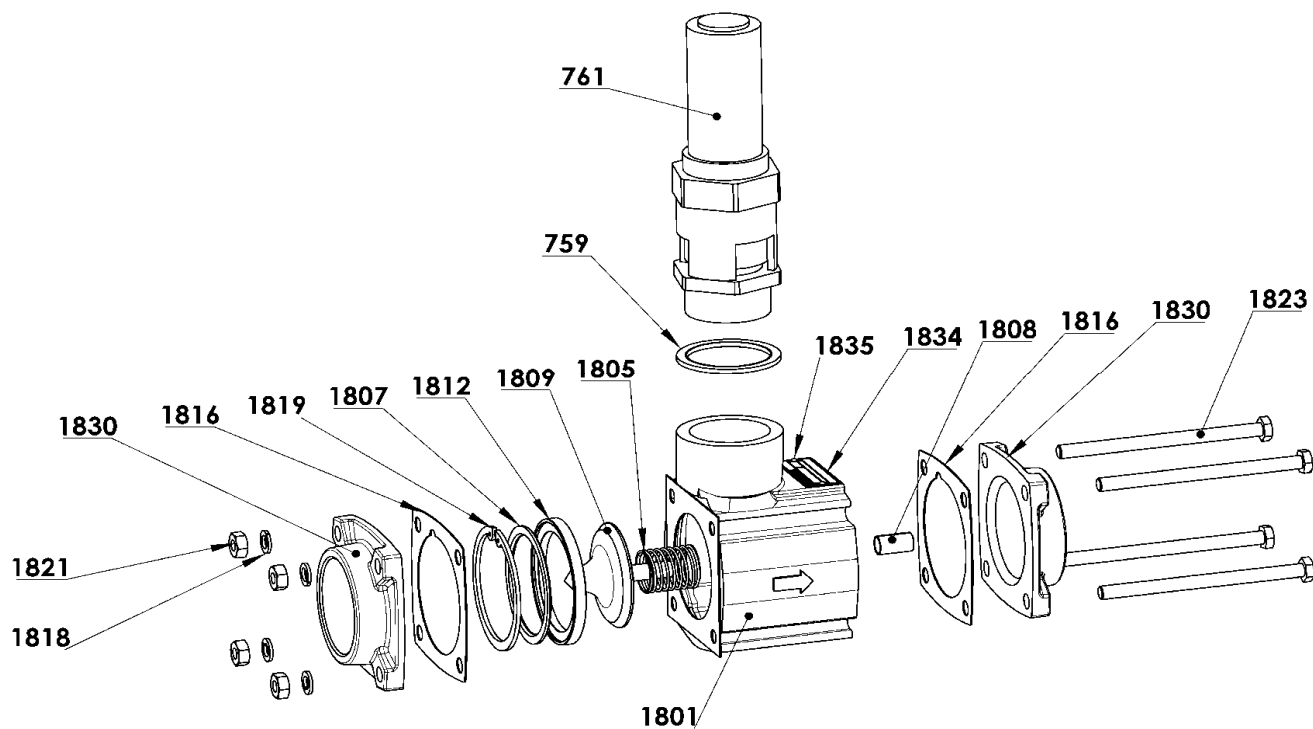

ACCESSOIRES

Combiné clapet anti retour & soupape de protection