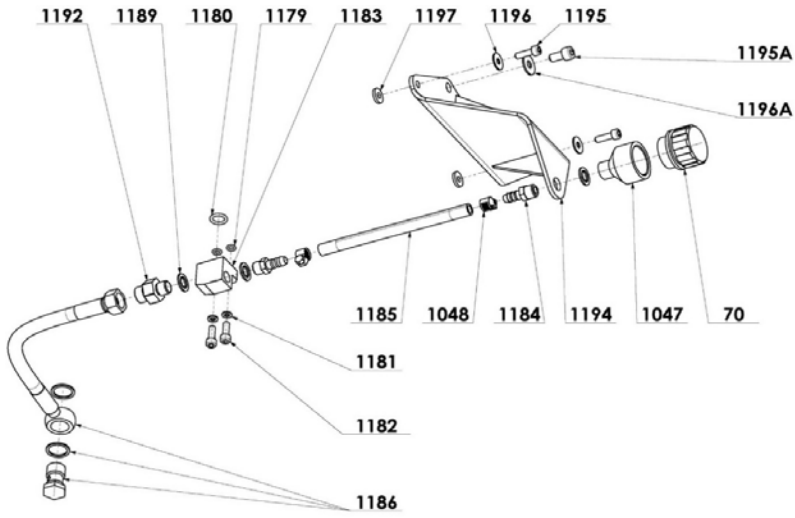

RENIFLARDS MH6 - DS

MB