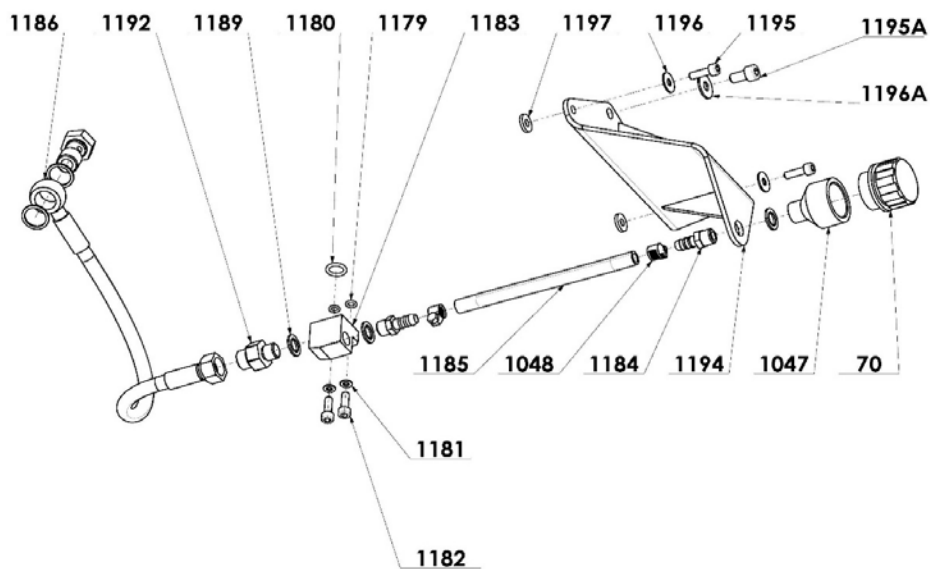

VERSION		COTE VIS FEMELLE / FEMALE SIDE		COTE VIS MÂLE / MALE SIDE	
M	S	ZA	ZE	V	
(MERCEDES)	(SCANIA)	(ZF-AS-TRONIC)	(ZF-ECOSPLIT)	(VOLVO)	
X	X	X	X	X	

ENTLUFTER MH6 - DS

MB

ZF AS-TRONIC

SCANIA

VOLVO

ZUBEHÖR

Rückschlag- und Sicherheitsventil