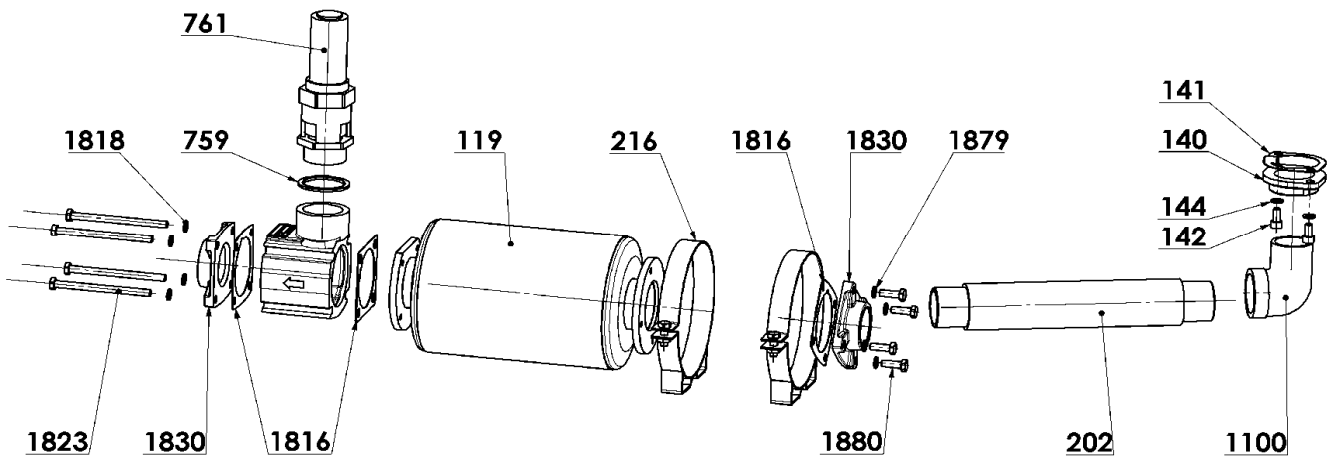

ZUBEHÖR

Schalldämpfer