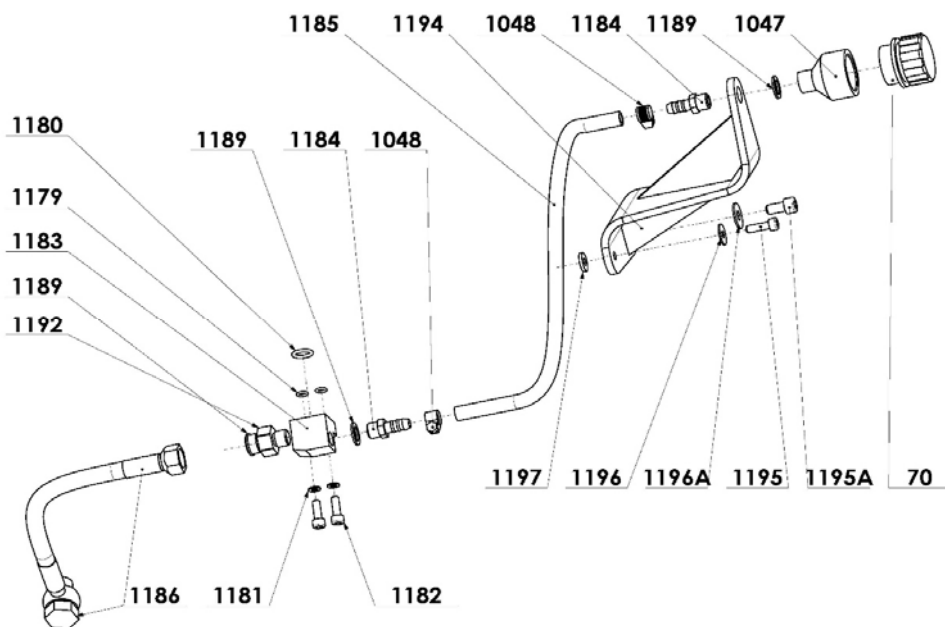

VERSION		COTE VIS FEMELLE / FEMALE SIDE		COTE VIS MÂLE / MALE SIDE	
M	S	ZA	ZE	V	
(MERCEDES)	(SCANIA)	(ZF-AS-TRONIC)	(ZF-ECOSPLIT)	(VOLVO)	
X	X	X	X	X	

ENTLUFTER MH6 - DS

MB

ZF AS-TRONIC

SCANIA

VOLVO

ZUBEHÖR

Rückschlag- und Sicherheitsventil