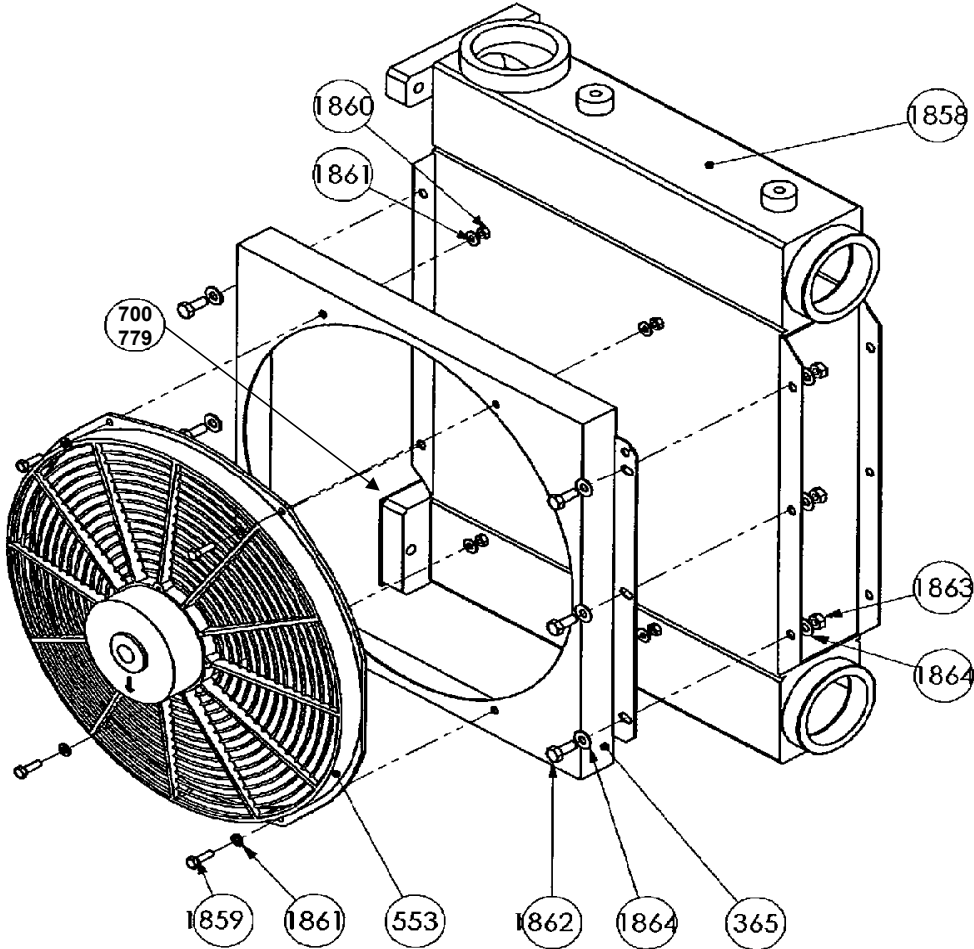

ZUBEHÖR

Lüftkuhler