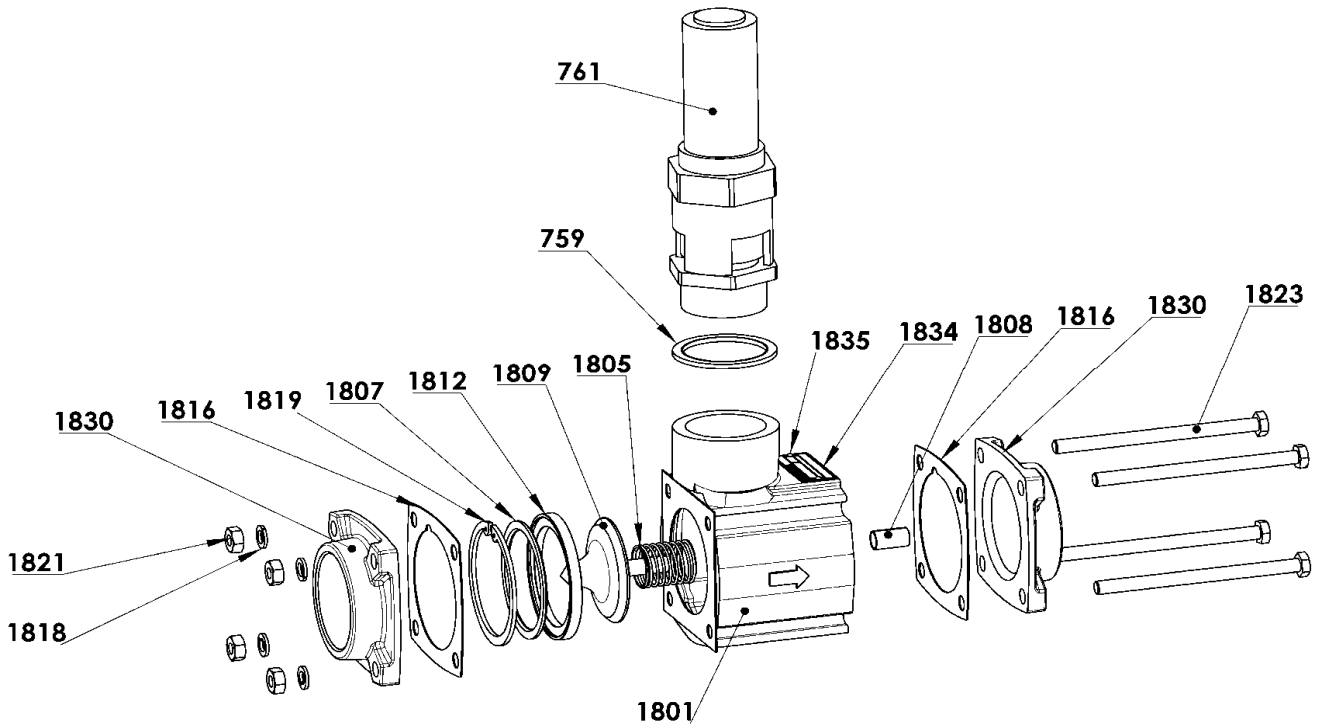

VERSION		COTE VIS FEMELLE / FEMALE SIDE		COTE VIS MÂLE / MALE SIDE	
M	S	ZA	ZE	V	
(MERCEDES)	(SCANIA)	(ZF-AS-TRONIC)	(ZF-ECOSPLIT)	(VOLVO)	
X	X	X	X	X	

ENTLUFTER MH6 - DS

MB

ZF AS-TRONIC

SCANIA

VOLVO

ZUBEHÖR

Rückschlag- und Sicherheitsventil