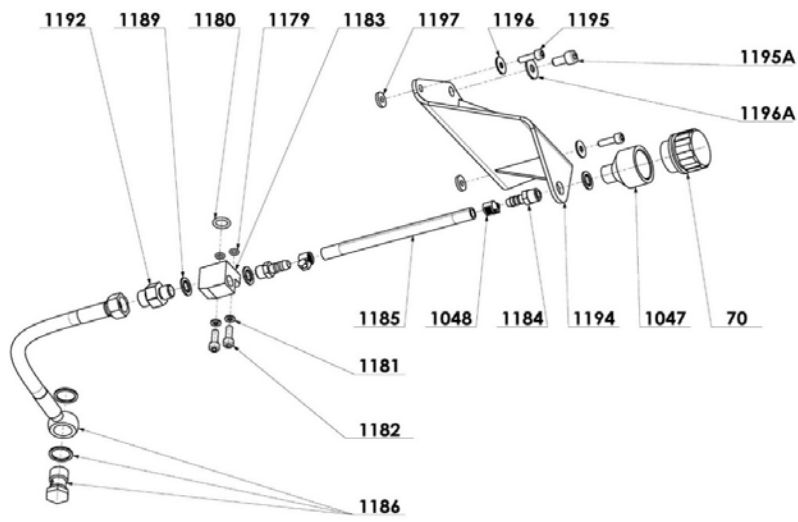

VERSION		COTE VIS FEMELLE / FEMALE SIDE		COTE VIS MÂLE / MALE SIDE	
M	S	ZA	ZE	V	
(MERCEDES)	(SCANIA)	(ZF-AS-TRONIC)	(ZF-ECOSPLIT)	(VOLVO)	
X	X	X	X	X	

ENTLUFTER MH6 - DS

MB

ZF AS-TRONIC

SCANIA

VOLVO

ZUBEHÖR

Rückschlag- und Sicherheitsventil