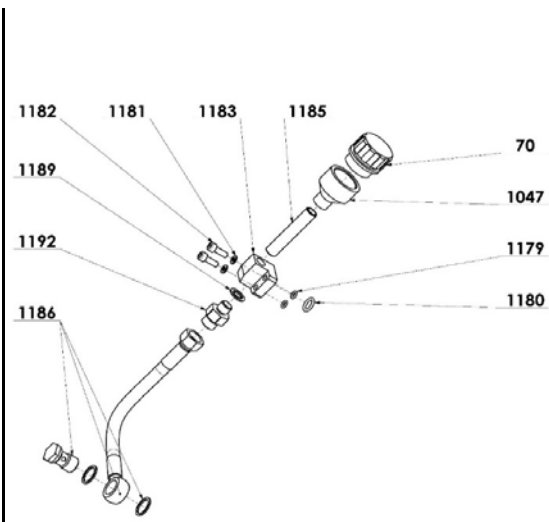

VERSION		COTE VIS FEMELLE / FEMALE SIDE		COTE VIS MÂLE / MALE SIDE	
M	S	ZA	ZE	V	
(MERCEDES)	(SCANIA)	(ZF-AS-TRONIC)	(ZF-ECOSPLIT)	(VOLVO)	
X	X	X	X	X	

ENTLUFTER MH6 - DS

MB

ZF AS-TRONIC

SCANIA

VOLVO

ZUBEHÖR

Rückschlag- und Sicherheitsventil