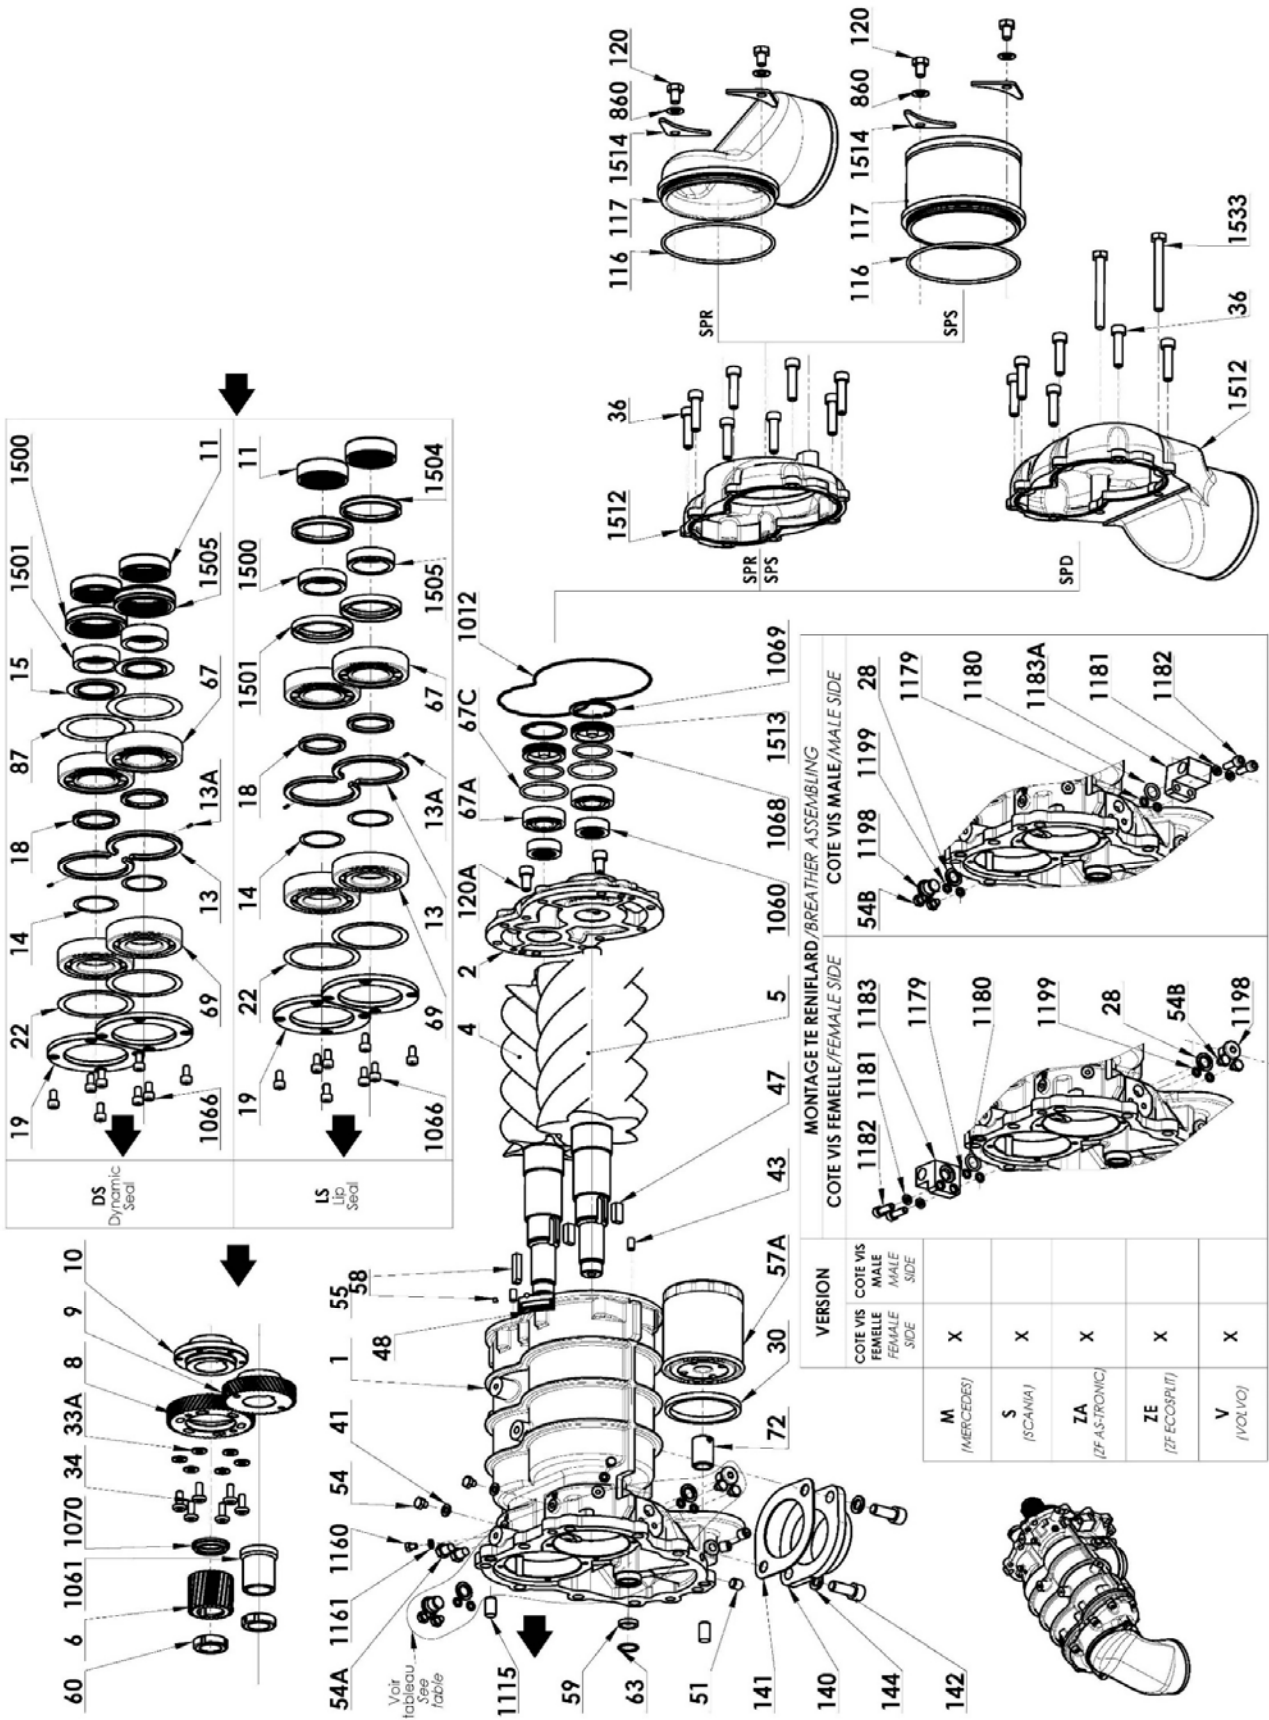

P.L. : 1401-Z01

Gültigkeit
Ersetzt

Mai 2022
März 2021

ERSATZTEILLISTE
SCHRAUBENKOMPRESSOR
MH6

Einbau der Ersatzteile siehe Betriebsanleitung.

Bitte bei Anfragen oder Bestellungen die Bestell-Nr. Angeben.

- ◆ Diese Baugruppen und Ersatzteile sind einzeln erhältlich.

VERSION		COTE VIS FEMELLE / FEMALE SIDE		COTE VIS MÂLE / MALE SIDE	
M	S	ZA	ZE	V	
(MERCEDES)	(SCANIA)	(ZF-AS-TRONIC)	(ZF-ECOSPLIT)	(VOLVO)	
X	X	X	X	X	

ENTLUFTER MH6 - DS

MB

ZF AS-TRONIC

SCANIA

VOLVO

ZUBEHÖR

Rückschlag- und Sicherheitsventil