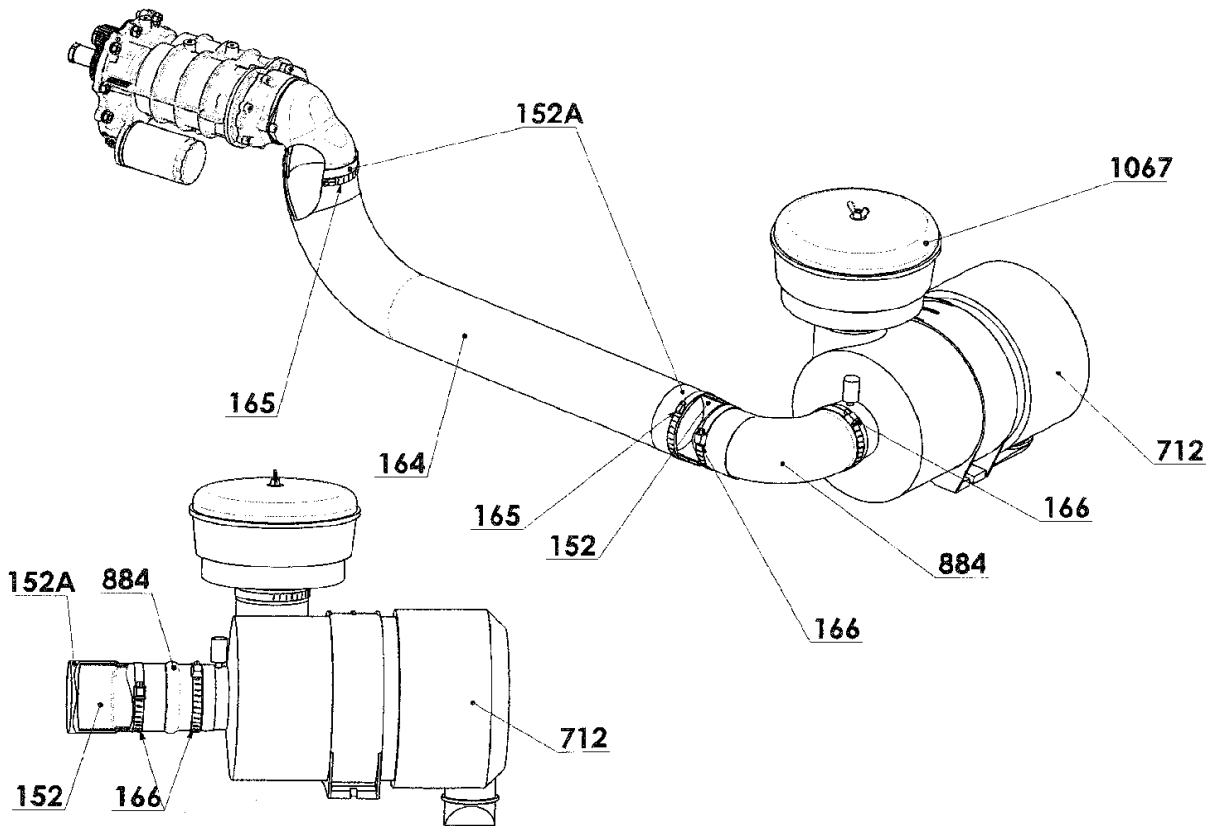

Luftfilter