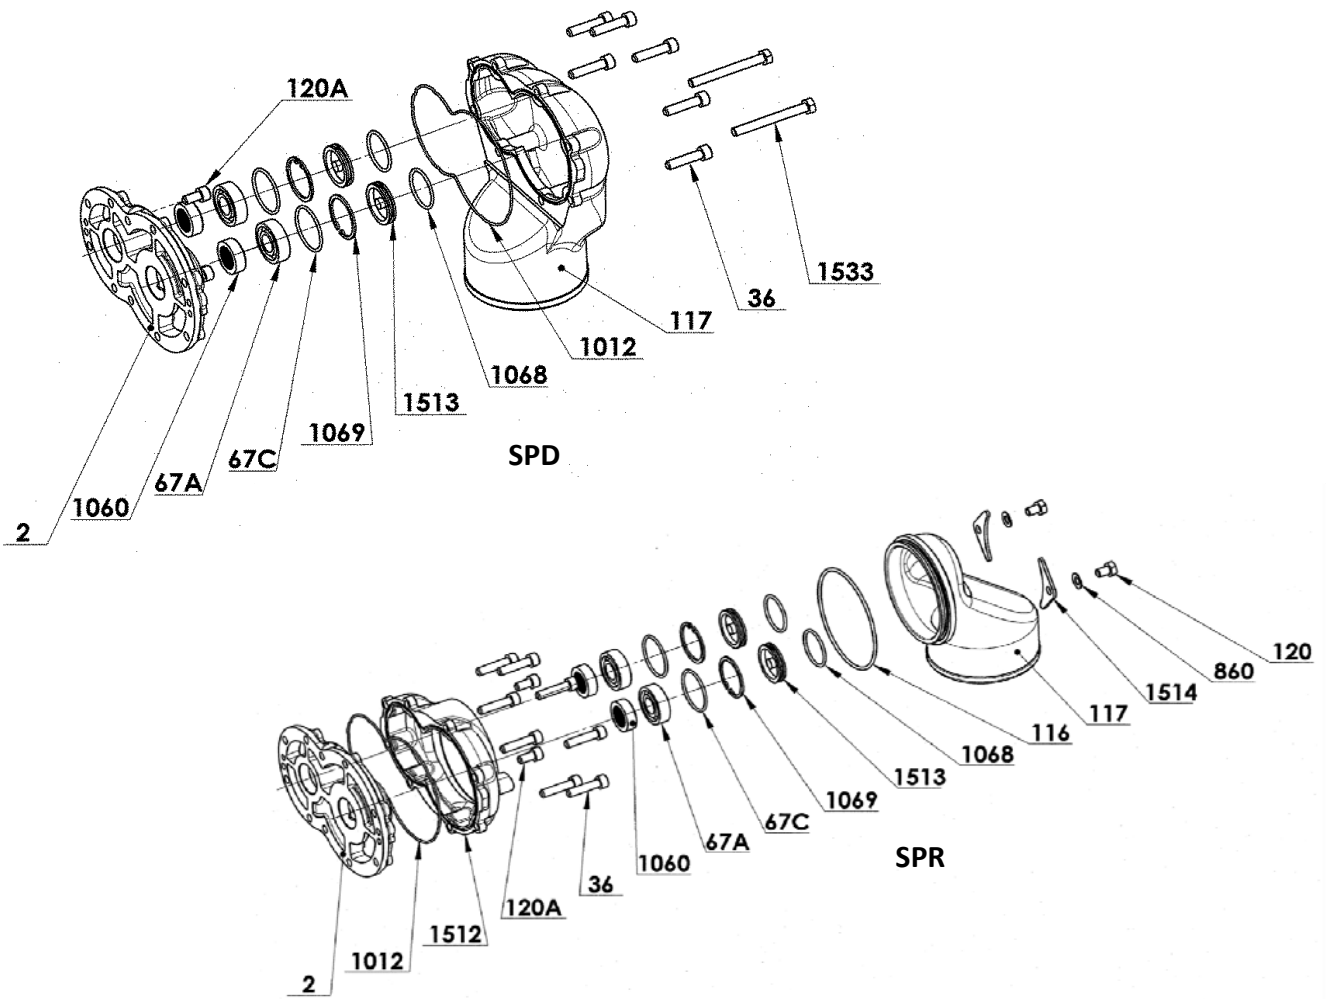

VERSION		COTE VIS FEMELLE / FEMALE SIDE		COTE VIS MÂLE / MALE SIDE	
M	S	ZA	ZE	V	
(MERCEDES)	(SCANIA)	(ZF-AS-TRONIC)	(ZF-ECOSPLIT)	(VOLVO)	
X	X	X	X	X	

ENTLUFTER MH6 - DS

MB

ZF AS-TRONIC

SCANIA

VOLVO

ZUBEHÖR

Rückschlag- und Sicherheitsventil